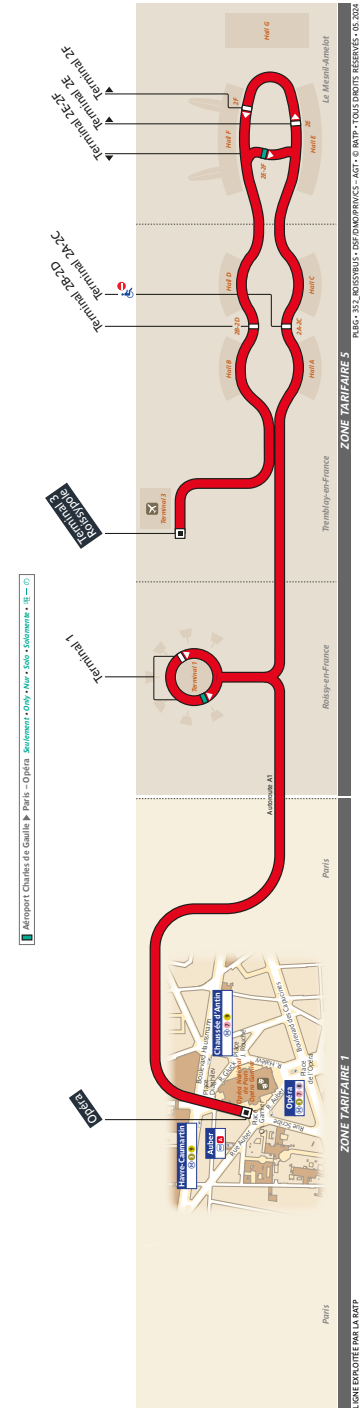

Durée du trajet: 60 min. / Travel time: 60. approximately / La durata del viaggi: 60 min. circa
Un départ toutes les 15-20 min. environ / Departure every 15-20 min. approximately / Una partenza tutti i 15 - 20 min. circa

Terminal 2EF

Lundi à Vendredi <i>Monday to Friday</i> <i>Lunedì al venerdì</i>	6:08	7:08	8:08	9:12	10:00	11:01	12:11	13:15	14:03	15:07	16:07	17:03	18:02	19:06	20:03	21:13	22:13	23:01	0:18
	6:33	7:24	8:24	9:28	10:16	11:15	12:27	13:31	14:19	15:23	16:21	17:17	18:18	19:21	20:17	21:28	22:29	23:18	0:38
	6:51	7:38	8:40	9:44	10:32	11:29	12:43	13:47	14:35	15:39	16:35	17:31	18:34	19:35	20:31	21:43	22:45	23:38	

Samedi <i>Saturday</i> & Dimanche & fériés <i>Sundays and bank holidays</i> <i>Domenica e festivi</i>	6:08	7:00	8:00	9:12	10:08	11:08	12:08	13:08	14:08	15:06	16:02	17:12	18:08	19:08	20:10	21:12	22:00	23:13	0:08
	6:28	7:16	8:15	9:26	10:22	11:23	12:22	13:23	14:22	15:20	16:16	17:26	18:22	19:24	20:26	21:28	22:16	23:38	0:38
	6:44	7:31	8:30	9:40	10:37	11:38	12:36	13:38	14:37	15:34	16:30	17:40	18:36	19:40	20:41	21:44	22:33		

Durée du trajet: 60 min. / Travel time: 60. approximately / La durata del viaggi: 60 min. circa
Un départ toutes les 15-20 min. environ / Departure every 15-20 min. approximately / Una partenza tutti i 15 - 20 min. circa

Bus IV DB

Nous nous efforçons de respecter au mieux ces horaires donnés à titre indicatif, en fonction des conditions de circulation.
We strive to comply with the posted schedules, depending on traffic congestion.
Ci sforziamo di rispettare al meglio gli orari esposti, a seconda della situazione del traffico.