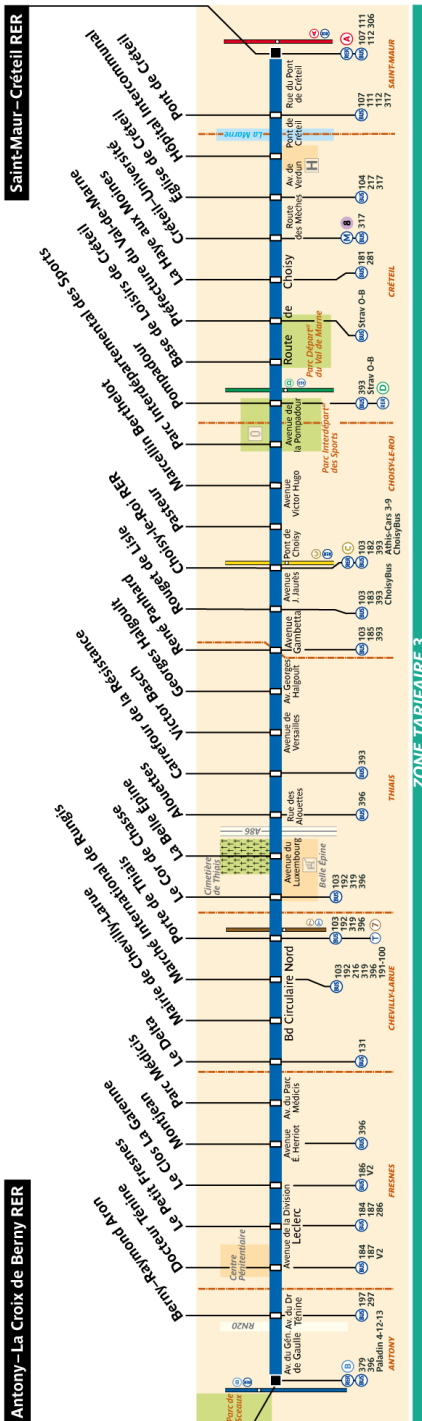

Direction La Croix de Berny

Septembre à Juin Premier départ: Dernier départ: **Dernier départ vers Marché Int. de Rungis:**

lundi à samedi	5:20	0:33	1:20
dimanche et fériés	6:30	0:33	1:20
lundi à vendredi vacances scolaires	6:30	0:33	1:20

Juillet à Août Premier départ: Dernier départ: **Dernier départ vers Marché Int. de Rungis:**

lundi à samedi	5:20	0:33	1:20
dimanche et fériés	6:30	0:33	1:20

Direction Saint Maur – Créteil

Septembre à Juin Premier départ: Dernier départ: **Dernier départ vers Alouettes:**

lundi à samedi	5:13	0:30	1:20
dimanche et fériés	6:26	0:30	1:20
lundi à vendredi vacances scolaires	6:26	0:30	1:20

Juillet à Août Premier départ: Dernier départ: **Dernier départ vers Alouettes:**

lundi à samedi	5:13	0:30	1:20
dimanche et fériés	6:25	0:30	1:20

BisRV 5/961

Arrêt non accessible aux UFR