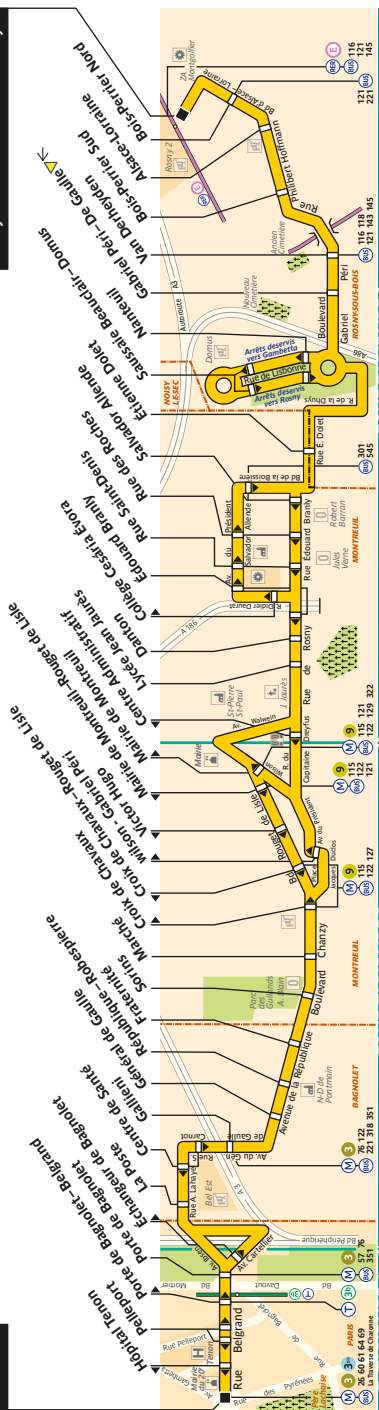

Gambetta

Rosny-Bois-Perrier RER - Rosny 2

Arrêt non accessible aux UFR

Juillet 2018

102 Fiche Horaires

Juillet 2018

Direction **Gare de Rosny Bois-Perrier RER**

	Lundi à Samedi	Dimanche et fêtes
Premier départ* :	6:00	6:50
Dernier départ* :	0:30	0:30

* Horaires applicables toute l'année.

Septembre à Juin	Lundi à Vendredi	Samedi	Dimanche & fériés
avant 7:00	12' à 18'	25' à 30'	30'
7:00 à 9:00	12' à 15'	20' à 25'	30' à 32'
9:00 à 16:00	15' à 20'	17' à 22'	28' à 34'
16:00 à 19:00	15' à 16'	20'	22' à 30'
après 19:00	15' à 30'	20' à 30'	30'

Juillet & Août	Lundi à Vendredi	Samedi	Dimanche & fériés
avant 7:00	16' à 18'	22'	30'
7:00 à 9:00	14' à 15'	22'	29' à 30'
9:00 à 16:00	15' à 17'	21' à 23'	24' à 32'
16:00 à 19:00	17' à 20'	11' à 22'	18' à 20'
après 19:00	12' à 30'	23' à 30'	17' à 30'

Septembre à Juin	Lundi à Vendredi	Samedi	Dimanche & fériés
avant 7:00	12' à 33'	30' à 37'	-
7:00 à 9:00	12' à 15'	18' à 30'	32' à 35'
9:00 à 16:00	15' à 21'	18' à 21'	27' à 30'
16:00 à 19:00	15' à 16'	18' à 20'	24' à 29'
après 19:00	15' à 16'	20' à 30'	30' à 31'