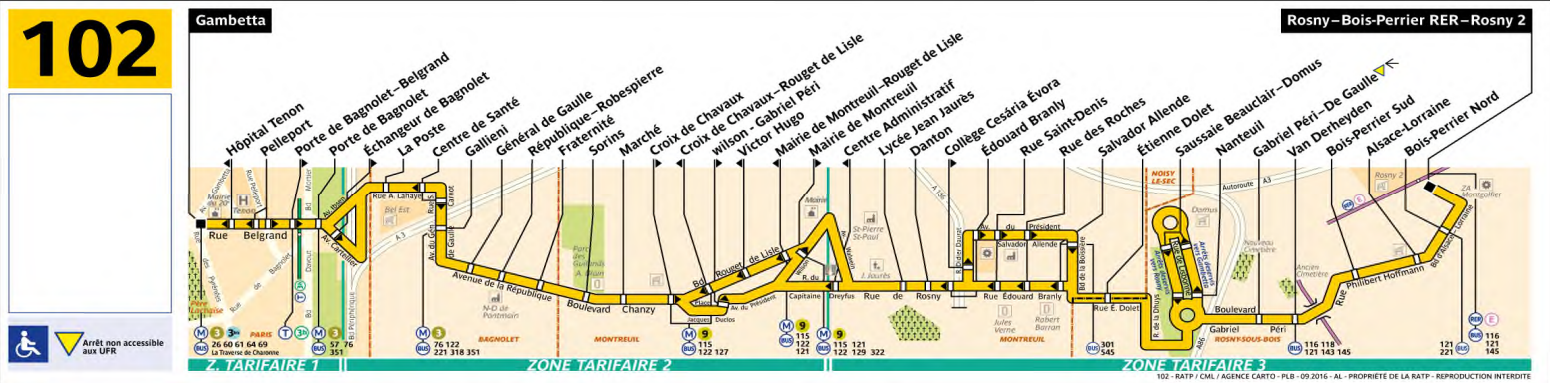

102

Gare de Rosny Bois-Perrier (RER) • Gambetta (M)

Horaires applicables du 01 Septembre 2017 au 30 Juin 2018

Mise à jour le 01 septembre 2017

Lundi à vendredi

Table of bus timetables for Monday to Friday, listing departure times for various stops like Bois Perrier RER, Nanteuil, and Gambetta.

Samedi

Table of bus timetables for Saturday, listing departure times for various stops like Bois Perrier RER, Nanteuil, and Gambetta.

Dimanche et jours fériés

Table of bus timetables for Sunday and public holidays, listing departure times for various stops like Bois Perrier RER, Nanteuil, and Gambetta.

Lundi à vendredi Vacances scolaires

Table of bus timetables for school holidays (Monday to Friday), listing departure times for various stops like Bois Perrier RER, Nanteuil, and Gambetta.

Samedi Vacances scolaires

Table of bus timetables for school holidays (Saturday), listing departure times for various stops like Bois Perrier RER, Nanteuil, and Gambetta.

Nous nous efforçons de respecter au mieux ces horaires donnés à titre indicatif en fonction des conditions de circulation.