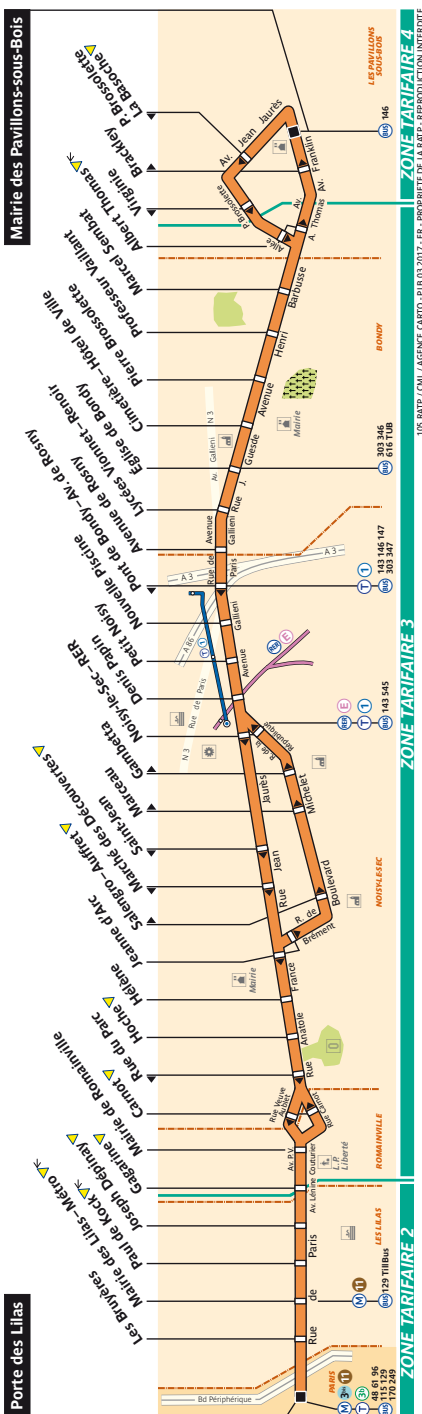

Premiers et derniers départ *

Direction Porte des Lilas

	Lundi à Jeudi	Vendredi	Samedi	Dimanche et fériés
Premier départ:	5:30	5:30	5:30	6:30
Dernier départ:	0:40	1:40	1:40	0:40

Direction Mairie des Pavillons-sous-Bois

	Lundi à Jeudi	Vendredi	Samedi	Dimanche et fériés
Premier départ:	5:30	5:30	5:30	6:30
Dernier départ:	1:00	2:00	2:00	1:00

* Horaires applicables également en période de vacances scolaires.

Nous nous efforçons de respecter au mieux ces horaires donnés à titre indicatif, en fonction des conditions de circulation.

105 Fiche Horaires

Arrêt non accessible aux UFR