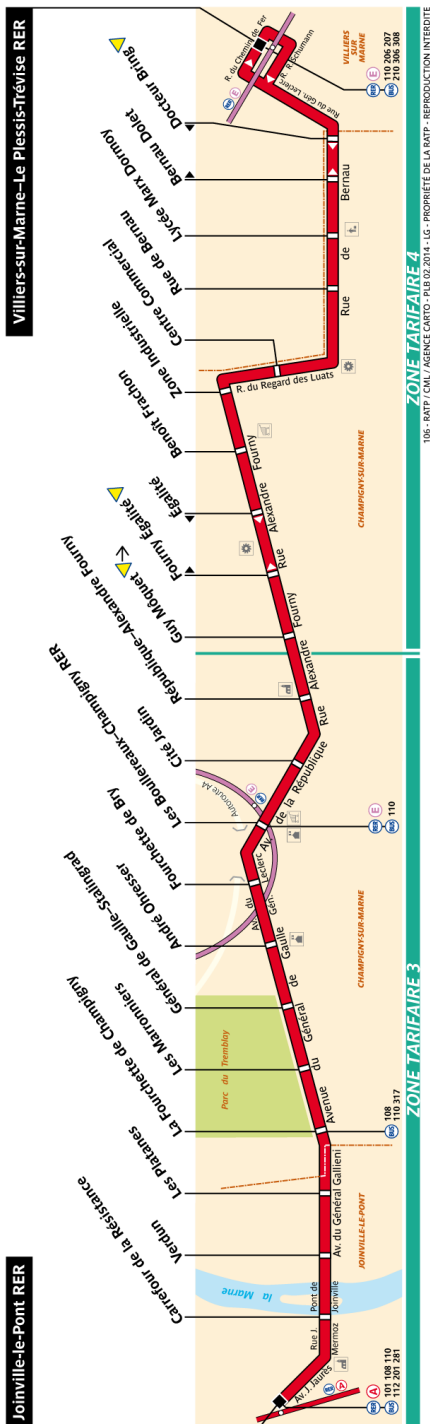

Passages à Joinville Le Pont du 1er Juillet au 31 Août

Dimanche et fêtes

6:40	7:14	7:44	8:16	8:48	9:21	9:54	10:28	11:02	11:36	12:10	12:44	13:09
13:35	14:01	14:27	14:53	15:19	15:45	16:11	16:36	17:01	17:26	17:51	18:16	18:41
19:06	19:31	19:57	20:25	20:56	21:27	21:58	22:30	23:02	23:34	0:06	0:38	1:05

Direction **Villiers Sur Marne – Le Plessis Trévisé RER**

Passages à Joinville Le Pont du 14 Juillet au 21 Août

Lundi à Vendredi

*5:34	5:53	6:14	6:35	6:56	7:17	7:38	7:59	8:23	8:47	9:04	9:21	9:38
9:55	10:12	10:29	10:46	11:03	11:20	11:38	11:57	12:17	12:37	12:56	13:15	13:33
13:51	14:09	14:27	14:46	15:04	15:22	15:41	16:01	16:21	16:41	17:04	17:27	17:47
18:08	18:27	18:46	19:05	19:24	19:41	20:03	20:25	20:47	21:10	21:34	21:59	22:27
21:57	23:29	0:01	0:33	1:05	1:31							

* Premier départ à 4:54 de Benoit Frachon

Passages à Joinville Le Pont du 1er Juillet au 31 Août

Samedi

*5:35	6:05	6:43	7:19	7:46	8:12	8:38	9:03	9:26	9:49	10:12	10:35	11:23
11:48	12:13	12:38	13:03	13:28	13:56	14:24	14:52	15:20	15:48	16:16	16:44	17:12
17:40	18:08	18:35	19:02	19:30	19:58	20:26	20:54	21:24	21:55	22:26	22:57	23:29
0:01	0:33	1:05	1:31									

* Premier départ à 4:54 de Benoit Frachon

Passages à Joinville Le Pont du 1er Juillet au 31 Août

Dimanche et fêtes

7:10	7:43	8:14	8:46	9:19	9:51	10:24	10:58	11:32	12:06	12:41	13:15	13:42
14:08	14:34	15:00	15:26	15:52	16:18	16:44	17:10	17:35	18:00	18:24	18:48	19:12
19:36	20:00	20:26	20:54	21:24	21:55	22:26	22:57	23:29	0:01	0:33	1:05	1:31

106 Fiche Horaires

Arrêt non accessible aux UFR

@ ratp.fr | applis RATP

34 24 (service gratuit + prix appel)

Service clientèle RATP • TSA 81250 • 75564 Paris Cedex 12

Février 2017