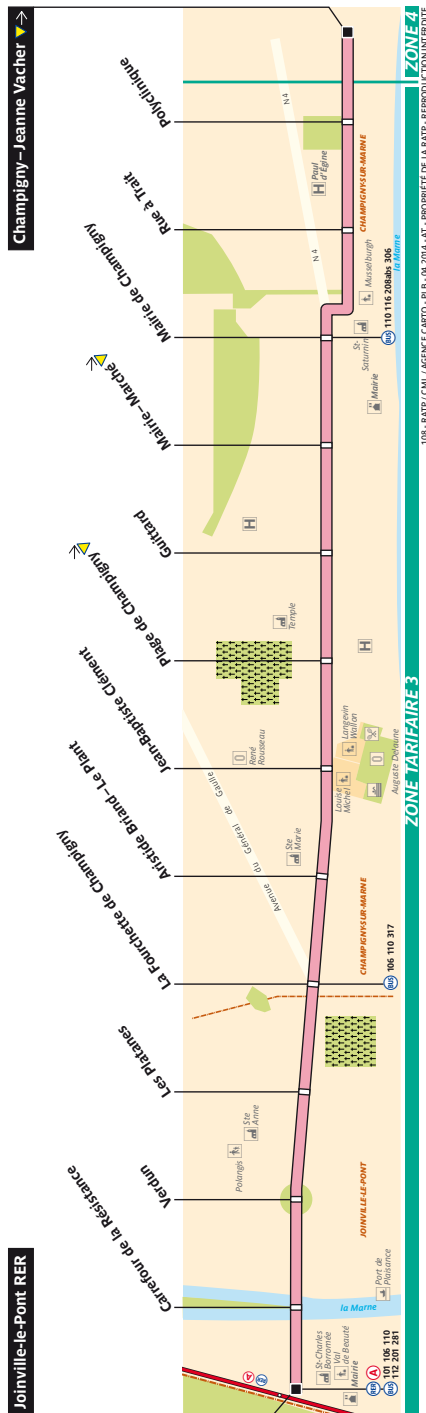

Premiers et derniers départs

Direction **Champigny – Jeanne Vacher**

Septembre à Juin & Vacances scolaires

	Lundi à vendredi	Samedi	Dimanche et fériés
premier départ :	5:37	5:37	7:00
dernier départ :	0:55	0:55	0:55

Juillet & Août

	Lundi à vendredi	Samedi	Dimanche et fériés
premier départ :	5:37	5:37	7:00
dernier départ :	0:53	0:53	0:53

Direction **Joinville-le-Pont RER**

Septembre à Juin & Vacances scolaires

	Lundi à vendredi	Samedi	Dimanche et fériés
premier départ :	4:58	4:58	6:58
dernier départ :	1:05	1:00	1:00

Juillet & Août

	Lundi à vendredi	Samedi	Dimanche et fériés
premier départ :	4:58	4:58	6:58
dernier départ :	1:10	1:10	1:10

Nous nous efforçons de respecter au mieux ces horaires donnés à titre indicatif, en fonction des conditions de circulation.

ratp.fr | applis RATP @ClientsRATP

34 24 (service gratuit + prix appel)

Service clientèle RATP • TSA 81250 • 75564 Paris Cedex 12

Arrêt non accessible aux UPR