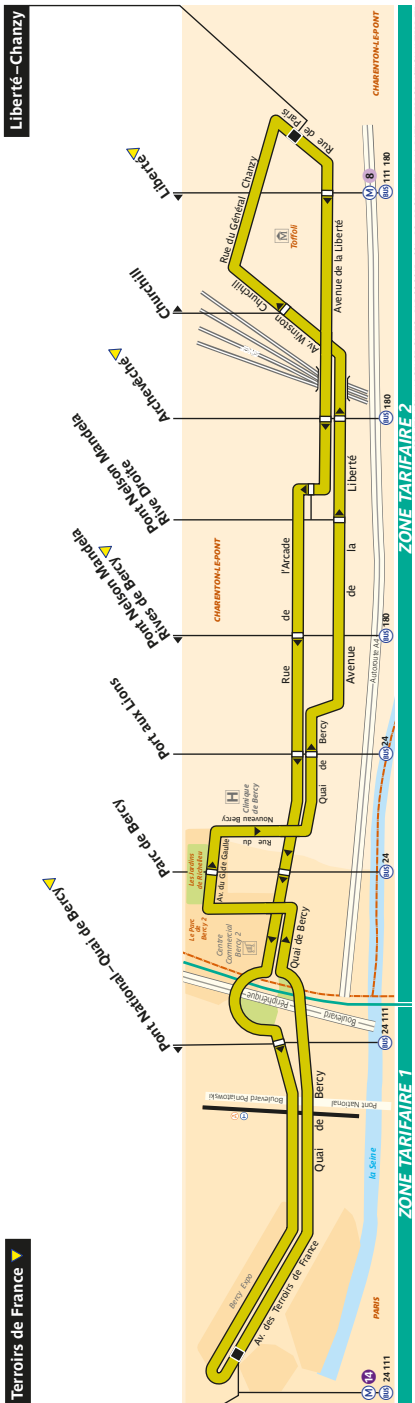

Direction **Liberté – Chanzy**

Premiers départs

	Lundi à vendredi	Samedi	Dimanche et fériés
de Nelson Mandela – Rive Droite	7:10		
de Terroirs de France	7:30	non desservi	

Dernier départs

	Lundi à vendredi	Samedi	Dimanche et fériés
de Terroirs de France	21:30	non desservi	

Direction **Terroirs de France**

Premiers départs

	Lundi à vendredi	Samedi	Dimanche et fériés
de Nelson Mandela – Rive Droite	7:10		
de Liberté – Chanzy	7:15	non desservi	

Dernier départs

	Lundi à vendredi	Samedi	Dimanche et fériés
de Liberté – Chanzy	21:10	non desservi	

109 Fiche Horaires

Janvier 2018

Direction **Liberté – Chanzy**

Septembre à Juin

	Lundi à vendredi	Samedi	Dimanche et fériés
7:30 à 11:30	5'	<i>non desservi</i>	
11:30 à 15:50	8'		
15:50 à 20:02	5'		
20:02 à 21:30	10'		

Vacances scolaires

	Lundi à vendredi	Samedi	Dimanche et fériés
7:30 à 11:30	5'	<i>non desservi</i>	
11:30 à 15:50	10'		
15:50 à 20:02	5'		
20:02 à 21:30	10'		

109 Fiche Horaires

Janvier 2018

Direction **Terroirs de France**