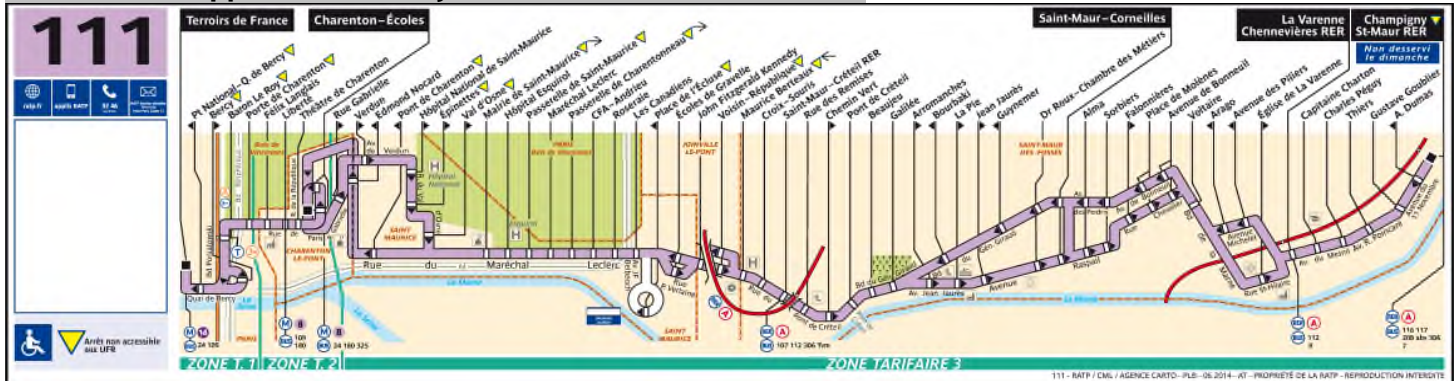

Horaires applicables du 01 juillet 2018 au 31 août 2018

Direction : Champigny - Saint-Maur

Lundi à vendredi du 01/07 au 08/07/2018 et du 27/08 au 31/08/2018

12e Arrondissement Terroirs de France	6:30	6:50	7:10	7:30	7:50	8:10	8:30	8:50	9:10	9:30	9:50	10:10	10:30	10:50	11:10	11:30	11:50	12:10																											
Rue Gabrielle	6:05	6:19	6:30	6:39	6:50	7:00	7:10	7:20	7:30	7:40	7:51	8:00	8:10	8:19	8:28	8:39	8:47	8:59	9:04	9:15	9:21	9:33	9:50	10:08	10:26	10:43	11:01	11:18	11:35																
Verdun	6:07	6:21	6:32	6:41	6:52	7:02	7:12	7:22	7:32	7:42	7:53	8:02	8:12	8:21	8:30	8:41	8:49	9:01	9:06	9:17	9:23	9:35	9:52	10:10	10:28	10:45	11:03	11:20	11:37																
Maurice Berteaux	5:15	5:32	5:41	5:55	6:08	6:20	6:34	6:45	6:54	7:05	7:15	7:25	7:35	7:45	7:56	8:07	8:16	8:27	8:37	8:46	8:57	9:06	9:18	9:33	9:51	10:08	10:25	10:43	11:01	11:18	11:35														
Cornailles	5:27	5:44	5:53	6:07	6:20	6:32	6:46	6:57	7:07	7:18	7:27	7:38	7:48	7:59	8:10	8:21	8:30	8:41	8:50	8:59	9:10	9:18	9:30	9:46	10:03	10:21	10:38	10:56	11:13	11:31	11:48	12:06													
La Varenne Chennevières RER	5:50	6:13	6:38	6:53	7:14	7:36	7:57	8:19	8:39	8:59	9:19	9:39	9:55	10:12	10:30	10:47	11:04	11:21	11:39	11:56	12:14	12:32	12:50	13:08	13:27	13:45	14:04	14:21	14:39	14:57	15:16	15:34	15:53	16:12	16:30	16:49	16:58	17:07	17:29	17:47	18:08	18:26	18:57	19:16	19:35
Champigny Saint-Maur RER	5:53	6:16	6:41	6:56	7:19	7:42	8:04	8:26	8:46	9:07	9:27	9:47	10:03	10:21	10:39	10:57	11:14	11:30	11:48	12:05	12:22	12:40	12:58	13:17	13:36	13:54	14:12	14:29	14:47	15:05	15:24	15:43	16:01	16:20	16:39	16:57	17:07	17:16	17:38	17:56	18:17	18:35	19:07	19:26	19:43