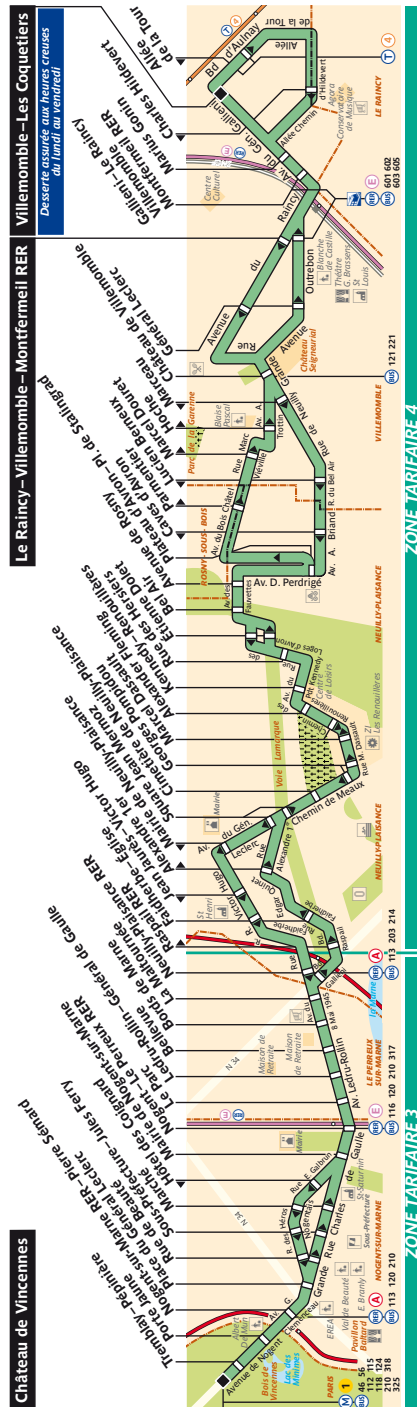

114 Fiche Horaires

juillet 2018

Direction **Le Raincy – Villemomble
Montfermeil** 

	Lundi à Vendredi	Samedi	Dimanche et fêtes
Premier départ :	5:40	5:41	6:53
Dernier départ :	0:40	1:40	0:40

Les vendredis et veilles de fêtes, le service est prolongé d'une heure supplémentaire en soirée.

Direction **Château de Vincennes**

	Lundi à Vendredi	Samedi	Dimanche et fêtes
Premier départ :	5:40	5:35	6:23
Dernier départ :	0:42	1:40	0:46

Les vendredis et veilles de fêtes, le service est prolongé d'une heure supplémentaire en soirée.

De **Les Coquetiers**

Direction **Château de Vincennes**

Septembre à Juin	Lundi à Vendredi	Vacances scolaires (Lundi à Vendredi)
Premier départ :	9:20	9:20
Dernier départ :	16:28	16:28

Juillet & Août	Lundi à Vendredi
Premier départ :	9:20
Dernier départ :	16:28

 Service clientèle RATP • TSA 81250 • 75564 Paris Cedex 12

114 Fiche Horaires

Juillet
2018

114 Fiche Horaires

Juillet 2018

Direction **Le Raincy – Villemomble
Montfermeil** 

Septembre à Juin

	Lundi à Vendredi	Samedi	Dimanche et fêtes
avant 6:00	05:40*	05h41*	-
6:00 à 11:00	9' à 11'	14' à 18'	21' à 25'
11:00 à 15:00	11' à 13'	13' à 15'	16' à 20'
15:00 à 20:00	7' à 9'	14' à 18'	16' à 20'
20:00 à 21:00	14' à 16'	18' à 22'	18' à 22'
après 21:00	31' à 37'	30' à 36'	37' à 43'