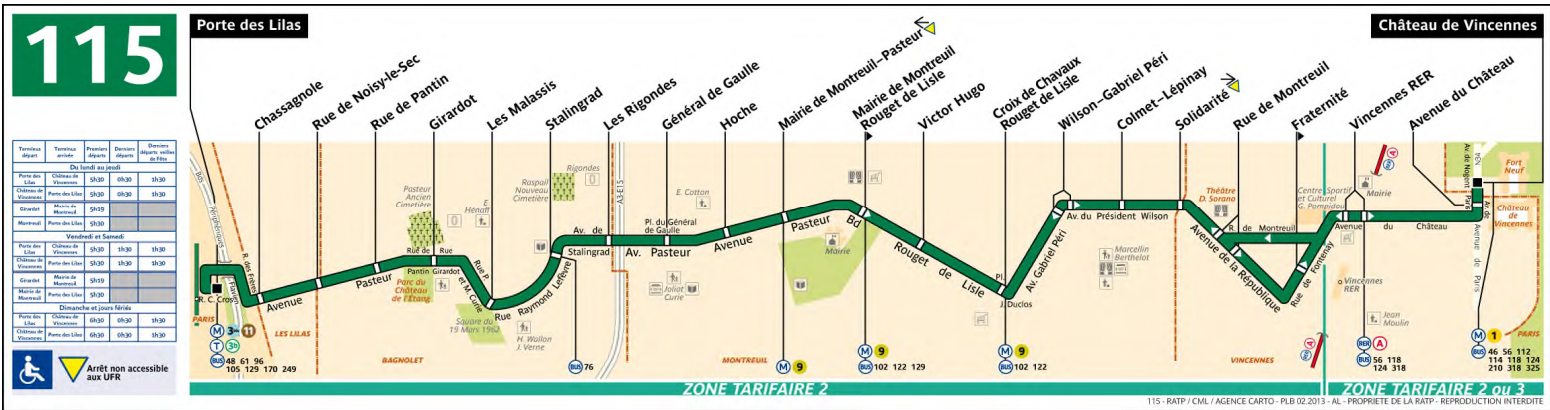

Horaires applicables du 01 Septembre 2017 au 30 Juin 2018

Mise à jour le 1er septembre 2017

Lundi à Vendredi

12e Arrondissement Château de Vincennes	5 30	5 50	6 03	de 6h03 à 21h35 un bus toutes les 5 à 13mn	21 35	21 50	22 10	22 30	22 50	23 10	23 30	23 50	0 10	0 30	Uniquement le Vendredi	0 50	1 10	1 30	
Croix de Chavaux Rouget de Lisle	5 40	6 00	6 14		21 46	22 01	22 21	22 41	23 01	23 20	23 40	0 00	0 20	0 40		1 00	1 20	1 40	
Général de Gaulle	5 35	5 46	6 07		21 53	22 08	22 28	22 47	23 07	23 27	23 47	0 07	0 26	0 46		1 06	1 26	1 46	
Girardot	5 42	5 53	6 14		22 00	22 15	22 34	22 54	23 14	23 33	23 53	0 13	0 33	0 52		1 12	1 32	1 52	
20e Arrondissement Porte des Lilas Métro	5 45	5 56	6 12		6 28	22 04	22 19	22 38	22 58	23 18	23 37	23 57	0 17	0 37		0 56	1 16	1 36	1 56

Samedi

12e Arrondissement Château de Vincennes	5 30	5 48	6 06	6 23	6 40	6 55	7 10	7 25	7 40	7 52	8 04	8 16	8 28	8 41	8 53	9 05	9 18	9 33	9 48	10 03	10 18	10 32	10 47	11 02		
Croix de Chavaux Rouget de Lisle	5 40	5 58	6 17	6 34	6 52	7 07	7 23	7 38	7 54	8 06	8 18	8 31	8 43	8 56	9 09	9 21	9 34	9 50	10 05	10 20	10 35	10 49	11 05	11 20		
Général de Gaulle	5 33	5 46	6 04	6 22	6 40	6 57	7 13	7 29	7 44	8 00	8 12	8 25	8 37	8 49	9 03	9 15	9 28	9 41	9 56	10 11	10 27	10 42	10 56	11 11	11 27	
Girardot	5 38	5 51	6 09	6 27	6 45	7 02	7 18	7 34	7 49	8 05	8 17	8 30	8 43	8 55	9 09	9 21	9 34	9 47	10 02	10 17	10 33	10 48	11 02	11 17	11 33	
20e Arrondissement Porte des Lilas Métro	5 43	5 56	6 14	6 29	6 32	6 50	7 07	7 23	7 39	7 54	8 10	8 23	8 35	8 48	9 01	9 14	9 27	9 40	9 53	10 08	10 23	10 39	10 54	11 08	11 23	11 39

Dimanche et jours fériés

12e Arrondissement Château de Vincennes	6 30	6 59	7 30	7 55	8 15	8 35	8 55	9 15	9 33	9 51	10 08	10 25	10 42	10 59	11 17	11 35	11 53	12 11	12 28	12 44	12 59	13 14	13 29	
Croix de Chavaux Rouget de Lisle	6 39	7 08	7 40	8 05	8 25	8 45	9 06	9 26	9 45	10 04	10 21	10 39	10 56	11 14	11 32	11 50	12 09	12 27	12 45	13 01	13 16	13 31	13 46	
Général de Gaulle	6 43	7 13	7 44	8 10	8 31	8 51	9 12	9 32	9 51	10 10	10 27	10 45	11 02	11 20	11 38	11 56	12 15	12 33	12 51	13 07	13 22	13 37	13 52	
Girardot	6 50	7 20	7 51	8 17	8 38	8 58	9 19	9 39	9 58	10 17	10 34	10 52	11 09	11 27	11 45	12 03	12 22	12 40	12 58	13 14	13 29	13 44	13 59	
20e Arrondissement Porte des Lilas Métro	6 56	7 15	7 26	7 54	7 57	8 23	8 44	9 04	9 25	9 45	10 04	10 23	10 40	10 58	11 15	11 33	11 51	12 09	12 28	12 46	13 04	13 20	13 35	13 50

Lundi à Vendredi Vacances scolaires

12e Arrondissement Château de Vincennes	5 30	5 50	6 05	de 6h05 à 21h35 un bus toutes les 6 à 13mn	21 35	21 50	22 10	22 30	22 50	23 10	23 30	23 50	0 10	0 30	Uniquement le Vendredi	0 50	1 10	1 30	
Croix de Chavaux Rouget de Lisle	5 40	6 00	6 15		21 49	22 04	22 24	22 43	23 03	23 23	23 42	0 01	0 21	0 40		0 59	1 19	1 39	
Général de Gaulle	5 33	5 45	6 05		6 21	21 54	22 09	22 29	22 48	23 08	23 28	23 47	0 06	0 26		0 45	1 04	1 24	1 44
Girardot	5 40	5 54	6 14		6 30	22 00	22 14	22 34	22 54	23 14	23 34	23 53	0 12	0 32		0 51	1 10	1 30	1 50
20e Arrondissement Porte des Lilas Métro	5 41	5 57	6 11		6 31	22 03	22 17	22 37	22 57	23 17	23 37	23 56	0 15	0 35		0 54	1 13	1 33	1 53

Samedi Vacances scolaires