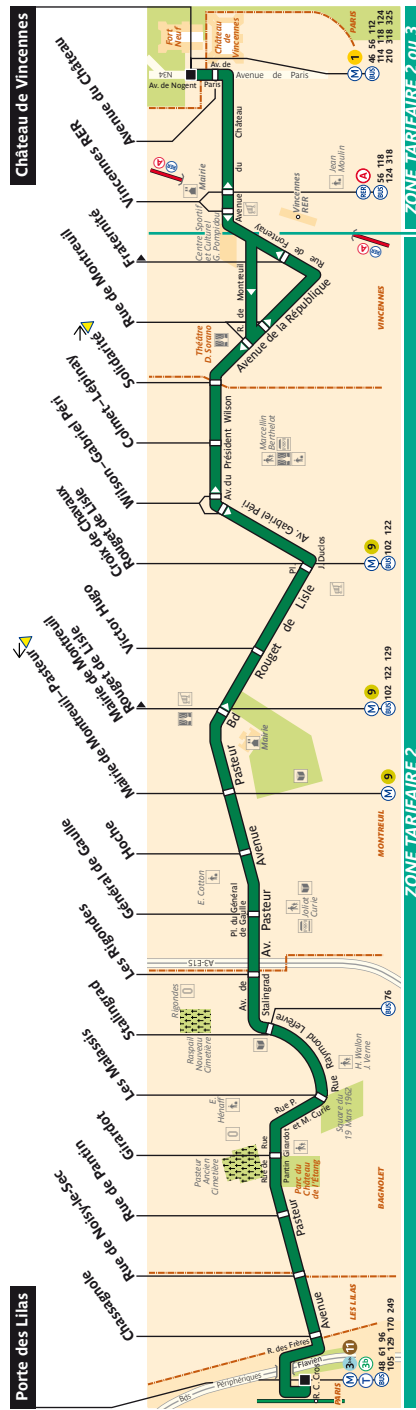

Premiers et derniers départs

Direction **Château de Vincennes**

	Lundi à Jeudi	Vendredi	Samedi	Dimanche et fêtes
Premier départ* :	5:30	5:30	5:30	6:30
Dernier départ* :	0:30	1:30	1:30	0:30

* Horaires applicables toute l'année.

Direction **Porte des Lilas**

	Lundi à Jeudi	Vendredi	Samedi	Dimanche et fêtes
Premier départ* :	5:30	5:30	5:30	6:30
Dernier départ* :	0:30	1:30	1:30	0:30

* Horaires applicables toute l'année.

115 Fiche Horaires

Septembre à Juin

	Lundi à Vendredi	Samedi	Dimanche & fériés
avant 7:00	7' à 20'	15' à 20'	30'
7:00 à 9:00	6' à 8'	12' à 15'	18' à 20'
9:00 à 16:00	7' à 10'	8' à 15'	12' à 18'
16:00 à 19:00	6' à 8'	8' à 10'	12'
après 19:00	8' à 20'	9' à 20'	12' à 20'

115 Fiche Horaires

Novembre 2017

Direction **Porte des Lilas**

Septembre à Juin

	Lundi à Vendredi	Samedi	Dimanche & fériés
avant 7:00	10' à 13'	15' à 18'	30'
7:00 à 9:00	7' à 8'	12' à 15'	20' à 31'
9:00 à 16:00	7' à 9'	9' à 19'	13' à 20'
16:00 à 19:00	5' à 8'	8' à 9'	11' à 13'
après 19:00	8' à 20'	9' à 20'	12' à 21'