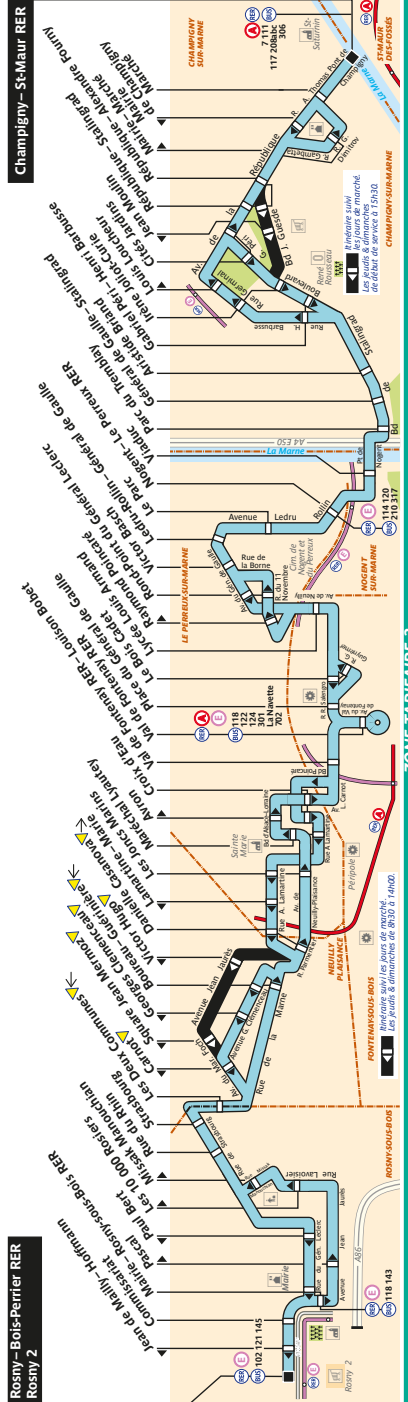

116 Fiche Horaires

juillet 2018

Direction **Champigny – Saint-Maur**

Certaines missions ont pour Terminus Val de Fontenay RER

Septembre à juin *

	Lundi à Vendredi	Samedi	Dimanche et fêtes
Premier départ :	5:03	5:40	6:51*
Dernier départ :	22:28	22:28	21:31

* horaires valables également en périodes de vacances scolaires.

Juillet & Août

	Lundi à Vendredi	Samedi	Dimanche et fêtes
Premier départ :	5:03	5:40	6:54
Dernier départ :	22:27	22:28	21:28

Direction **Rosny – Bois-Perrier**

Certaines missions ont pour Terminus Val de Fontenay RER

Septembre à juin *

	Lundi à Vendredi	Samedi	Dimanche et fêtes
Premier départ :	5:35	5:39	6:49
Dernier départ :	22:35	22:36	21:34

* horaires valables également en périodes de vacances scolaires.

Juillet & Août

	Lundi à Vendredi	Samedi	Dimanche et fêtes
Premier départ :	5:35	5:39	6:31
Dernier départ :	22:35	22:36	21:34

Nous nous efforçons de respecter au mieux ces horaires donnés à titre indicatif, en fonction des conditions de circulation.

Bus-V m1090

ratp.fr | applis RATP

@ClientsRATP

34 24 (service gratuit + prix appel)

Service clientèle RATP • TSA 81250 • 75564 Paris Cedex 12

116 Fiche Horaires

ZONE TARIFAIRE 3

Juillet 2018