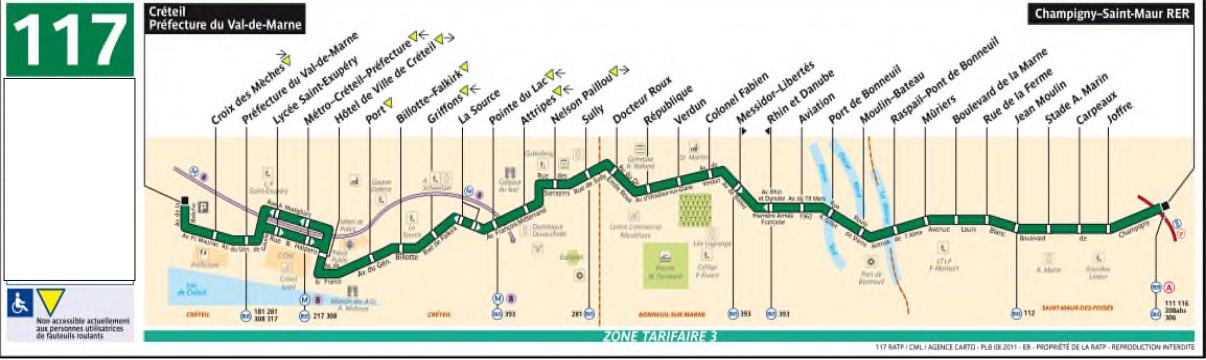

Horaires applicables du 01 juillet 2018 au 31 août 2018

Direction Saint-Maur Champigny -

Lundi à vendredi Du 01/07/2018 au 15/07/2018 et du 27/08/2018 au 31/08/2018

Préfecture du Val de Marne	5:15	5:45	5:59	6:12	6:32	8:51	9:06	9:21	9:39	9:57	10:15	10:34	10:54	11:14	11:34	11:54	12:13	12:32	12:51	13:11	13:31	13:51	
Créteil Préfecture	5:19	5:49	6:03	6:16	6:36	8:55	9:10	9:25	9:43	10:01	10:19	10:38	10:58	11:19	11:39	11:59	12:18	12:37	12:56	13:16	13:36	13:56	
Nelson Pailhou	5:27	5:57	6:12	6:25	6:35	6:45	9:05	9:20	9:35	9:53	10:11	10:29	10:49	11:09	11:29	11:50	12:10	12:29	12:48	13:07	13:27	13:47	14:07
Aviation	5:34	6:05	6:19	6:32	6:43	6:53	9:14	9:29	9:44	10:02	10:20	10:38	10:58	11:18	11:38	11:59	12:19	12:38	12:57	13:16	13:36	13:56	14:17
Boulevard de la Marne	5:39	6:10	6:24	6:38	6:48	6:58	9:20	9:35	9:50	10:08	10:26	10:44	11:04	11:24	11:44	12:05	12:25	12:44	13:03	13:22	13:42	14:02	14:23
Champigny Saint Maur	5:45	6:16	6:31	6:44	6:55	7:05	9:28	9:43	9:58	10:16	10:34	10:52	11:11	11:31	11:52	12:12	12:32	12:51	13:11	13:30	13:50	14:11	14:31