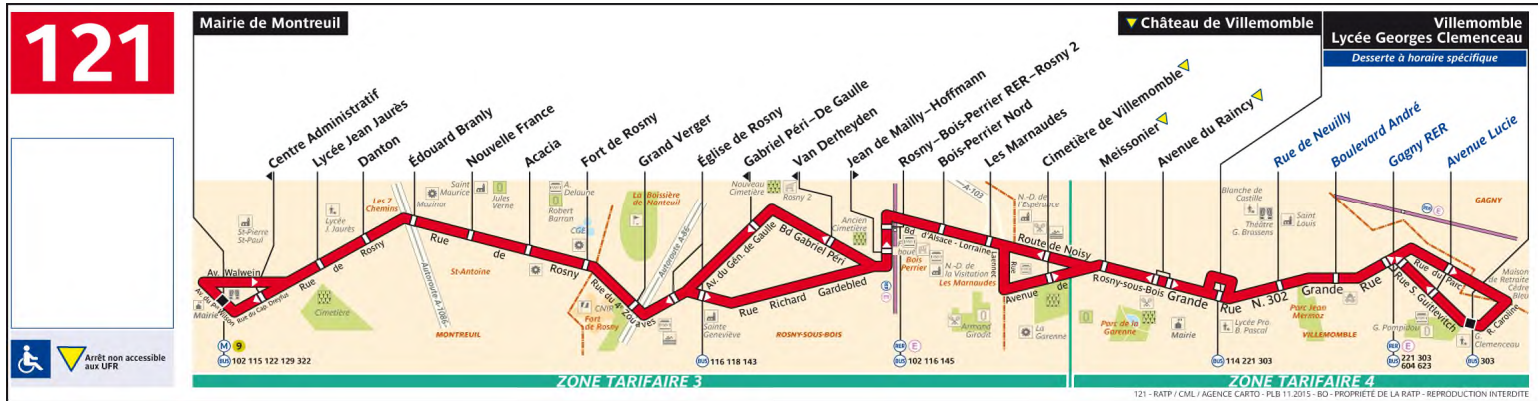

121

Château de Villemomble • Mairie de Montreuil (M)

Horaires applicables du 1 Septembre 2017 au 30 Juin 2018

Mise à jour le 01 septembre 2017

Lundi à Vendredi

Château de Villemomble	5 30	5 45	de 5h45 à 21h35										21 35	21 50	22 05	22 20	22 40	23 00	23 20	23 42	0 05	0 35	Uniquement le Vendredi	1 12	1 42		
Bois Perrier RER Rosny 2	5 37	5 52	un bus toutes										21 42	21 57	22 12	22 27	22 47	23 07	23 27	23 49	0 12	0 42				1 20	1 50
Fort de Rosny	5 10	5 34	les 5 à 14 mn										21 51	22 06	22 21	22 36	22 55	23 15	23 35	23 57	0 20	0 50				1 27	1 57
Mairie de Montreuil	5 16	5 40											21 59	22 13	22 28	22 43	23 02	23 22	23 42	0 04	0 27	0 57					

Samedi

Château de Villemomble	5 30	5 48	6 05	6 20	6 35	6 50	7 05	7 19	de 7h19 à 21h34										21 24	21 42	22 01	22 20	22 40	23 00	23 20	23 42	0 05	0 35	1 05	1 35		
Bois Perrier RER Rosny 2	5 37	5 55	6 12	6 27	6 42	6 57	7 12	7 26	un bus toutes										21 31	21 49	22 08	22 27	22 47	23 07	23 27	23 49	0 12	0 42	1 12	1 42		
Fort de Rosny	5 10	5 30	5 43	6 01	6 18	6 33	6 48	7 03	7 19	7 33	les 8 à 13 mn										21 37	21 55	22 14	22 33	22 53	23 13	23 33	23 55	0 18	0 48	1 18	1 48
Mairie de Montreuil	5 19	5 39	5 52	6 10	6 27	6 42	6 57	7 13	7 28	7 43											21 48	22 06	22 25	22 44	23 04	23 24	23 44	0 06	0 29	0 59	1 29	1 59

Lycée Georges Clémenceau	8 01	9 02	En Rose le Bus Vient du Lycée Georges Clémenceau Sauf le Mercredi soir										17 10	18 12
Château de Villemomble	8 10	9 11											17 15	18 17
Bois Perrier RER Rosny 2	8 21	9 21											17 28	18 29
Fort de Rosny	8 32	9 32											17 41	18 41
Mairie de Montreuil	8 44	9 43											17 52	18 52

Dimanche et jours fériés

Château de Villemomble	6 30	6 45	7 00	7 14	7 28	7 42	7 56	8 10	8 23	8 36	8 49	9 02	9 15	9 29	9 43	9 57	10 11	10 25	10 39	10 53	11 07	11 21	11 35	11 49	12 04	12 19
Bois Perrier RER Rosny 2	6 37	6 52	7 07	7 21	7 35	7 49	8 03	8 17	8 30	8 44	8 57	9 10	9 23	9 37	9 51	10 05	10 20	10 34	10 48	11 02	11 16	11 30	11 44	11 58	12 13	12 28
Fort de Rosny	6 42	6 57	7 12	7 26	7 40	7 54	8 09	8 23	8 36	8 50	9 03	9 16	9 30	9 44	9 58	10 13	10 27	10 42	10 56	11 10	11 24	11 38	11 52	12 06	12 21	12 36
Mairie de Montreuil	6 52	7 07	7 22	7 36	7 50	8 04	8 19	8 33	8 47	9 00	9 14	9 27	9 41	9 55	10 10	10 24	10 39	10 53	11 08	11 22	11 36	11 50	12 04	12 18	12 33	12 48

Château de Villemomble	12 34	12 49	13 04	13 19	13 34	13 49	14 04	14 19	14 34	14 49	15 04	15 19	15 34	de 15h34 à 18h12										18 12	18 24	18 39	18 54	19 10	19 28	19 46	20 04	20 22
Bois Perrier RER Rosny 2	12 43	12 58	13 13	13 28	13 43	13 58	14 13	14 28	14 43	14 58	15 13	15 28	15 43	un bus toutes										18 21	18 33	18 48	19 02	19 18	19 36	19 54	20 12	20 30
Fort de Rosny	12 51	13 06	13 21	13 36	13 51	14 06	14 21	14 36	14 51	15 06	15 21	15 36	15 51	les 12 à 14 mn										18 29	18 41	18 55	19 10	19 26	19 43	20 01	20 19	20 37
Mairie de Montreuil	13 03	13 18	13 33	13 48	14 03	14 18	14 33	14 48	15 03	15 18	15 33	15 48	16 03											18 41	18 53	19 07	19 22	19 38	19 55	20 13	20 30	20 47

Lundi à Vendredi Vacances scolaires

Château de Villemomble	5 30	5 48	6 01	6 15	de 6h15 à 20h00										20 00	20 10	20 20	20 30	20 40	20 50	21 00	21 10	21 21	21 35	21 50	22 05	22 20	22 40	23 00	23 20		
Bois Perrier RER Rosny 2	5 37	5 55	6 08	6 22	un bus toutes										20 08	20 18	20 28	20 38	20 48	20 58	21 07	21 17	21 28	21 42	21 57	22 12	22 27	22 47	23 07	23 27		
Fort de Rosny	5 10	5 33	5 45	6 03	6 16	6 31	les 8 à 12 mn										20 19	20 28	20 38	20 47	20 57	21 07	21 17	21 27	21 38	21 51	22 06	22 21	22 36	22 55	23 15	23 35
Mairie de Montreuil	5 16	5 39	5 54	6 12	6 25	6 41											20 27	20 36	20 46	20 56	21 05	21 15	21 25	21 34	21 45	21 59	22 13	22 28	22 43	23 02	23 22	23 42

Château de Villemomble	23 42