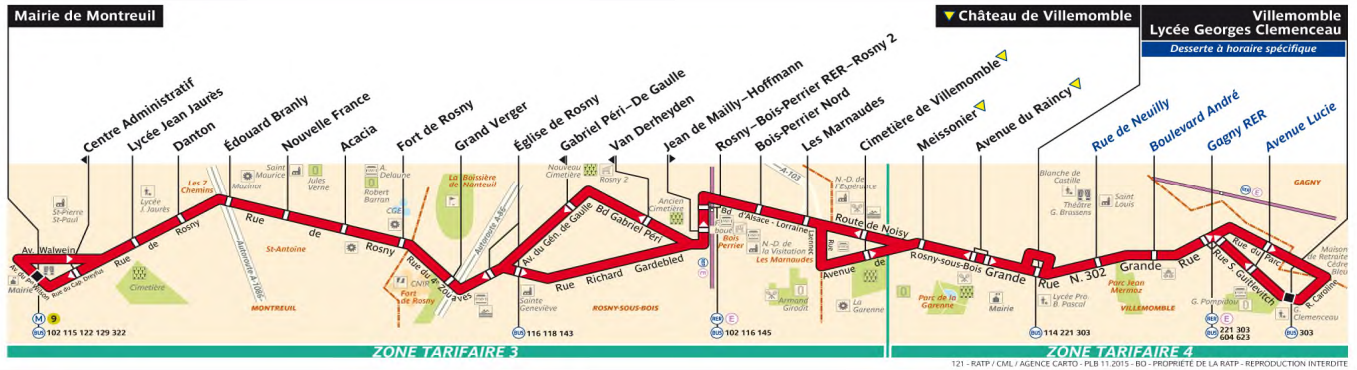

# Mairie de Montreuil (M) • Château de Villemomble

### Lundi à Vendredi

Mairie de Montreuil	5:30	5:47	de 5h47 à 21h36 un bus toutes les 5 à 14 mn	21:36	21:52	22:10	22:31	22:53	23:15	23:38	0:08	0:38	Uniquement le Vendredi	1:08	1:38
Fort de Rosny	5:38	5:55		21:44	22:00	22:18	22:39	23:01	23:23	23:46	0:16	0:46		1:16	1:46
Bois Perrier RER Rosny 2	5:45	6:03		21:52	22:08	22:25	22:46	23:07	23:29	23:52	0:22	0:52		1:22	1:52
Cimetière de Villemomble	5:48	6:06		21:55	22:11	22:28	22:49	23:10	23:32	23:55	0:25	0:55		1:25	1:55
Château de Villemomble (descente)	5:52	6:10		22:00	22:16	22:33	22:53	23:14	23:36	23:59	0:29	0:59		1:29	1:59

Mairie de Montreuil	7:21	8:18	En Rose le Bus se dirige vers le Lycée Georges Clémenceau Sauf le Mercredi soir	16:23	17:15
Fort de Rosny	7:32	8:30		16:36	17:30
Bois Perrier RER Rosny 2	7:41	8:40		16:48	17:43
Cimetière de Villemomble	7:45	8:45		16:54	17:50
Château de Villemomble (descente)	7:56	8:57		17:07	18:04