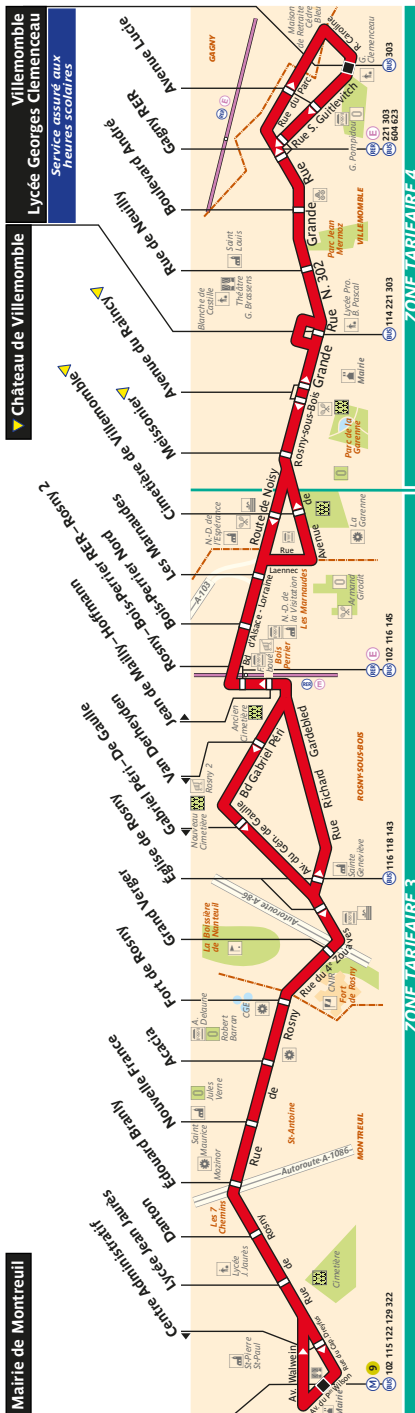

Premiers et derniers départs

de **Mairie de Montreuil** Direction **Château de Villemonble**

Septembre à Juin

	Lundi à Jeudi	Vendredi	Samedi	Dimanche et fêtes
Premier départ* :	5:30	5:30	5:30	6:30
Dernier départ* :	0:38	1:38	1:38	0:38

Juillet

	Lundi à Jeudi	Vendredi	Samedi	Dimanche et fêtes
Premier départ :	5:30	5:30	5:30	6:30
Dernier départ :	0:35	1:35	1:33	0:33

Août

	Lundi à Jeudi	Vendredi	Samedi	Dimanche et fêtes
Premier départ :	5:30	5:30	5:30	6:30
Dernier départ :	0:33	1:33	1:33	0:33

de **Mairie de Montreuil** Direction **Lycée Georges Clemenceau**

Periode scolaire
(Septembre à juin)

	Lundi à Vendredi	Samedi
Premier départ* :	7:21 | 8:18	7:25
Derniers départs* :	16:23 | 17:15	

* Sauf les mercredis.

de **Château de Villemonble**

Septembre à Juin

	Lundi à Jeudi	Vendredi	Samedi	Dimanche et fêtes
Premier départ* :	5:30	5:30	5:30	6:30
Dernier départ* :	0:35	1:35	1:35	0:35

* Horaires applicables également pendant les vacances scolaires.

Juillet

	Lundi à Jeudi	Vendredi	Samedi	Dimanche et fêtes
Premier départ :	5:30	5:30	5:30	6:30
Dernier départ :	0:34	1:34	1:30	0:30

Août

	Lundi à Jeudi	Vendredi	Samedi	Dimanche et fêtes
Premier départ :	5:30	5:30	5:30	6:30
Dernier départ :	0:30	1:30	1:30	0:30

De **Lycée Georges Clemenceau**

Direction **Mairie de Montreuil**

Periode scolaire
(Septembre à juin)

	Lundi à Vendredi	Samedi
Premiers départs :	8:01 | 9:02	7:59
Derniers départs* :	17:10 | 18:12	

* Sauf les mercredis.

121 Fiche Horaires