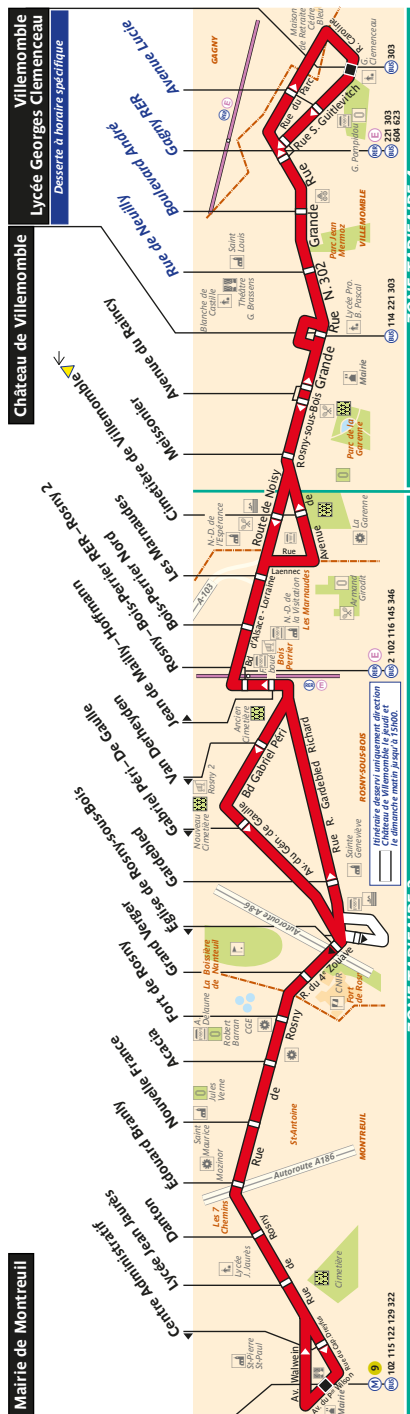

de **Mairie de Montreuil** Direction **Château de Villemonble**

Septembre à Juin

	Lundi à Jeudi	Vendredi	Samedi	Dimanche et fêtes
Premier départ* :	5:30	5:30	5:30	6:30
Dernier départ* :	0:38	1:38	1:38	0:38

Juillet

	Lundi à Jeudi	Vendredi	Samedi	Dimanche et fêtes
Premier départ :	5:30	5:30	5:30	6:30
Dernier départ :	0:35	1:35	1:33	0:33

Août

	Lundi à Jeudi	Vendredi	Samedi	Dimanche et fêtes
Premier départ :	5:30	5:30	5:30	6:30
Dernier départ :	0:33	1:33	1:33	0:33

de **Mairie de Montreuil** Direction **Lycée Georges Clemenceau**

Periode scolaire
(Septembre à juin)

	Lundi à Vendredi	Samedi
Premier départ* :	7:21 | 8:18	7:25
Derniers départs* :	16:23 | 17:15	

* Sauf les mercredis.

de **Château de Villemonble**

Septembre à Juin

	Lundi à Jeudi	Vendredi	Samedi	Dimanche et fêtes
Premier départ* :	5:30	5:30	5:30	6:30
Dernier départ* :	0:35	1:35	1:35	0:35

* Horaires applicables également pendant les vacances scolaires.

Juillet

	Lundi à Jeudi	Vendredi	Samedi	Dimanche et fêtes
Premier départ :	5:30	5:30	5:30	6:30
Dernier départ :	0:34	1:34	1:30	0:30

Août

	Lundi à Jeudi	Vendredi	Samedi	Dimanche et fêtes
Premier départ :	5:30	5:30	5:30	6:30
Dernier départ :	0:30	1:30	1:30	0:30

De **Lycée Georges Clemenceau**

Direction **Mairie de Montreuil**

Periode scolaire
(Septembre à juin)

	Lundi à Vendredi	Samedi
Premiers départs :	8:01 | 9:02	7:59
Derniers départs* :	17:10 | 18:12	

* Sauf les mercredis.

Arrêt non accessible aux UFR