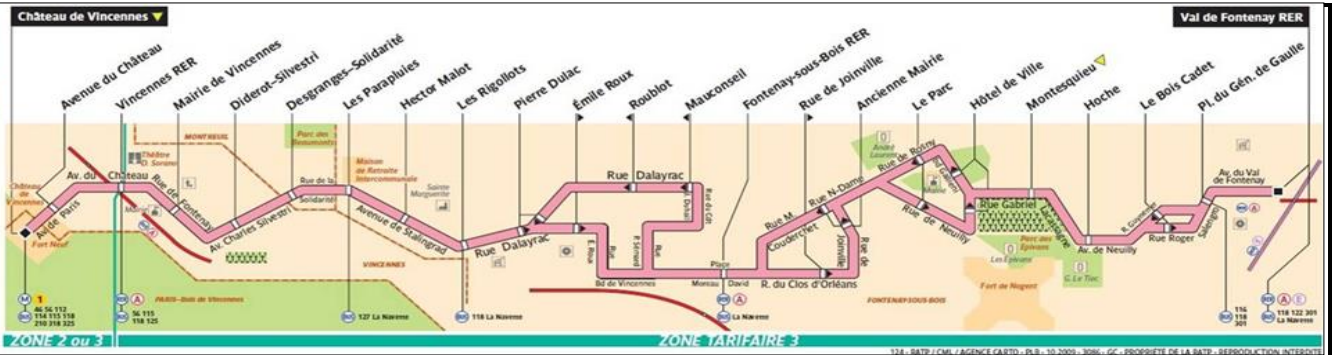

124

Direction

Val de Fontenay RER

	Septembre à juin			Juillet			Août			Vacances Scolaires		
intervalles prévus	lundi à vendredi	samedi	dimanche et fériés	lundi à vendredi	samedi	dimanche et fériés	lundi à vendredi	samedi	dimanche et fériés	lundi à vendredi	samedi	dimanche et fériés
avant 6h00	* 05h40	* 05h40	-	* 05h40	* 05h40	-	* 05h40	* 05h40	-	* 05h40	* 05h40	-
de 6h00 à 11h00	9' à 11'	13' à 15'	18' à 22'	15' à 19'	15' à 19'	22' à 26'	15' à 19'	15' à 19'	22' à 26'	9' à 11'	13' à 15'	18' à 22'
de 11h00 à 15h00	11' à 13'	13' à 15'	13' à 15'	18' à 22'	18' à 22'	20' à 24'	18' à 22'	18' à 22'	20' à 24'	11' à 13'	13' à 15'	13' à 15'
de 15h00 à 20h00	9' à 11'	14' à 16'	14' à 18'	15' à 19'	18' à 22'	24' à 30'	15' à 19'	18' à 22'	24' à 30'	9' à 11'	14' à 16'	14' à 18'
de 20h00 à 21h00	9' à 11'	14' à 16'	27' à 33'	27' à 33'	27' à 33'	27' à 33'	27' à 33'	27' à 33'	27' à 33'	9' à 11'	14' à 16'	27' à 33'
après 21h00	15' à 19'	24' à 30'	31' à 37'	31' à 37'	30' à 36'	31' à 37'	31' à 37'	30' à 36'	31' à 37'	15' à 19'	24' à 30'	31' à 37'
Nous nous efforçons de respecter au mieux les horaires affichés, en fonction des difficultés de circulation.												
premier départ	05h40	05h40	07h00	05h40	05h40	07h00	05h40	05h40	07h00	05h40	05h40	07h00
dernier départ	00h30	01h40	00h30	00h30	01h40	00h30	00h30	01h40	00h30	00h30	01h40	00h30

ratp.fr | applis RATP

34 24 (service gratuit + prix appel)

@ClientsRATP

Service clientèle RATP
TSA 81250 • 75564 Paris Cedex 12

124