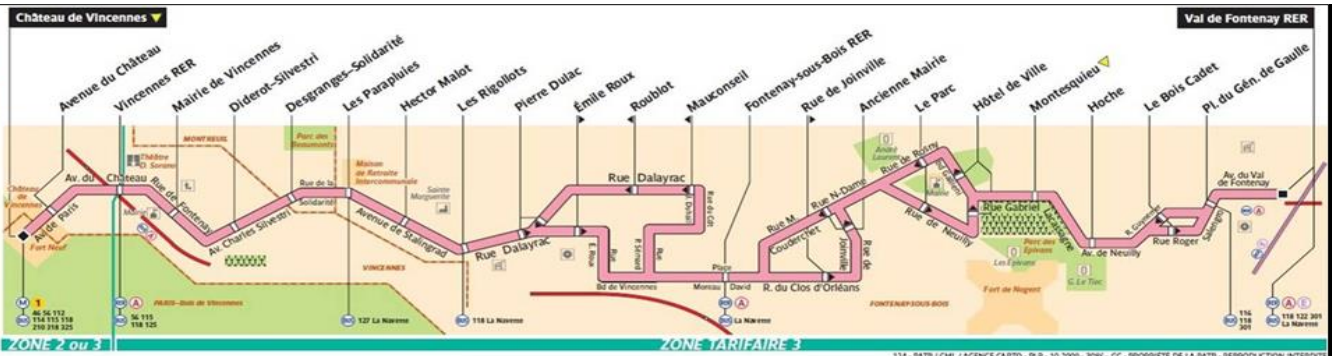

Direction

Val de Fontenay RER

	Septembre à juin			Juillet			Août			Vacances Scolaires		
intervalles prévus	lundi à vendredi	samedi	dimanche et fériés	lundi à vendredi	samedi	dimanche et fériés	lundi à vendredi	samedi	dimanche et fériés	lundi à vendredi	samedi	dimanche et fériés
avant 6h00	* 05h40	* 05h40	-	* 05h40	* 05h40	-	* 05h40	* 05h40	-	* 05h40	* 05h40	-
de 6h00 à 11h00	9' à 11'	13' à 15'	18' à 22'	15' à 19'	15' à 19'	22' à 26'	15' à 19'	15' à 19'	22' à 26'	9' à 11'	13' à 15'	18' à 22'
de 11h00 à 15h00	11' à 13'	13' à 15'	13' à 15'	18' à 22'	18' à 22'	20' à 24'	18' à 22'	18' à 22'	20' à 24'	11' à 13'	13' à 15'	13' à 15'
de 15h00 à 20h00	9' à 11'	14' à 16'	14' à 18'	15' à 19'	18' à 22'	24' à 30'	15' à 19'	18' à 22'	24' à 30'	9' à 11'	14' à 16'	14' à 18'
de 20h00 à 21h00	9' à 11'	14' à 16'	27' à 33'	27' à 33'	27' à 33'	27' à 33'	27' à 33'	27' à 33'	27' à 33'	9' à 11'	14' à 16'	27' à 33'
après 21h00	15' à 19'	24' à 30'	31' à 37'	31' à 37'	30' à 36'	31' à 37'	31' à 37'	30' à 36'	31' à 37'	15' à 19'	24' à 30'	31' à 37'
Nous nous efforçons de respecter au mieux les horaires affichés, en fonction des difficultés de circulation.												
premier départ	05h40	05h40	07h00	05h40	05h40	07h00	05h40	05h40	07h00	05h40	05h40	07h00
dernier départ	00h30	01h40	00h30	00h30	01h40	00h30	00h30	01h40	00h30	00h30	01h40	00h30

ratp.fr | applis RATP

34 24 (service gratuit + prix appel)

@ClientsRATP

Service clientèle RATP
TSA 81250 • 75564 Paris Cedex 12