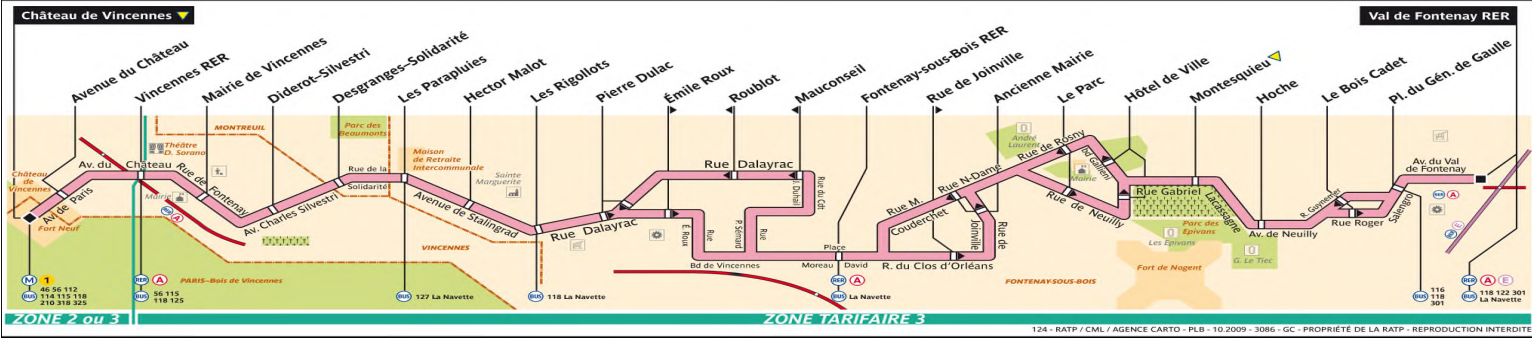

Nous nous efforçons de respecter au mieux ces horaires donnés à titre indicatif, en fonction des conditions de circulation.

Lundi à vendredi appliqué du 02 Octobre 2017 au 30 Juin 2018

Val de Fontenay	5 35	5 55	6 13	6 24	6 33	6 42	6 51	6 59	<div style="border: 1px solid black; padding: 5px; text-align: center;"> Horaires à fréquence de 6H59 à 10H35 un bus toutes les 8 à 10 minutes </div>	10 35	10 44	10 53	11 02	11 14	11 26
Fontenay Sous Bois RER	5 48	6 08	6 26	6 37	6 46	6 56	7 05	7 13		10 50	10 59	11 08	11 17	11 29	11 41
Les Rigollets	5 54	6 14	6 32	6 43	6 52	7 02	7 11	7 20		10 57	11 06	11 15	11 24	11 36	11 48
Château de Vincennes	6 05	6 25	6 43	6 54	7 04	7 14	7 24	7 33		11 11	11 20	11 29	11 38	11 50	12 02