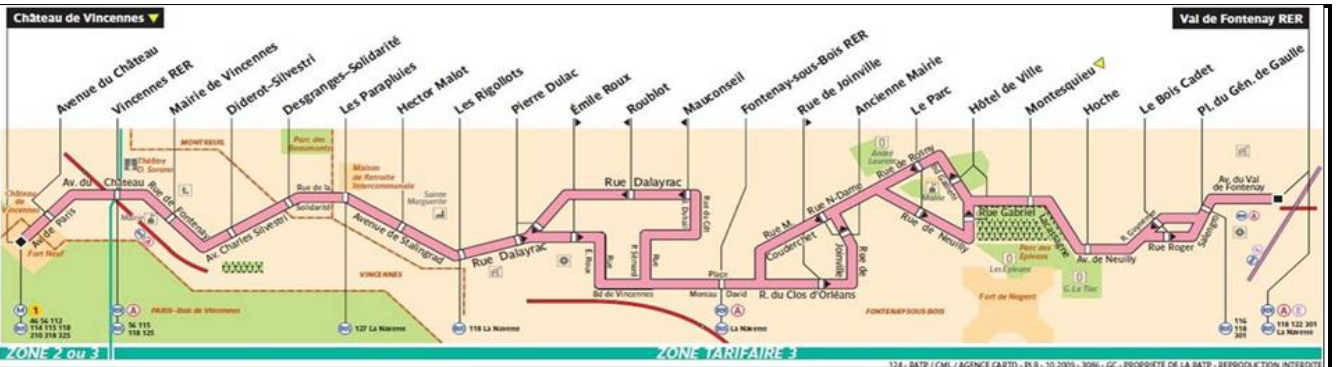

Direction

12e Arrondissement Château de Vincennes

	Septembre à juin			Juillet			Août			Vacances Scolaires		
intervalles prévus	lundi à vendredi	samedi	dimanche et fériés	lundi à vendredi	samedi	dimanche et fériés	lundi à vendredi	samedi	dimanche et fériés	lundi à vendredi	samedi	dimanche et fériés
avant 6h00	27' à 33'	27' à 33'	-	27' à 33'	27' à 33'	-	27' à 33'	27' à 33'	-	27' à 33'	27' à 33'	-
de 6h00 à 11h00	8' à 10'	13' à 15'	17' à 21'	15' à 19'	16' à 20'	20' à 24'	15' à 19'	16' à 20'	20' à 24'	8' à 10'	13' à 15'	17' à 21'
de 11h00 à 15h00	11' à 13'	13' à 15'	13' à 15'	18' à 22'	18' à 22'	20' à 24'	18' à 22'	18' à 22'	20' à 24'	11' à 13'	13' à 15'	13' à 15'
de 15h00 à 20h00	9' à 11'	14' à 16'	14' à 18'	15' à 19'	18' à 22'	24' à 30'	15' à 19'	18' à 22'	24' à 30'	9' à 11'	14' à 16'	14' à 18'
de 20h00 à 21h00	9' à 11'	14' à 16'	27' à 33'	27' à 33'	27' à 33'	27' à 33'	27' à 33'	27' à 33'	27' à 33'	9' à 11'	14' à 16'	27' à 33'
après 21h00	14' à 16'	27' à 33'	32' à 40'	27' à 33'	40' à 46'	32' à 40'	27' à 33'	40' à 46'	32' à 40'	14' à 16'	27' à 33'	32' à 40'
Nous nous efforçons de respecter au mieux les horaires affichés, en fonction des difficultés de circulation.												
premier départ	05h35	05h36	07h00	05h35	05h35	07h00	05h35	05h35	07h00	05h35	05h36	07h00
dernier départ	23h53	01h07	23h53	23h53	01h07	23h53	23h53	01h07	23h53	23h53	01h07	23h53
<i>Les vendredis et veilles de fêtes, le service est prolongé d'une heure supplémentaire en soirée.</i>