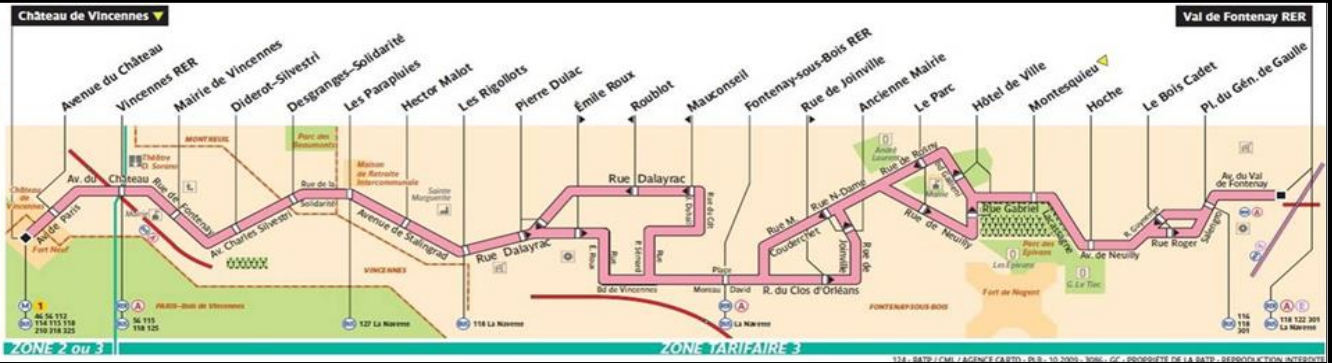

124

Direction

12e Arrondissement Château de Vincennes

	Septembre à juin			Juillet			Août			Vacances Scolaires		
intervalles prévus	lundi à vendredi	samedi	dimanche et fériés	lundi à vendredi	samedi	dimanche et fériés	lundi à vendredi	samedi	dimanche et fériés	lundi à vendredi	samedi	dimanche et fériés
avant 6h00	27' à 33'	27' à 33'	-	27' à 33'	27' à 33'	-	27' à 33'	27' à 33'	-	27' à 33'	27' à 33'	-
de 6h00 à 11h00	8' à 10'	13' à 15'	17' à 21'	15' à 19'	16' à 20'	20' à 24'	15' à 19'	16' à 20'	20' à 24'	8' à 10'	13' à 15'	17' à 21'
de 11h00 à 15h00	11' à 13'	13' à 15'	13' à 15'	18' à 22'	18' à 22'	20' à 24'	18' à 22'	18' à 22'	20' à 24'	11' à 13'	13' à 15'	13' à 15'
de 15h00 à 20h00	9' à 11'	14' à 16'	14' à 18'	15' à 19'	18' à 22'	24' à 30'	15' à 19'	18' à 22'	24' à 30'	9' à 11'	14' à 16'	14' à 18'
de 20h00 à 21h00	9' à 11'	14' à 16'	27' à 33'	27' à 33'	27' à 33'	27' à 33'	27' à 33'	27' à 33'	27' à 33'	9' à 11'	14' à 16'	27' à 33'
après 21h00	14' à 16'	27' à 33'	32' à 40'	27' à 33'	40' à 46'	32' à 40'	27' à 33'	40' à 46'	32' à 40'	14' à 16'	27' à 33'	32' à 40'
Nous nous efforçons de respecter au mieux les horaires affichés, en fonction des difficultés de circulation.												
premier départ	05h35	05h36	07h00	05h35	05h35	07h00	05h35	05h35	07h00	05h35	05h36	07h00
dernier départ	23h53	01h07	23h53	23h53	01h07	23h53	23h53	01h07	23h53	23h53	01h07	23h53
<i>Les vendredis et veilles de fêtes, le service est prolongé d'une heure supplémentaire en soirée.</i>												