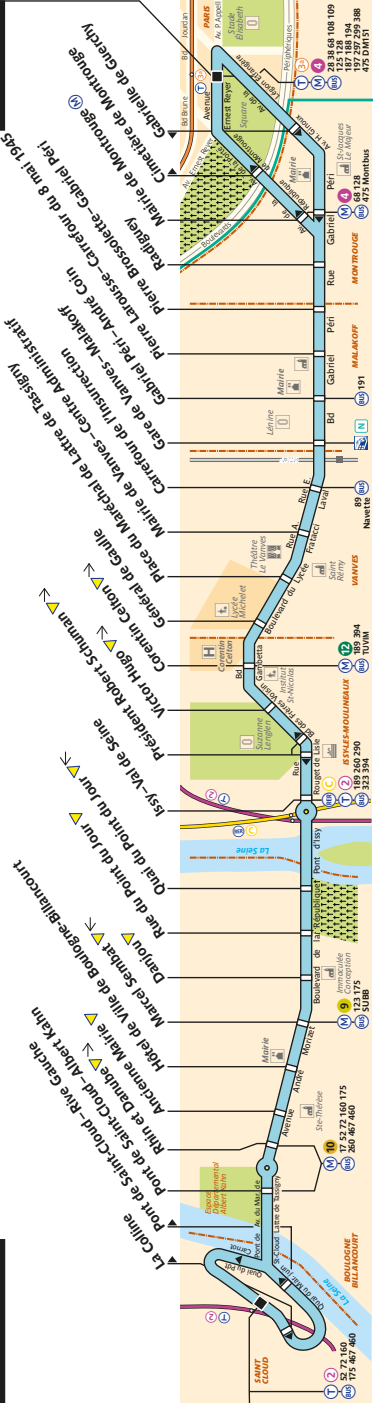

126 Fiche Horaires

Parc de Saint-Cloud

Porte d'Orléans

Arrêt non accessible aux UFR

Novembre 2017