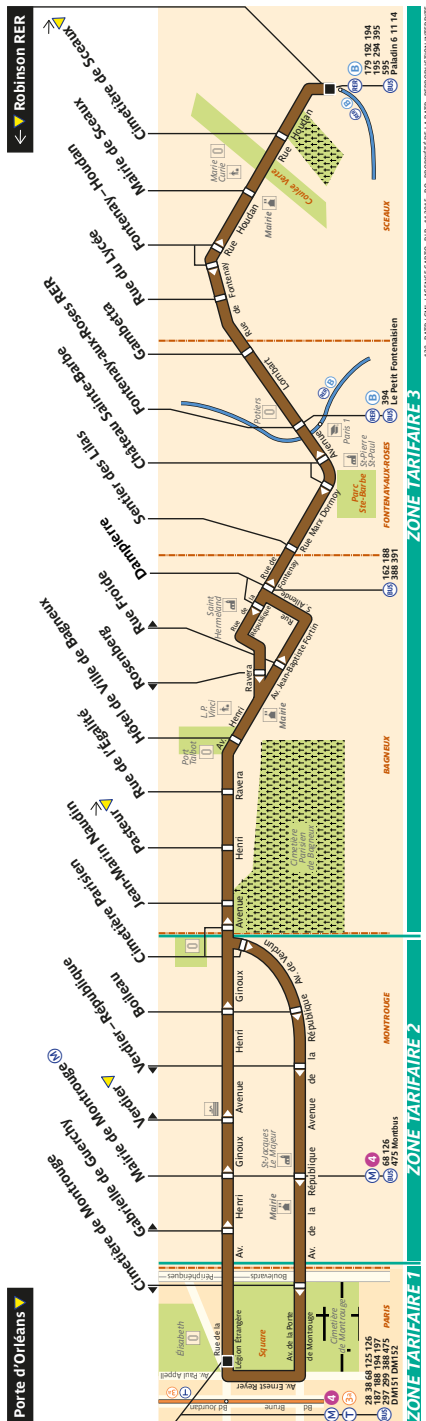

Direction Porte d'Orléans

Septembre à juin	lundi à vendredi*	samedi	dimanche et fêtes

Premier départ:	5:35 de Bagneux-Dampierre		7:35
	6:00 de Robinson RER		7:25
Dernier départ:	00:40*	1:40	00:40

Vacances scolaires

lundi à vendredi*

Premier départ:	5:35
	6:00
Dernier départ:	00:40*

*Le vendredi et veille de fêtes : plus 1h au dernier départ

Juillet et août	lundi à vendredi*	samedi	dimanche et fêtes

Premier départ:	6:00 de Robinson RER		7:25
	5:35 de Bagneux-Dampierre		7:16
Dernier départ:	00:40*	1:40	00:40

*Le vendredi, veille de fêtes et 14 juillet : plus 1h au dernier départ

Direction Robinson RER

Septembre à juin	lundi à vendredi*	samedi	dimanche et fêtes

Premier départ:	5:30	5:30	7:05
Dernier départ:	00:33*	1:33	00:33

Vacances scolaires

lundi à vendredi*

Premier départ:	5:30
Dernier départ:	00:33*

*Le vendredi et veille de fêtes : plus 1h au dernier départ

Septembre à juin	lundi à vendredi*	samedi	dimanche et fêtes

Premier départ:	5:30	5:30	7:05
Dernier départ:	00:33*	1:33	00:33

*Le vendredi, veille de fêtes et 14 juillet : plus 1h au dernier départ

Bur-V 40898

128 Fiche Horaires

RATP

Arrêt non accessible aux UFR