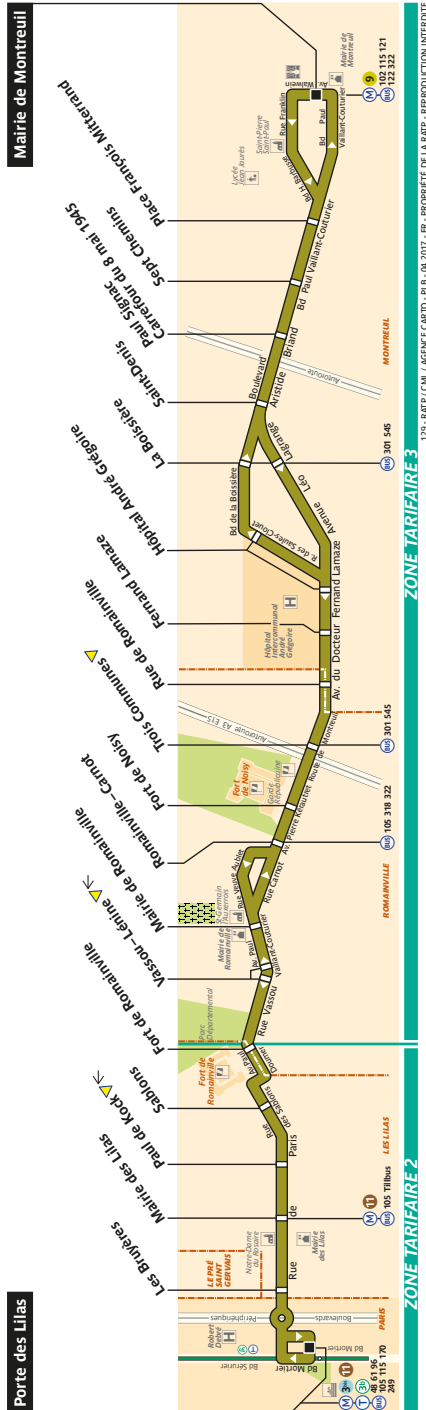

Direction Mairie de Montreuil

	Lundi à Jeudi	Vendredi	Samedi	Dimanche & fériés
Premier départ *:	6:00	6:00	6:00	7:00
Dernier départ *:	0:00	1:00	1:00	0:00
Premier départ de Romainville Carnot *:	5:05	5:05	5:05	6:40

* Horaires valables toute l'année.

Direction Porte des Lilas

	Lundi à Jeudi	Vendredi	Samedi	Dimanche & fériés
Premier départ *:	5:30	5:30	5:30	7:00
Dernier départ *:	0:38	1:38	1:38	0:38

* Horaires valables toute l'année.

129 Fiche Horaires

129 - RATP / CML / AGENCE CARTO - PULB - 04.2017 - BR - PROPRIÉTÉ DE LA RATP - REPRODUCTION INTERDITE

129 Fiche Horaires

Novembre 2017

Direction **Mairie de Montreuil**

Septembre à Juin

	Lundi à Vendredi	Samedi	Dimanche & fériés
avant 7:00	8 à 15'	16' à 20'	-
7:00 à 9:00	5' à 7'	12' à 15'	17' à 30'
9:00 à 16:00	6' à 9'	7' à 15'	14' à 20'
16:00 à 19:00	5' à 7'	9' à 10'	11' à 15'
après 19:00	5' à 25'	10' à 30'	11' à 28'

129 Fiche Horaires

Novembre 2017

Direction **Porte des Lilas**

Septembre à Juin

	Lundi à Vendredi	Samedi	Dimanche & fériés
avant 7:00	5' à 16'	18' à 22'	-
7:00 à 9:00	5' à 7'	12' à 17'	16' à 17'
9:00 à 16:00	5' à 9'	8' à 15'	14' à 20'
16:00 à 19:00	3' à 6'	8' à 9'	12' à 14'
après 19:00	6' à 28'	8' à 3'	12' à 28'