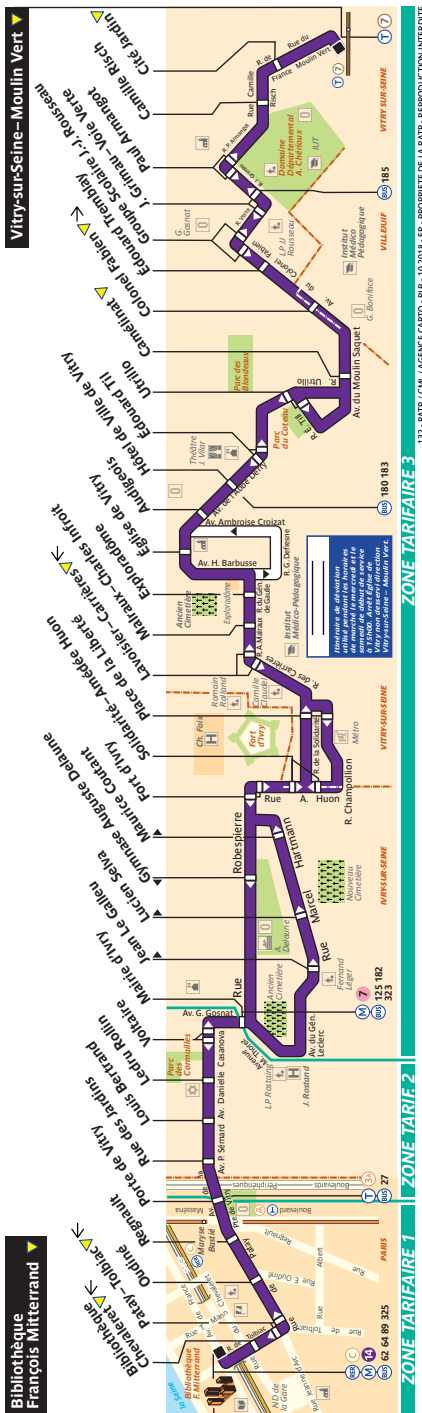

132 Fiche Horaires

Octobre 2018

Premiers et derniers départs:

Direction **Vitry sur Seine – Moulin Vert**

Toute l'année

Lundi à Samedi dimanche et fériés

Premier départ: 6:10 7:24

Lundi à Jeudi Vendredi et veille de fêtes samedi dimanche et fériés

Dernier départ: 0:40 1:40 1:40 0:40

Direction **Bibliothèque François Mitterrand**

Toute l'année

Lundi à Samedi dimanche et fériés

Premier départ: 5:40 7:34

Lundi à Jeudi Vendredi et veille de fêtes samedi dimanche et fériés

Dernier départ: 0:30 1:30 1:30 0:30

Nous nous efforçons de respecter au mieux ces horaires donnés à titre indicatif, en fonction des conditions de circulation.

ratp.fr | applis RATP @ClientsRATP

34 24 (service gratuit + prix appel)

Service clientèle RATP • TSA 81250 • 75564 Paris Cedex 12

132 Fiche Horaires

Arrêt non accessible aux UFR

Octobre 2018