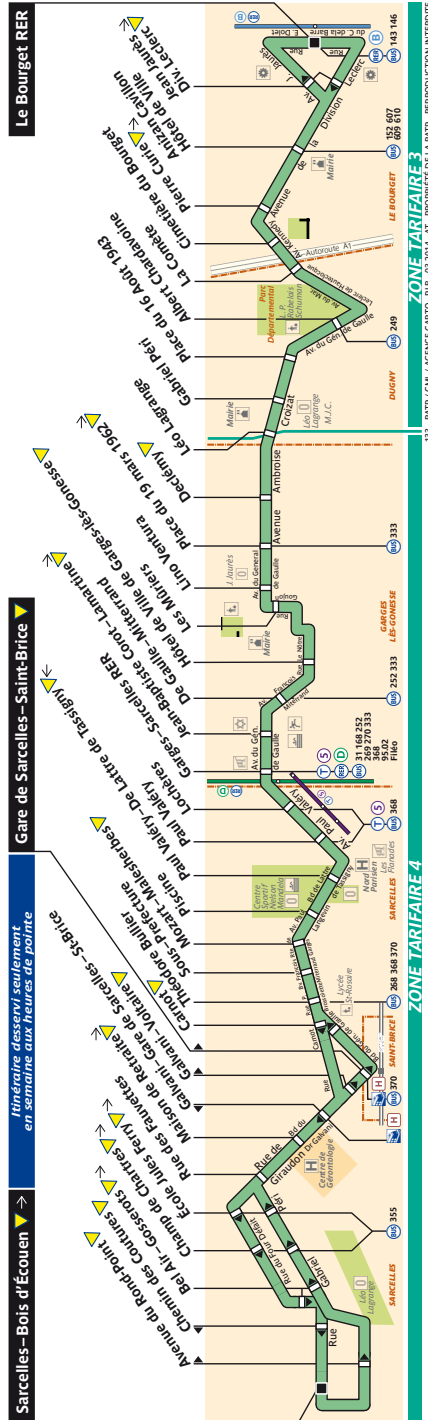

Toute l'année

	lundi à vendredi		samedi		dimanche et fêtes	
	1er départ	Dernier départ	1er départ	Dernier départ	1er départ	Dernier départ
Départ Sarcelles	6:00	00:30	6:00	00:30	7:30	22:30
Départ St Brice RER						
Départ Les Muriers	4:45	-	4:45	-	7:25	-
Départ Bois d'Écouen ...	6:15	20:25	-	-	-	-

Toute l'année

	lundi à vendredi		samedi		dimanche et fêtes	
	1er départ	Dernier départ	1er départ	Dernier départ	1er départ	Dernier départ
Départ Le Bourget ...	5:15	00:30	5:15	00:30	7:30	22:30
Départ RER						
Départ Albert	-	-	-	-	7:00	-
Départ Chardavoine						

133 Fiche Horaires

Janvier 2017

Direction **Le Bourget RER**

septembre à juin

	Lundi à vendredi	Samedi	Dimanche et fériés
avant 6:30	20'	25'	-
6:30 à 7:30	15'	15'	-
7:30 à 8:30	8'	15'	12'
8:30 à 12:30	10'	15'	15'
12:30 à 16:00	10'	12'	15'
16:00 à 20:00	8'	10'	11'
20:00 à 21:00	9'	20'	20'
après 21:00	20'	30'	30'

133 Fiche Horaires

Janvier 2017

Direction **Gare de Sarcelles – Saint-Brice/Bois d'Écouen**

septembre à juin

	Lundi à vendredi	Samedi	Dimanche et fériés
avant 6:30	15'	20'	-
6:30 à 7:30	8'*	15'	15'
7:30 à 8:30	10'	15'	15'
8:30 à 12:30	10'	11'	15'
12:30 à 16:00	8'*	10'	13'
16:00 à 20:00	9'*	12'	11'
20:00 à 21:00	15'	15'	15'
après 21:00	20'	20'	25'