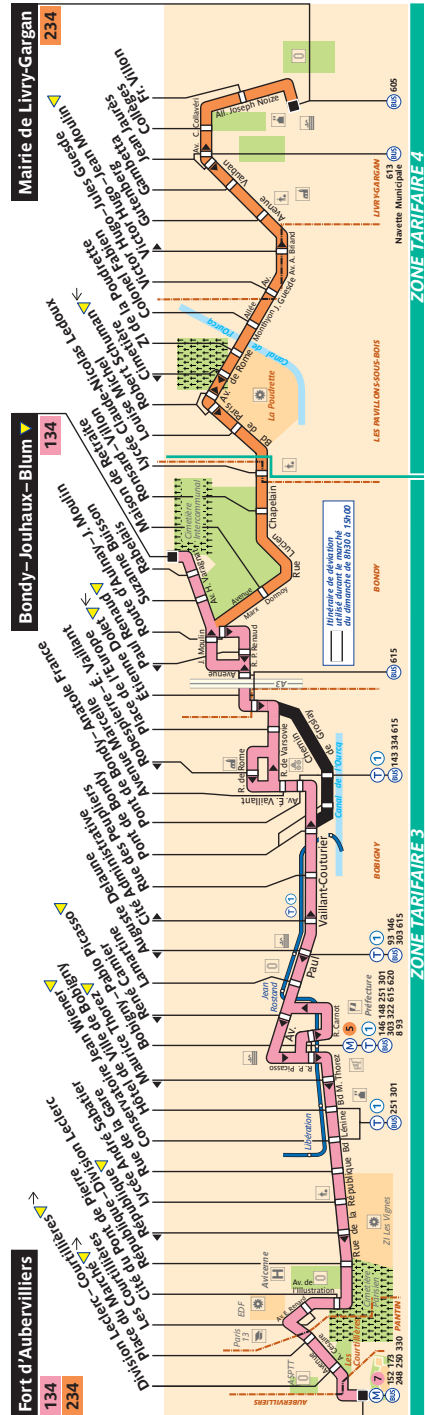

134 Fiche Horaires

Novembre 2017

Premiers et derniers départs:

Direction **Bondy – Jouhaux-Blum**

Septembre à Juin

	Lundi à Jeudi	Vendredi	samedi	dimanche et fériés
Premier départ:	5:39	5:39	5:45	7:05
Vacances scolaires:	5:40	5:40	5:09	7:07
Dernier départ:	0:20	1:20	1:20	0:40

Juillet

	Lundi à Jeudi	Vendredi	samedi	dimanche et fériés
Premier départ:	5:34	5:34	5:45	7:02
Dernier départ:	0:20	1:20	1:20	0:40

Août

	Lundi à Jeudi	Vendredi	samedi	dimanche et fériés
Premier départ:	5:26	5:26	5:45	7:02
Dernier départ:	0:20	1:20	1:20	4:20

Direction **Fort d'Aubervilliers**

Septembre à Juin

	Lundi à Jeudi	Vendredi	samedi	dimanche et fériés
Premier départ:	5:05	5:05	5:05	6:55*
Dernier départ:	0:10	1:10	1:10	0:10

*Premier départ à 7:00 pendant les Vacances Scolaires

Juillet et Août

	Lundi à Jeudi	Vendredi	samedi	dimanche et fériés
Premier départ:	5:05	5:05	5:09	7:00
Dernier départ:	0:10	1:10	1:10	0:10

Nous nous efforçons de respecter au mieux ces horaires donnés à titre indicatif, en fonction des conditions de circulation.

@ ratp.fr | applis RATP @ClientsRATP

34 24 (service gratuit + prix appel)

Service clientèle RATP • TSA 81250 • 75564 Paris Cedex 12

134 Fiche Horaires

Arrêt non accessible aux UFR

Novembre 2017