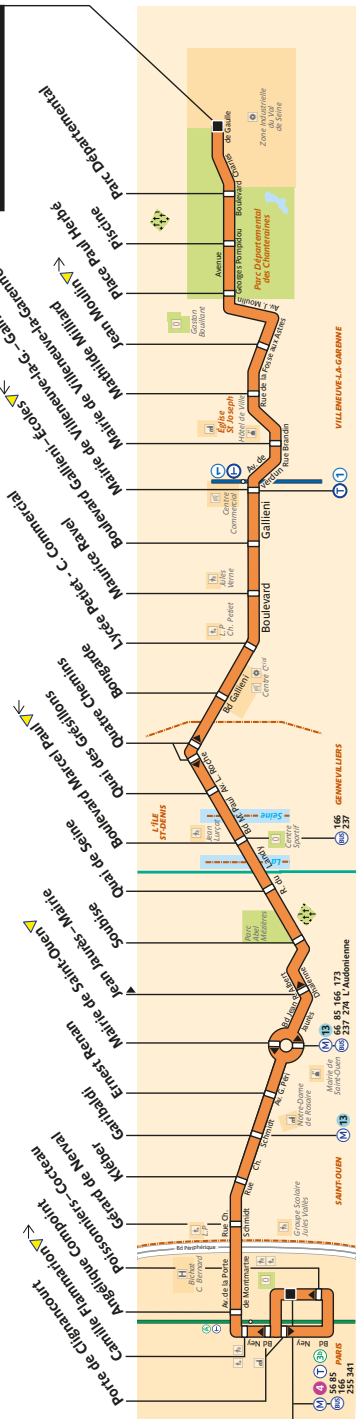

# 137 Fiche Horaires

Porte de Clignancourt – Croisset

Villeneuve-la-Garenne < ZI Nord

ZONE TARIFAIRE 2  
ZONE TARIFAIRE 3

137 RATP / OML / AGENCE CARTO • PLB 10.2018 - AL - PROPRIETE DE LA RATP - REPRODUCTION INTERDITE

## Premiers départs:

|   | Lundi à Jeudi | Vendredi | Samedi | Dimanche et fêtes |
|---|---------------|----------|--------|-------------------|
| de Villeneuve la-Garenne– ZI Nord vers Porte Clignancourt   | 5:20          | 5:20     | 5:20   | 6:25              |
| de Porte Clignancourt vers Villeneuve la-Garenne– ZI Nord   | 6:00          | 6:00     | 6:00   | 7:00              |
| de Villeneuve la-Garenne– ZI Nord vers Mairie de Saint-Ouen | 21:25         | 21:25    | 21:25  | 21:25             |
| de Mairie de Saint-Ouen vers Villeneuve la-Garenne– ZI Nord | 21:55         | 21:55    | 21:55  | 21:55             |

## Derniers départs:

|   | Lundi à Jeudi | Vendredi | Samedi | Dimanche et fêtes |
|---|---------------|----------|--------|-------------------|
| de Villeneuve la-Garenne– ZI Nord vers Porte Clignancourt   | 20:30         | 20:30    | 20:30  | 20:30             |
| de Porte Clignancourt vers Villeneuve la-Garenne– ZI Nord   | 21:10         | 21:10    | 21:10  | 21:10             |
| de Villeneuve la-Garenne– ZI Nord vers Mairie de Saint-Ouen | 0:10          | 1:10     | 1:10   | 0:10              |
| de Mairie de Saint-Ouen vers Villeneuve la-Garenne– ZI Nord | 0:37*         | 1:37*    | 1:37*  | 0:37*             |

### Août

|               | Lundi à Jeudi | Vendredi  | Samedi    | Dimanche et fêtes |
|---------------|---------------|-----------|-----------|-------------------|
| avant 6:30    | 17' à 20'     | 17' à 20' | 25'       | -                 |
| 6:30 à 20:00  | 15' à 20'     | 15' à 20' | 17' à 25' | 15' à 20'         |
| 20:00 à 21:10 | 25'           | 25'       | 17' à 25' | 17' à 25'         |
| 21:10 à fin   | 55'           | 55'       | 55'       | 55'               |