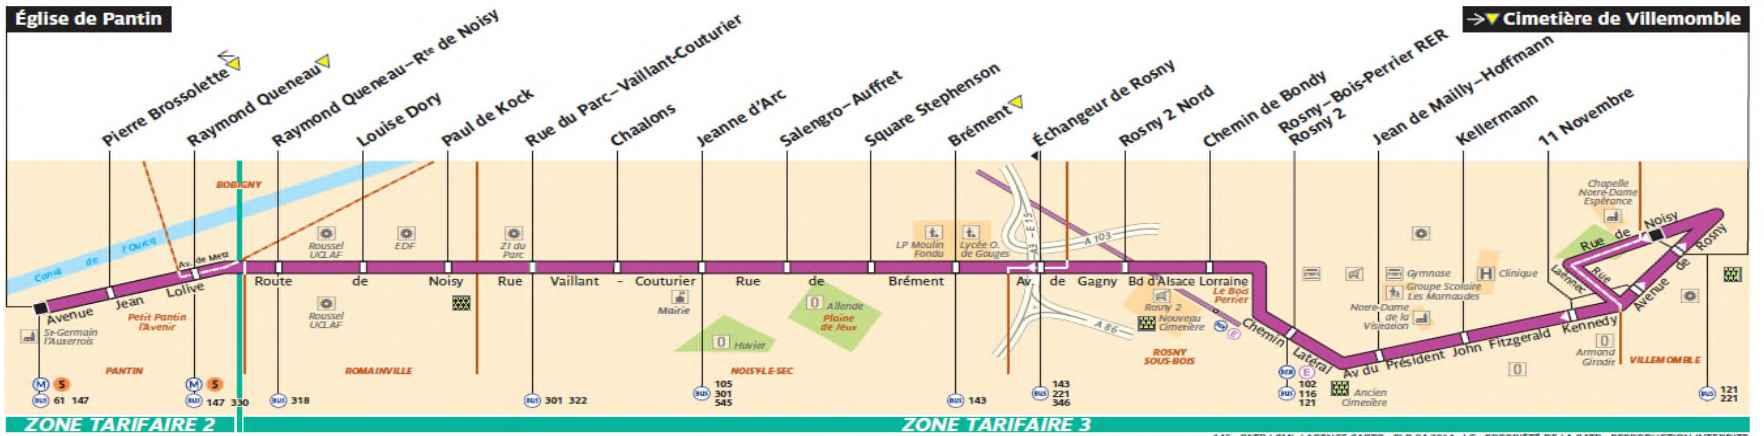

Lundi, mardi, jeudi et vendredi

Table with 20 columns (stations) and 5 rows (Église de Pantin Métro, Jeanne d'Arc, Bois Perrier RER Rosny 2, Cimetière de Villemomble). Contains departure times for Monday, Tuesday, Thursday, and Friday.

Mercredi

Table with 20 columns (stations) and 5 rows (Église de Pantin Métro, Jeanne d'Arc, Bois Perrier RER Rosny 2, Cimetière de Villemomble). Contains departure times for Wednesday.

Samedi

Table with 20 columns (stations) and 5 rows (Église de Pantin Métro, Jeanne d'Arc, Bois Perrier RER Rosny 2, Cimetière de Villemomble). Contains departure times for Saturday.

Dimanche et fêtes

Table with 20 columns (stations) and 5 rows (Église de Pantin Métro, Jeanne d'Arc, Bois Perrier RER Rosny 2, Cimetière de Villemomble). Contains departure times for Sunday and public holidays.

Lundi à vendredi Vacances scolaires

Table with 20 columns (stations) and 5 rows (Église de Pantin Métro, Jeanne d'Arc, Bois Perrier RER Rosny 2, Cimetière de Villemomble). Contains departure times for school holidays from Monday to Friday.