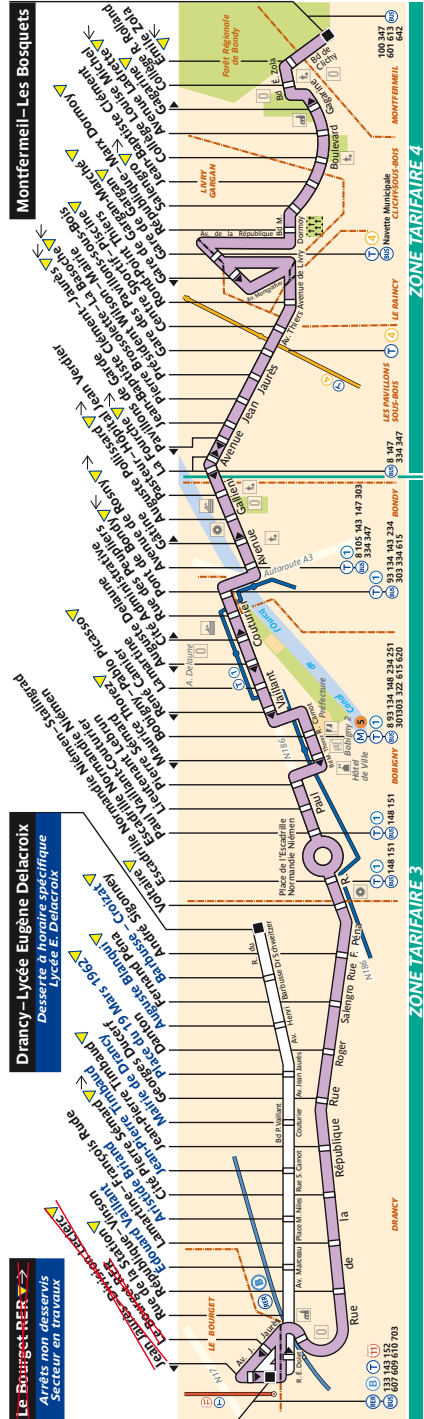

# 146 Fiche Horaires

Septembre 2018

Direction **Le Bourget RER**

Toute l'année	lundi à samedi	dimanche et fériés
Premier départ:	5:03	6:31
Dernier départ:	22:33	22:30 22:33*

\*Dernier départ de septembre à juin

Direction **Montfermeil – Les Bosquets**

Toute l'année	lundi à samedi	dimanche et fériés
Premier départ:	5:35	6:30
Dernier départ:	22:30	22:30

Nous nous efforçons de respecter au mieux ces horaires donnés à titre indicatif, en fonction des conditions de circulation.

# 146 Fiche Horaires

Septembre 2018

Direction **Le Bourget RER**

## lundi à vendredi

	Septembre à Juin	Juillet	Août
avant 7:30	9' à 20'	10' à 21'	15' à 21'
7:30 à 14:30			
14:30 à 19:30	10' à 15'	9' à 15'	12' à 20'
19:30 à 21:00			
21:00 à 22:00	17' à 30'	20' à 28'	18' à 30'
22:00 à 2:00			