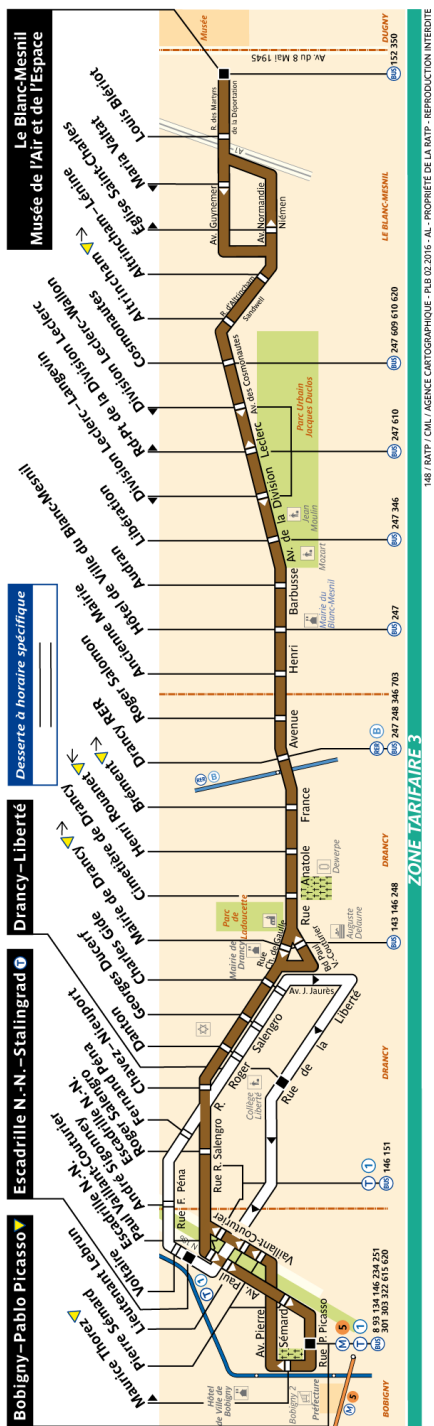

148 Fiche Horaires

Février 2017

Premiers et derniers départs:

Direction **Le Blanc-Mesnil**
Musée de l'Air et de l'Espace

Septembre à Juin	lundi à jeudi	Vendredi	samedi	dimanche et fériés
Premier départ	5:30	5:30	5:30	7:10
Dernier départ	0:49	1:49	1:49	0:49

Juillet et Août	lundi à jeudi	Vendredi	samedi	dimanche et fériés
Premier départ	5:30	5:30	5:30	7:10
Dernier départ	0:49	1:49	1:49	0:49

Direction **Bobigny – Pablo Picasso**

Septembre à Juin	lundi à jeudi	Vendredi	samedi	dimanche et fériés
Premier départ	4:43	4:43	4:43	7:00
Dernier départ	0:32	1:32	1:32	0:32

Juillet et Août	lundi à jeudi	Vendredi	samedi	dimanche et fériés
Premier départ	4:47	4:47	4:47	7:00
Dernier départ	0:32	1:32	1:32	0:32

148 Fiche Horaires

Arrêt non accessible aux UFR