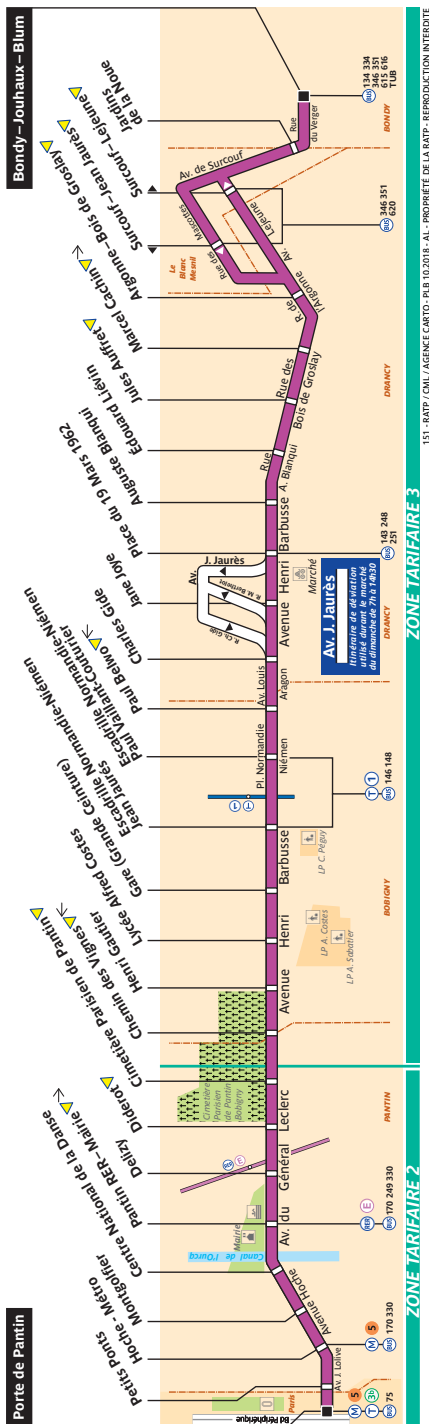

151 Fiche Horaires

Octobre 2018

Direction **Porte de Pantin**

lundi à jeudi	vendredi et samedi	dimanche

Premier départ:	5:00	5:00	7:00
Dernier départ:	00:00	1:05	00:00

Direction **Bondy – Jouhaux – Blum**

lundi à jeudi	vendredi et samedi	dimanche

Premier départ:	5:33	5:32	7:00
Dernier départ:	00:35	1:40	00:35

Départ de **Escadrille Normandie Niemen**

dimanche

Premier départ:	6:43

Nous nous efforçons de respecter au mieux ces horaires donnés à titre indicatif, en fonction des conditions de circulation.

@ ratp.fr | applis RATP

@ClientsRATP

34 24 (service gratuit + prix appel)

Service clientèle RATP • TSA 81250 • 75564 Paris Cedex 12

151 Fiche Horaires

Arrêt non accessible aux UFR

Octobre 2018