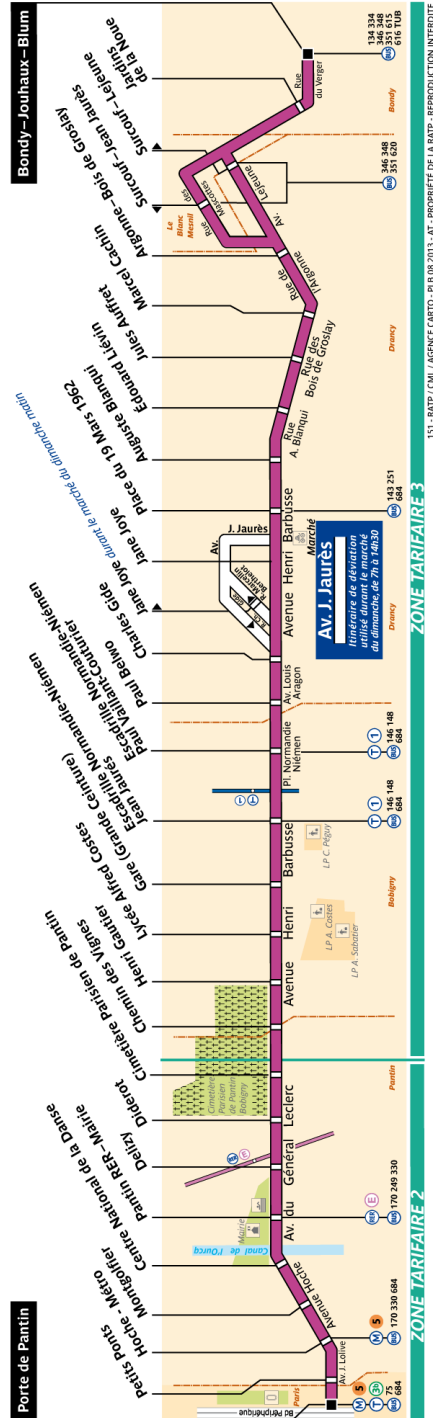

151 Fiche Horaires

Décembre 2016

Direction **Porte de Pantin**

lundi à vendredi	samedi	dimanche
------------------	--------	----------

Premier départ:	5:00	5:00	7:00
Dernier départ:	00:00	1:05	00:00

Direction **Bondy – Jouhaux – Blum**

BUP-NV 5 MAR 07

151 Fiche Horaires

Arrêt non accessible aux UFR

151 Fiche Horaires

Décembre 2016

Direction **Porte de Pantin**

lundi à vendredi*

	Septembre à Juin	Du 01/07 au 30/07 et du 28/08 au 31/08	Du 31/07 au 27/08
avant 6:45	15'	16'	16'
6:45 à 10:00	9'	10'	10'
10:00 à 15:00	16'	20'	20'
15:00 à 18:00	10'	10'	12'
18:00 à 19:30	12'	15'	16'
19:30 à 21:30	20'	16'	18'
après 21:30	35'	35'	35'

samedi

	Septembre à Juin	Du 01/07 au 30/07 et du 28/08 au 31/08	Du 31/07 au 27/08
avant 6:45	25'	30'	30'
6:45 à 10:00	20'	19'	19'
10:00 à 15:00	20'	20'	20'
15:00 à 18:00	17'	18'	18'
18:00 à 19:30	20'	20'	20'
19:30 à 21:30	30'	30'	30'
après 21:00	35'	35'	35'

151 Fiche Horaires

Décembre 2016

Direction **Bondy – Jouhaux – Blum**

lundi à vendredi*

	Septembre à Juin	Du 01/07 au 30/07 et du 28/08 au 31/08	Du 31/07 au 27/08
avant 7:00	15'	15'	15'
7:00 à 10:00	9'	9'	10'
10:00 à 15:00	16'	20'	20'
15:00 à 18:15	9'	10'	11'
18:15 à 20:00	13'	15'	15'
20:00 à 22:15	25'	25'	25'
après 22:15	35'	35'	35'