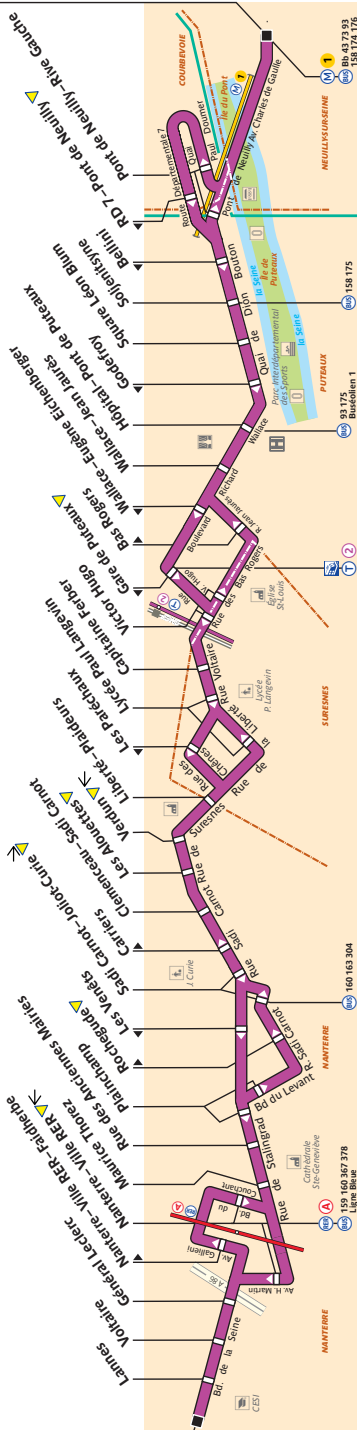

Pont de Neuilly

Nanterre - Boulevard de la Seine

ZONE TARIFAIRE 2

ZONE TARIFAIRE 3

157 RATP / CML / AGENCE CARTO - PLB 06.2015 - ER - PROPRIETE DE LA RATP - REPRODUCTION INTERDITE

Arrêt non accessible aux UFR

157 Fiche Horaires

Octobre 2018

Direction Nanterre – Boulevard de la Seine

	lundi à vendredi	lundi à vendredi (vacances scolaires)	samedi & jours de Ponts	dimanche & fêtes
Premier départ :	5:30	5:30	5:30	6:00
Dernier départ :	22:00	22:00	22:00	22:00

Septembre - juin	lundi à vendredi	lundi à vendredi Vacances scolaires	samedi & jours de Ponts	dimanche et fêtes
avant 7h00	13' à 18'	15' à 25'	15' à 28'	25' à 35'
7:00 à 10:00	11' à 13'	12' à 14'	14' à 18'	16' à 20'
10:00 à 15:00	9' à 19'	13' à 20'	17' à 21'	20' à 22'
15:00 à 20:00	12' à 15'	13' à 16'	17' à 19'	12' à 25'
après 20:00	15' à 25'	13' à 25'	19' à 25'	27' à 35'

Direction Pont de Neuilly

Septembre à juin	lundi à vendredi	lundi à vendredi (vacances scolaires)	samedi & jours de Ponts	dimanche & fêtes
Premier départ :	4:55 6:03*	4:55 5:59*	4:55	5:55
Dernier départ :	21:20	21:20	21:20	21:20