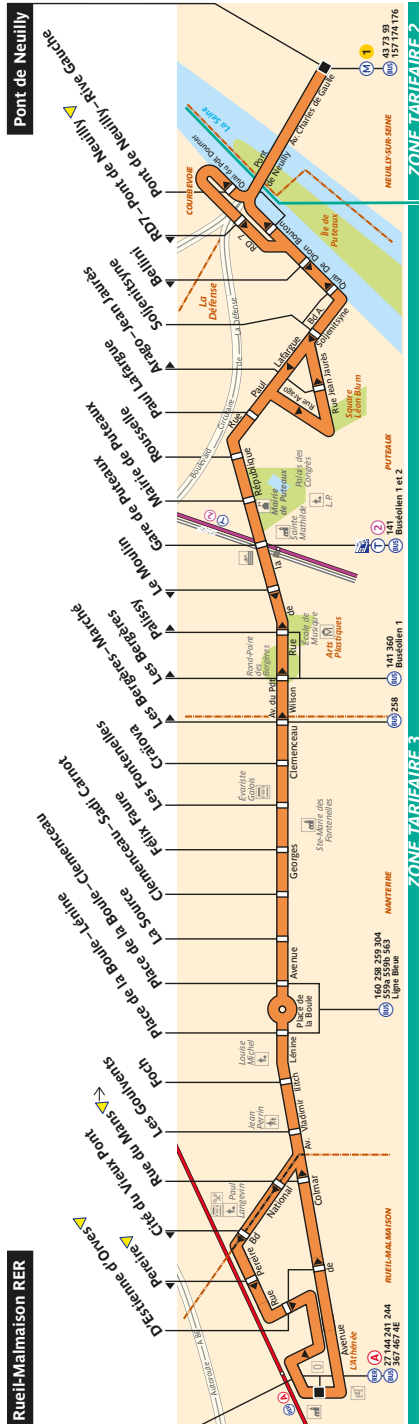

158 Fiche Horaires

Juillet 2018

Direction **Rueil-Malmaison RER**

Septembre à Juin   **lundi à vendredi**   **samedi et jours de ponts**   **dimanche et fêtes**

Premier départ :	6:00	6:00	7:00
Dernier départ :	21:00	21:00	21:00

Juillet - Août   **lundi à vendredi**   **samedi et jours de ponts**   **dimanche et fêtes**

Premier départ :	6:00	6:00	7:10
Dernier départ :	21:00	21:00	21:00

Direction **Pont de Neuilly**

Septembre à Juin   **lundi à vendredi**   **samedi et jours de ponts**   **dimanche et fêtes**

Premier départ :	6:00	6:00	7:00
Dernier départ :	21:00	21:00	21:00

Juillet - Août   **lundi à vendredi**   **samedi et jours de ponts**   **dimanche et fêtes**

Premier départ :	6:00	6:00	7:00
Dernier départ :	21:00	21:00	21:00

Direction **Place de la Boule – Lénine**

Septembre à Juin   **lundi à vendredi**   **samedi et jours de ponts**   **dimanche et fêtes**

Premier départ :	21:15	21:30	21:35
Dernier départ :	22:30	22:30	22:30

Juillet - Août   **lundi à vendredi**   **samedi et jours de ponts**   **dimanche et fêtes**

Premier départ :	21:35	21:30	21:35
Dernier départ :	22:30	22:30	22:30

Nous nous efforçons de respecter au mieux ces horaires donnés à titre indicatif, en fonction des conditions de circulation.

BuisV m890

ratp.fr | applis RATP   @ClientsRATP

34 24 (service gratuit + prix appel)

Service clientèle RATP • TSA 81250 • 75564 Paris Cedex 12

158 Fiche Horaires

Arrêt non accessible aux UFR

Juillet 2018