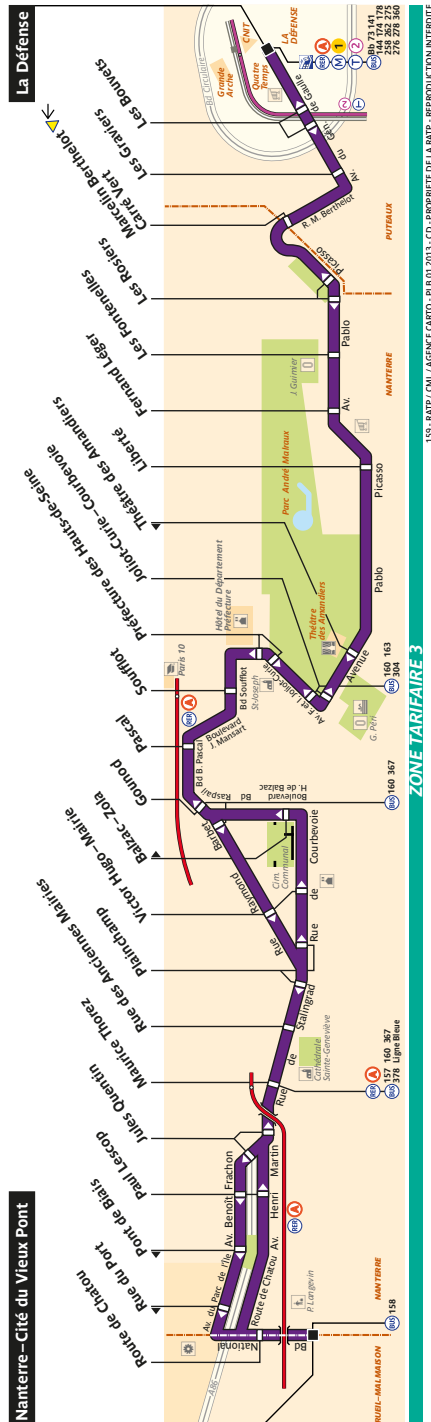

159 Fiche Horaires

Janvier 2017

Direction **Nanterre – Cité du Vieux Pont**

Septembre à Juin

lundi à jeudi	vendredi	samedi	dimanche et veille de fêtes
5:40	5:40	5:40	7:00
00:46	1:46	1:46	00:46*

Premier départ:

Direction **La Défense**

Septembre à Juin

lundi à jeudi	vendredi	samedi	dimanche et veille de fêtes
6:00	6:00	6:00	7:00
00:40	1:11	1:12	00:40 1:12*
			1:11*

Premier départ:

Dernier départ:

Juillet et août

lundi à jeudi	vendredi	samedi	dimanche et veille de fêtes
6:00	6:00	6:00	7:00
00:40	1:12	1:14	00:40 1:11*
			1:11*

Premier départ:

Dernier départ:

*service prolongé d'une heure les veilles de fêtes et le 14 juillet

Horaires veilles de fêtes et le 14 juillet

Dernier passage à destination de Jules Quentin

BuH1V28398

159 Fiche Horaires

159 Fiche Horaires

Janvier 2017

Direction **Nanterre – Cité du Vieux Pont**

De septembre à juin

	lundi à vendredi	samedi	dimanche
Début 6:30	20'	25'	-
6:30 à 9:00	8' à 14'	13' à 17'	22'
9:00 à 12:00	8' à 13'	14'	20' à 26'
12:00 à 16:00	11' à 15'	12'	18' à 20'
16:00 à 18:00	8' à 15'	11' à 14'	15' à 18'
18:00 à 20:00	7' à 13'	14' à 20'	19'
20:00 à 22:30	14' à 22'	19' à 22'	18' à 24'
22:30 à fin	32' à 34'	32' à 34'	25' à 34'