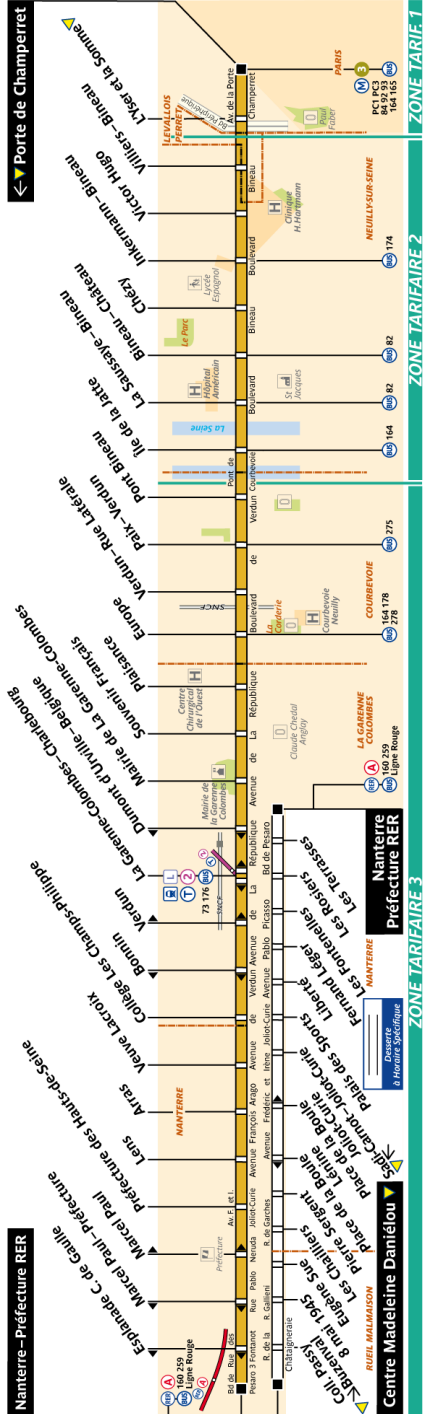

Derniers départs	lundi à jeudi	vendredi et veille de fêtes	samedi	dimanche
vers Nanterre-Préfecture RER	0:46	1:46	1:46	0:46 *
* En cas de veille de fête, dernier passage à 1:46				

Juillet et Août

Premiers départs	lundi à jeudi	vendredi et veille de fêtes	samedi	dimanche
vers Nanterre-Préfecture RER	5:30	5:30	5:30	6:30

Derniers départs	lundi à jeudi	vendredi et veille de fêtes	samedi	dimanche
vers Nanterre-Préfecture RER	0:46	1:46	1:46	0:46 *
* En cas de veille de fête, dernier passage à 1:46				

Direction **Porte de Champerret**

Septembre à Juin

Premiers départs	lundi à jeudi	vendredi et veille de fêtes	samedi	dimanche
vers Porte de Champerret	5:50	5:50	5:50	6:25

Derniers départs	lundi à jeudi	vendredi et veille de fêtes	samedi	dimanche
vers Porte de Champerret	0:05	1:05	1:05	0:05*
vers La Garenne-Colombes-Charlebourg	1:20	2:20**	2:20	1:20*
* En cas de veille de fêtes, dernier passage à 1:05 ** En période scolaire dernier passage à 1:20				

Juillet et Août

Premiers départs	lundi à jeudi	vendredi et veille de fêtes	samedi	dimanche
vers Porte de Champerret	5:50	5:50	5:50	6:25

Derniers départs	lundi à jeudi	vendredi et veille de fêtes	samedi	dimanche
vers Porte de Champerret	0:05	1:05	1:05	0:05*
vers La Garenne-Colombes-Charlebourg	1:20	1:20	2:20	1:20**
* En cas de veille de fête, dernier passage à 1:05 ** En cas de veille de fête, dernier passage à 2:20				

BareV HMO90