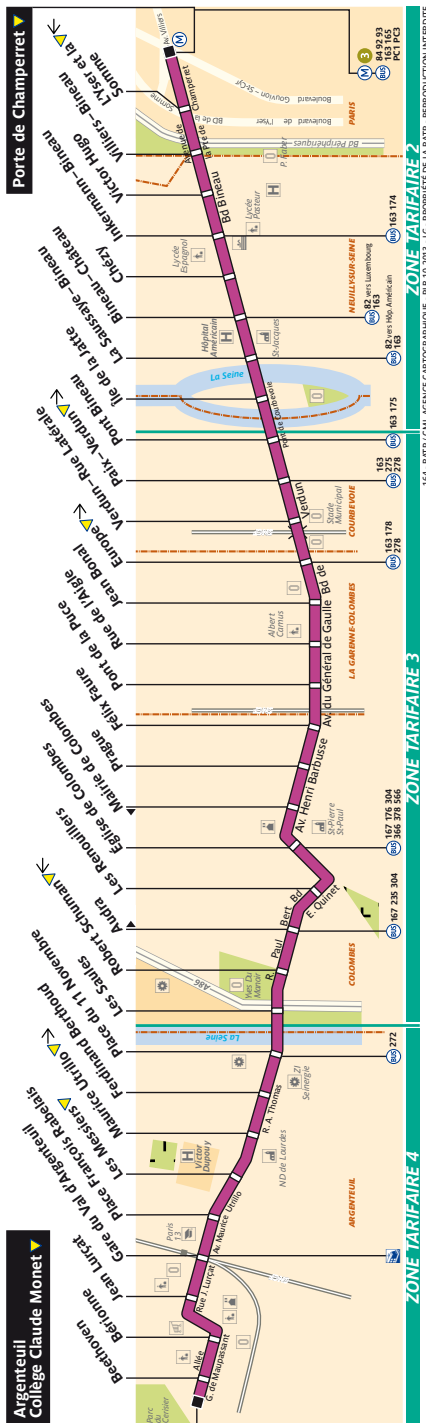

De septembre à juin

lundi à jeudi	vendredi et samedi	dimanche et fêtes

Premier départ:	5:30	5:30	6:30
Dernier départ:	00:36*	1:36	00:36*

Vers Europe

lundi à jeudi	vendredi et samedi	dimanche et fêtes

Dernier départ:	1:16*	2:16	1:16*

*Service prolongé d'une heure les veilles de fêtes et le 14 juillet

Direction **Porte de Champerret**

De septembre à juin

lundi à jeudi	vendredi et samedi	dimanche et fêtes

Premier départ:	5:30	5:30	6:30
Dernier départ:	00:30*	1:30	00:30*

Vers Europe

lundi à jeudi	vendredi et samedi	dimanche et fêtes

Dernier départ:	1:10*	2:10	1:30*

Juillet et août

lundi à jeudi	vendredi	samedi	dimanche

Premier départ:	5:30	5:30	5:30	6:30
Dernier départ:	00:30	1:30	1:30	00:30*

Vers Europe

lundi à jeudi	vendredi	samedi	dimanche

Dernier départ:	1:15	2:11	2:15	1:15*

*Service prolongé d'une heure les veilles de fêtes et le 14 juillet

Bur-V 40898

Arrêt non accessible aux UFR