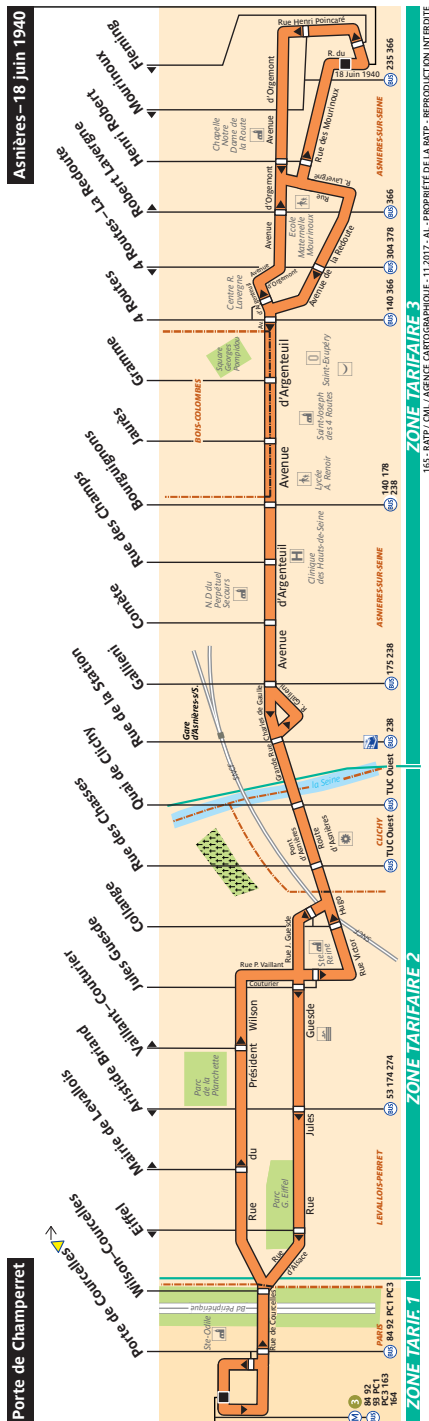

Direction **Porte de Champerret**

Toute l'année

	lundi à jeudi	vendredi, samedi et veille de fêtes	dimanche
Premier départ :	5:40	5:40	7:25
Dernier départ :	00:05	01:05	00:05

Direction **Asnières – 18 juin 1940**

Toute l'année

	lundi à jeudi	vendredi, samedi et veille de fêtes	dimanche
Premier départ :	6:15	6:15	7:30
Dernier départ :	00:36	01:36	00:36

Nous nous efforçons de respecter au mieux ces horaires donnés à titre indicatif, en fonction des conditions de circulation.

165 Fiche Horaires

Arrêt non accessible aux UFR

165 Fiche Horaires

Décembre 2017

Direction **Porte de Champerret**

lundi à vendredi

	Septembre à Juin	Juillet	Août
avant 7:00	15' à 20'	16' à 20'	15' à 20'
7:00 à 9:00	8' à 12'	10' à 14'	10' à 14'
9:00 à 16:00	15'	15'	15'
16:00 à 19:00	8' à 12'	10' à 12'	10' à 15'
19:00 à 21:00	12' à 20'	12' à 20'	12' à 20'
21:00 à fin	25' à 30'	25' à 30'	25' à 30'

165 Fiche Horaires

Décembre 2017

Direction **Asnières – 18 juin 1940**

lundi à vendredi

	Septembre à Juin	Juillet	Août
avant 7:00	15' à 20'	16' à 20'	15' à 20'
7:00 à 9:00	8' à 12'	10' à 14'	10' à 14'
9:00 à 16:00	15'	15'	15'
16:00 à 19:00	8' à 12'	10' à 12'	10' à 15'
19:00 à 21:00	12' à 20'	12' à 20'	12' à 20'
21:00 à fin	25' à 30'	25' à 30'	25' à 30'