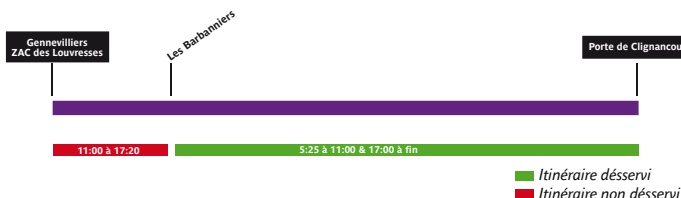

166 Fiche Horaires

Jun 2017

Premiers et derniers départs, applicable toute l'année :

Directions	lundi à vendredi	samedi	dimanche et fêtes
de ZAC des Louvresses vers Pte de Clignancourt	5:45	-	-
de Barbanniers vers Porte de Clignancourt	5:35	5:35	6:30
de Pte de Clignancourt vers Les Barbanniers	5:25	5:25	6:25
de Pte de Clignancourt vers ZAC des Louvresses	5:25	-	-
de Jean Jaures vers Porte de Clignancourt	5:18	5:18	6:14
de Jean Jaures vers ZAC des Louvresses *	5:18	5:18	6:10

Directions	lundi à vendredi	samedi	dimanche et fêtes
de ZAC des Louvresses vers Pte de Clignancourt	20:55	-	-
de Barbanniers vers Porte de Clignancourt	0:00	0:00	0:00
de Pte de Clignancourt vers Les Barbanniers	0:30	0:30	0:30
de Pte de Clignancourt vers ZAC des Louvresses	20:15	-	-
de Jean Jaures vers Porte de Clignancourt	-	-	-
de Jean Jaures vers ZAC des Louvresses *	-	-	-

Terminus Les Barbanniers les week ends et en semaine entre 11:00 et 17:20

Intervalle entre 2 passages (en minutes) dans les deux directions

Septembre à Juin

	lundi à vendredi	samedi	dimanche et fériés
avant 7:00	8' à 13'	13' à 20'	16' à 22'
7:00 à 19:30	8' à 15'	12' à 15'	10' à 16'
19:30 à fin	12' à 20'	15' à 20'	12' à 20'