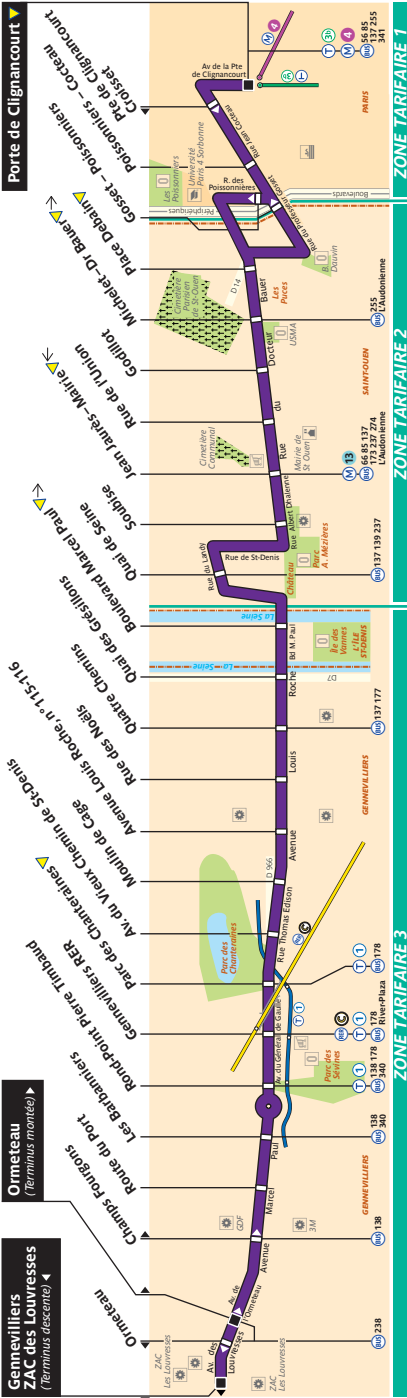

166 Fiche Horaires

Arrêt non accessible aux UFR

Octobre 2018

166 Fiche Horaires

Octobre 2018

Premiers et derniers départs, applicable toute l'année :

Directions	lundi à vendredi	samedi	dimanche et fêtes
de ZAC des Louvresses vers Pte de Clignancourt	5:45	-	-
de Barbanniers vers Porte de Clignancourt	5:35	5:35	6:30
de Pte de Clignancourt vers Les Barbanniers	5:25	5:25	6:25
de Pte de Clignancourt vers ZAC des Louvresses	5:25	-	-
de Jean Jaures vers Porte de Clignancourt	5:18	5:18	6:14
de Jean Jaures vers ZAC des Louvresses *	5:18	5:18	6:10

Directions	lundi à vendredi	samedi	dimanche et fêtes
de ZAC des Louvresses vers Pte de Clignancourt	20:55	-	-
de Barbanniers vers Porte de Clignancourt	0:00	0:00	0:00
de Pte de Clignancourt vers Les Barbanniers	0:30	0:30	0:30
de Pte de Clignancourt vers ZAC des Louvresses	20:15	-	-
de Jean Jaures vers Porte de Clignancourt	-	-	-
de Jean Jaures vers ZAC des Louvresses *	-	-	-

Terminus Les Barbanniers les week ends et en semaine entre 11:00 et 17:20

Intervalle entre 2 passages (en minutes) dans les deux directions

Septembre à Juin

	lundi à vendredi	samedi	dimanche et fériés
avant 7:00	8' à 13'	13' à 20'	16' à 22'
7:00 à 19:30	8' à 15'	12' à 15'	10' à 16'
19:30 à fin	12' à 20'	15' à 20'	12' à 20'

Juillet

	lundi à vendredi	samedi	dimanche et fériés
avant 7:00	10' à 13'	15' à 21'	15' à 20'
7:00 à 19:30	10' à 15'	11' à 16'	10' à 16'
19:30 à fin	15' à 20'	15' à 20'	12' à 20'

Août

	lundi à vendredi	samedi	dimanche et fériés
avant 7:00	12' à 15'	19' à 22'	20' à 25'
7:00 à 19:30	12' à 17'	12' à 20'	10' à 20'
19:30 à fin	15' à 20'	15' à 20'	12' à 20'