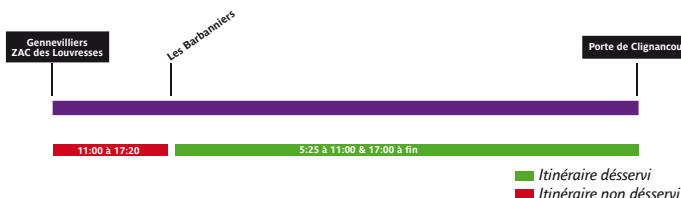

166 Fiche Horaires

Arrêt non accessible aux UFR

Octobre 2018

166 Fiche Horaires

Octobre 2018

Premiers et derniers départs, applicable toute l'année :

Directions	lundi à vendredi	samedi	dimanche et fêtes
de ZAC des Louvresses vers Pte de Clignancourt	5:45	-	-
de Barbanniers vers Porte de Clignancourt	5:35	5:35	6:30
de Pte de Clignancourt vers Les Barbanniers	5:25	5:25	6:25
de Pte de Clignancourt vers ZAC des Louvresses	5:25	-	-
de Jean Jaures vers Porte de Clignancourt	5:18	5:18	6:14
de Jean Jaures vers ZAC des Louvresses *	5:18	5:18	6:10

Directions	lundi à vendredi	samedi	dimanche et fêtes
de ZAC des Louvresses vers Pte de Clignancourt	20:55	-	-
de Barbanniers vers Porte de Clignancourt	0:00	0:00	0:00
de Pte de Clignancourt vers Les Barbanniers	0:30	0:30	0:30
de Pte de Clignancourt vers ZAC des Louvresses	20:15	-	-
de Jean Jaures vers Porte de Clignancourt	-	-	-
de Jean Jaures vers ZAC des Louvresses *	-	-	-

Terminus Les Barbanniers les week ends et en semaine entre 11:00 et 17:20

Intervalle entre 2 passages (en minutes) dans les deux directions

Septembre à Juin

	lundi à vendredi	samedi	dimanche et fériés
avant 7:00	8' à 13'	13' à 20'	16' à 22'
7:00 à 19:30	8' à 15'	12' à 15'	10' à 16'
19:30 à fin	12' à 20'	15' à 20'	12' à 20'