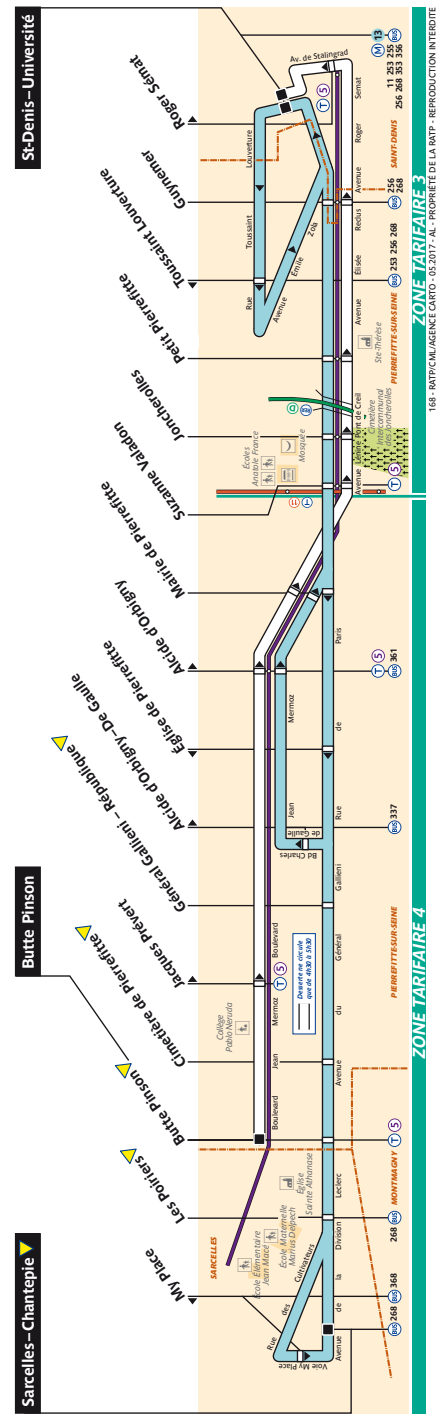

suite																									
Saint-Denis – Université	14:30 14:49 15:06 15:22 15:38 15:54 16:10 16:26 16:42 16:58 17:14 17:30 17:46 18:02 18:18 18:34 18:50 19:06 19:22 19:40 20:00 20:30 21:00 21:30																								
Joncherolles	14:38 14:57 15:14 15:30 15:46 16:02 16:18 16:34 16:50 17:06 17:22 17:38 17:54 18:10 18:26 18:42 18:58 19:14 19:30 19:48 20:08 20:38 21:08 21:38																								
Mairie de Pierrefitte	14:43 15:02 15:19 15:35 15:51 16:07 16:23 16:39 16:55 17:11 17:27 17:43 17:59 18:15 18:31 18:47 19:03 19:19 19:35 19:53 20:13 20:43 21:13 21:43																								
Cimetière de pierrefitte	14:46 15:05 15:22 15:38 15:54 16:10 16:26 16:42 16:58 17:14 17:30 17:46 18:02 18:18 18:34 18:50 19:06 19:22 19:38 19:56 20:16 20:46 21:16 21:45																								
Les Poiriers	14:49 15:08 15:25 15:41 15:57 16:13 16:30 16:46 17:02 17:18 17:34 17:50 18:06 18:22 18:38 18:54 19:10 19:26 19:42 20:00 20:20 20:49 21:18 21:48																								
Chantepie	14:53 15:12 15:29 15:45 16:01 16:17 16:34 16:51 17:08 17:25 17:41 17:57 18:13 18:29 18:45 19:01 19:17 19:33 19:49 20:06 20:25 20:53 21:23 21:53																								

Nous nous efforçons de respecter au mieux ces horaires donnés à titre indicatif, en fonction des conditions de circulation.