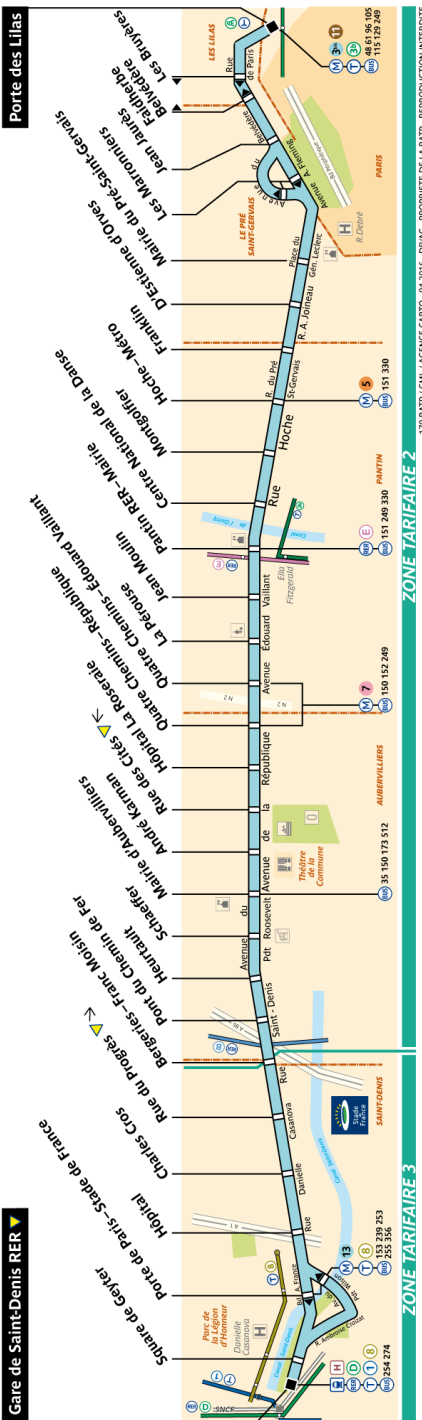

170 Fiche Horaires

Mai 2017

Premiers et derniers départs:

Direction **Gare de Saint-Denis RER**

Toute l'année

	Lundi à Vendredi	Samedi	Dimanche & fériés
Premier départ :	5:25	5:25	6:40
Dernier départ :	0:30	1:30	0:30

Vacances Scolaires

	Lundi à Vendredi	Samedi	Dimanche & fériés
Premier départ :	5:25	5:25	6:40
Dernier départ :	0:30	1:30	0:30

Direction **Porte des Lilas**

Toute l'année

	Lundi à Vendredi	Samedi	Dimanche & fériés
Premier départ :	5:27	5:27	6:40
Dernier départ :	0:30	1:30	0:30

170 Fiche Horaires

Arrêt non accessible aux UPR