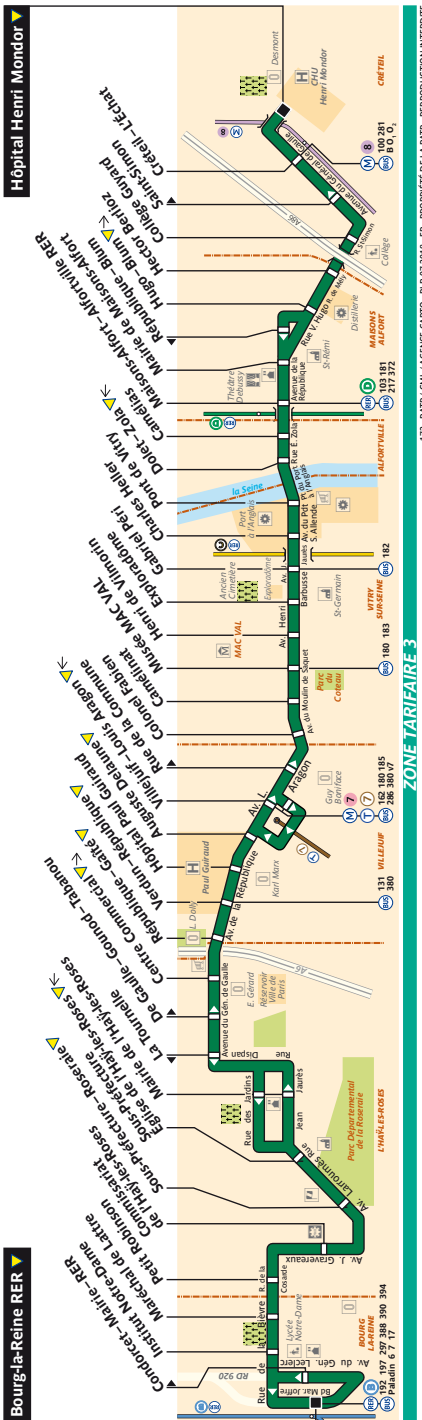

172 Fiche Horaires

Septembre 2018

Direction **Créteil – Hôpital Henri Mondor**

Lundi à Vendredi	Septembre à juin	Juillet	Août
Premier passage	5:30	5:30	5:30
Dernier passage Lundi à jeudi	0:30	0:30	0:30
Dernier passage Vendredi & veilles de fêtes	1:30	1:30	1:30

Samedi	Septembre à juin	Juillet	Août
Premier passage	5:30	5:30	5:30
Dernier passage	1:30	1:30	1:30

Dimanche	Septembre à juin	Juillet	Août
Premier passage	6:30	6:30	6:30
Dernier passage	0:30	0:30	0:30

Direction **Bourg La Reine**

Lundi à Vendredi	Septembre à juin	Juillet	Août
Premier passage	5:30	5:30	5:30
Dernier passage Lundi à jeudi	0:30	0:30	0:30
Dernier passage Vendredi & veilles de fêtes	1:30	1:30	1:30

Samedi	Septembre à juin	Juillet	Août
Premier passage	5:30	5:30	5:30
Dernier passage	1:30	1:30	1:30

Dimanche	Septembre à juin	Juillet	Août
Premier passage	6:30	6:30	6:30
Dernier passage	0:30	0:30	0:30

Bus - IV M1090

Nous nous efforçons de respecter au mieux ces horaires donnés à titre indicatif, en fonction des conditions de circulation.

172 Fiche Horaires

ZONE TARIFAIRE 3