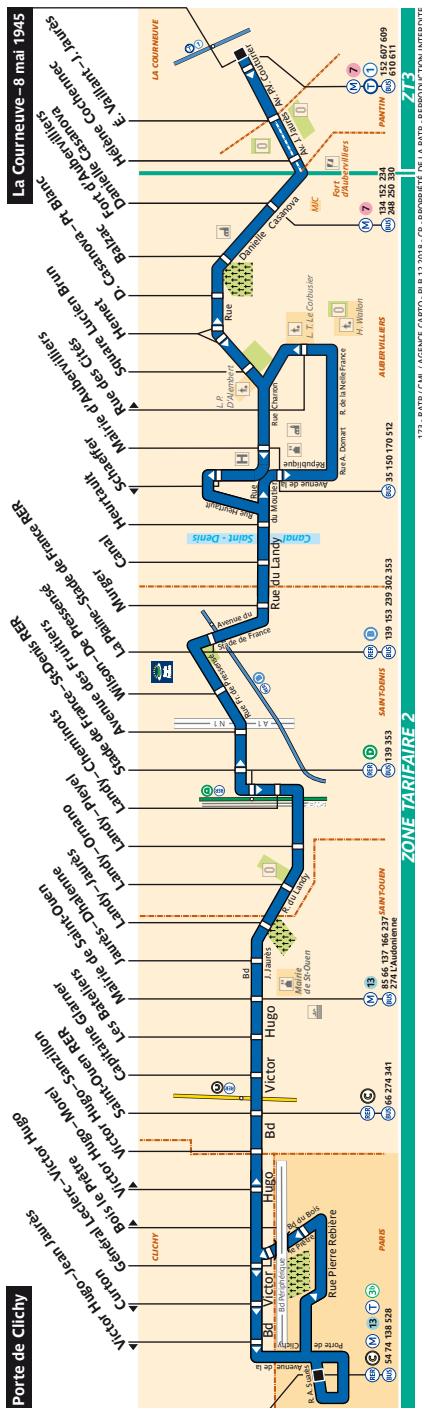

173 Fiche Horaires

Décembre 2018

Départ de **Porte de Clichy**

Lundi à Vendredi	Samedi	Dimanche

Premier départ: 5:15 5:15 6:30

Dernier départ: 00:30 1:30 00:30

Départ de **La Courneuve – 8 Mai 1945**

Lundi à Vendredi	Samedi	Dimanche

Premier départ: 5:10 5:10 6:30

Dernier départ: 00:30 1:30 00:30

Départ de **Fort d'Aubervilliers**

Lundi à Samedi	Dimanche

Premier départ: 4:38 6:20

Départ de **Mairie d'Aubervilliers**

Lundi à Vendredi

Premier départ: 4:53

Attention vendredi +1h mêmes horaires derniers départs samedi.

Nous nous efforçons de respecter au mieux ces horaires donnés à titre indicatif, en fonction des conditions de circulation.

BUS-IV db898

ratp.fr | applis RATP

[@ClientsRATP](https://twitter.com/ClientsRATP)

34 24 (service gratuit + prix appel)

Service clientèle RATP • TSA 81250 • 75564 Paris Cedex 12

173 Fiche Horaires

Décembre 2018