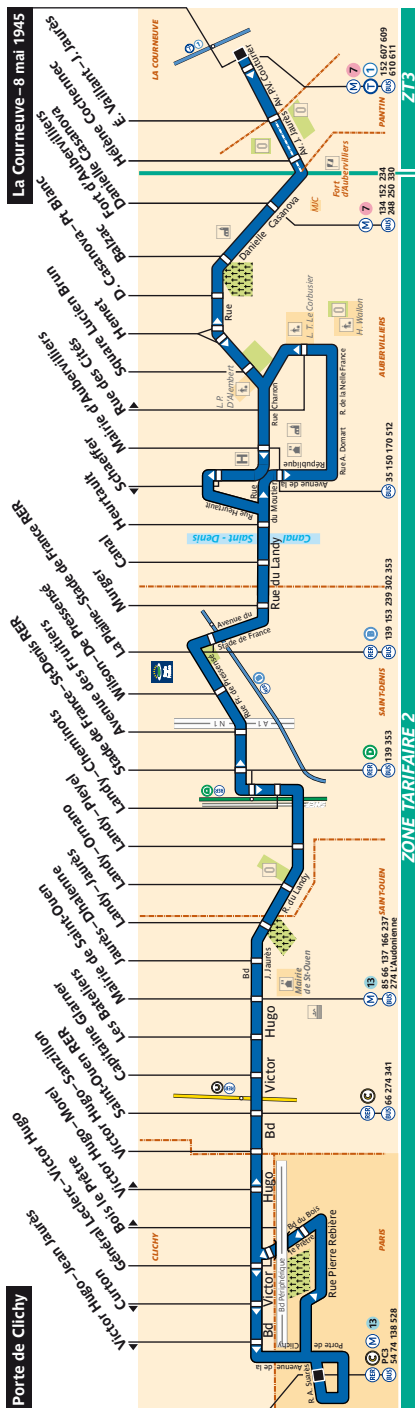

173 Fiche Horaires

juillet 2018

Départ de **Porte de Clichy**

	Lundi à Vendredi	Samedi	Dimanche
Premier départ:	5:15	5:15	6:30
Dernier départ:	00:30	1:30	00:30

Départ de **La Courneuve – 8 Mai 1945**

	Lundi à Vendredi	Samedi	Dimanche
Premier départ:	5:10	5:10	6:30
Dernier départ:	00:30	1:30	00:30

Nous nous efforçons de respecter au mieux ces horaires donnés à titre indicatif, en fonction des conditions de circulation.

Bus-V m1090

173 Fiche Horaires

173 Fiche Horaires

Juillet 2018

Direction **Porte de Clichy**

Septembre à Juin

	Lundi à Vendredi*	Samedi	Dimanche et fêtes
avant 6:00	10'	15'	-
6:00 à 9:30	7' **	10'	13'
9:30 à 13:30	9'	7' **	8' **
13:30 à 16:00	9'	9'	12'
16:00 à 19:30	7' **	8'	11'
19:30 à 22:00	10'	10'	20'
après 22:00	20'	20'	20'

Juillet 2018

Direction **La Courneuve – 8 Mai 1945**

Septembre à Juin

	Lundi à Vendredi*	Samedi	Dimanche et fêtes
avant 6:30	10'	18'	-
6:30 à 9:30	8'	10'	14'
9:30 à 15:00	9'	12'	15'
15:00 à 19:30	8'	8'	11'
19:30 à 22:00	10'	10'	15'
après 22:00	20'	20'	20'