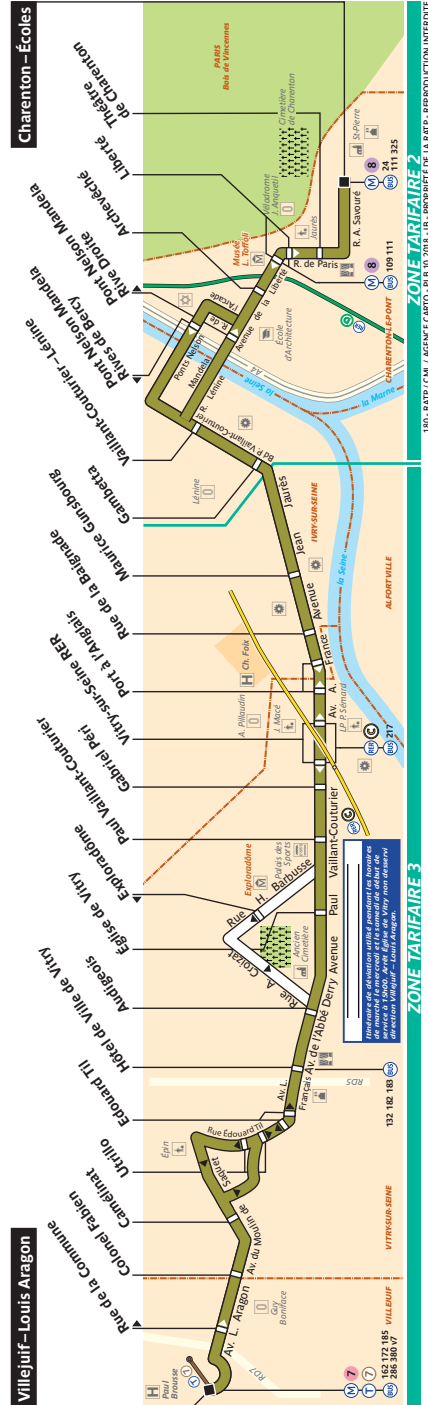

180 Fiche Horaires

Octobre 2018

Direction Charenton-Ecoles

Septembre à Juin

	lundi à vendredi	samedi	dimanche et fériés
Premier départ:	5:30	5:30	6:30
Dernier départ:	00:35 1:35*	1:35	00:35

Juillet

	lundi à vendredi	samedi	dimanche et fériés
Premier départ:	5:30	5:30	7:00
Dernier départ:	00:35 1:35*	1:35	00:35

Août

	lundi à vendredi	samedi	dimanche et fériés
Premier départ:	5:30	5:30	7:00
Dernier départ:	00:35 1:35*	1:35	00:35

* Vendredi et veilles de fêtes

Direction Villejuif - Louis Aragon

Septembre à Juin

	lundi à vendredi	samedi	dimanche et fériés
Premier départ:	5:30	5:30	6:30
Dernier départ:	00:35 1:35*	1:35	00:35

* Vendredi et veilles de fêtes

180 Fiche Horaires

180 Fiche Horaires

Octobre 2018

Direction **Charenton-Ecoles**

lundi à vendredi

	Septembre à Juin	Juillet	Août
de 5:30 à 6:00	10'	20'	20'
6:00 à 7:00	7'	9'	9'
7:00 à 9:00	4' à 5'	6'	7'
9:00 à 15:00	8'	8'	8' à 9'
15:00 à 19:00	5'	6' à 12'	7' à 9'
19:00 à 21:00	10'	15' à 20'	12' à 15'
21:00 à fin	20' à 30'	20' à 30'	20' à 30'

180 Fiche Horaires

Octobre 2018

Direction **Villejuif - Louis Aragon**

lundi à vendredi

	Septembre à Juin	Juillet	Août
de 5:30 à 6:00	15'	30'	30'
6:00 à 7:00	8'	8'	9'
7:00 à 10:00	4' à 5'	7'	7' à 9'
10:00 à 16:00	8'	8'	8' à 9'
16:00 à 20:00	5'	7' à 8'	7' à 8'
20:00 à 22:00	10' à 12'	10' à 15'	10' à 15'
22:00 à fin	20' à 30'	30'	30'