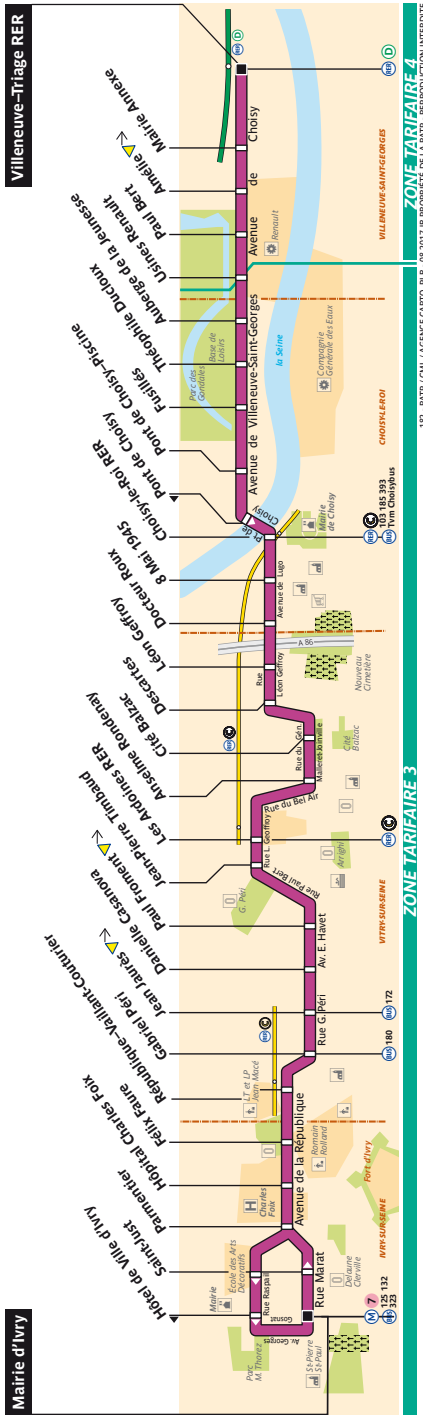

Premiers et derniers départs

Direction **Villeneuve-Triage RER**

Lundi à vendredi

	Septembre	Juillet	Août
Premier départ :	5:26	5:26	5:26
Dernier départ :	0:30 1:30	0:30 1:30	0:30 1:30

■ Vendredi et veille de fêtes

Samedi

	Septembre	Juillet	Août
Premier départ :	5:26	5:30	5:30
Dernier départ :	1:30	1:30	1:30

Dimanche et fêtes

	Septembre	Juillet	Août
Premier départ :	6:35	6:35	6:35
Dernier départ :	0:30	0:30	0:30

Direction **Mairie d'Ivry M**

Lundi à vendredi

	Septembre	Juillet	Août
Premier départ :	6:05	6:05	6:05
Dernier départ :	1:05 2:05	1:05 2:05	1:05 2:05

■ Vendredi et veille de fêtes

Samedi

	Septembre	Juillet	Août
Premier départ :	6:05	6:05	6:05
Dernier départ :	2:05	2:05	2:05

Dimanche et fêtes

	Septembre	Juillet	Août
Premier départ :	7:10	7:10	7:10
Dernier départ :	1:05	1:05	1:05

Nous nous efforçons de respecter au mieux ces horaires donnés à titre indicatif, en fonction des conditions de circulation.

Bla-IV_M090

ratp.fr | applis RATP @ClientsRATP

34 24 (service gratuit + prix appel)

Service clientèle RATP • TSA 81250 • 75564 Paris Cedex 12

Arrêt non accessible aux UPR