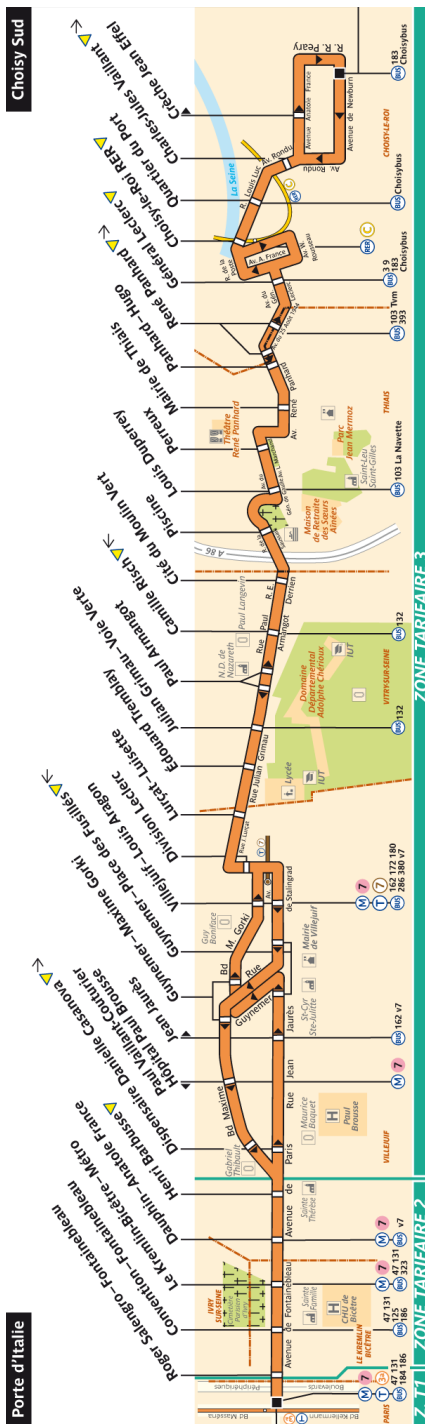

185 Fiche Horaires

Février 2017

Direction **Choisy Sud**

	lundi à jeudi	vendredi et veille de fêtes	samedi	dimanche et fêtes
Premier départ*:	5:45	5:45	5:45	6:00
Dernier départ*:	0:40	0:40	0:40	0:40
Dernier départ*: de Villejuif-Louis Aragon	1:18	2:22	2:22	1:18

* Horaires applicables toute l'année.

Direction **Porte d'Italie**

	lundi à jeudi	vendredi et veille de fêtes	samedi	dimanche et fêtes
Premier départ*:	4:55	4:55	4:55	5:38
Dernier départ*:	23:50	23:50	23:50	23:50
Dernier départ*: vers Villejuif-Louis Aragon	0:45	1:45	1:45	0:45

* Horaires applicables toute l'année.

185 Fiche Horaires

ZONE TARIFAIRE 3

ZONE TARIFAIRE 2

Arrêt non accessible aux UFR