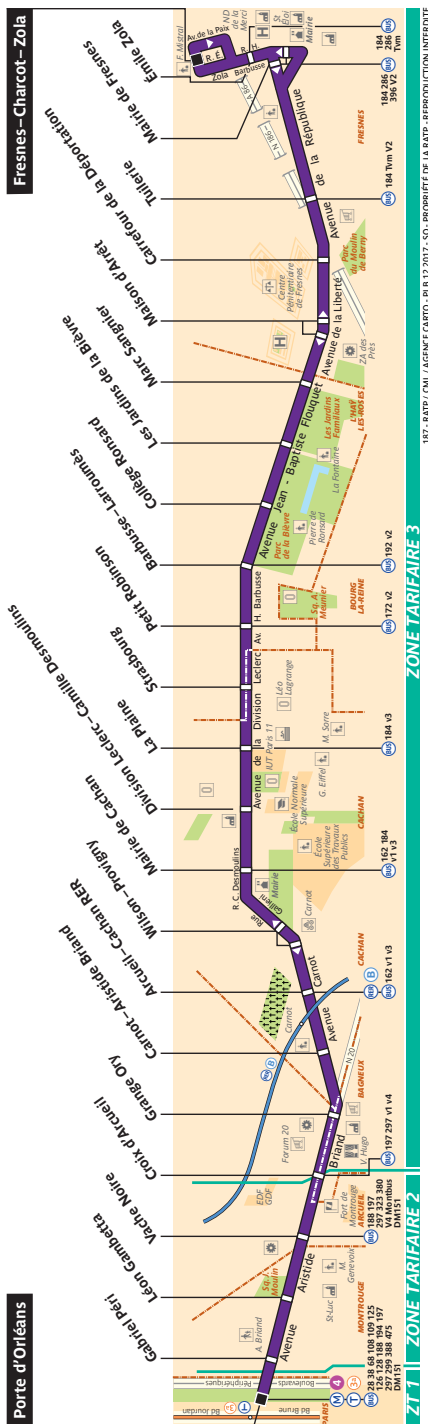

187 Fiche Horaires

Janvier 2018

Direction **Porte d'Orléans**

Septembre à août **lundi à jeudi** **vendredi à samedi** **dimanche**

Premier départ :	5:20	5:20	6:20
Dernier départ :	00:30	1:30	00:30

Vacances scolaires **lundi à jeudi** **vendredi à samedi** **dimanche**

Premier départ :	5:20	5:20	6:20
Dernier départ :	00:30	1:30	00:30

Direction **Fresnes – Charcot – Zola**

Septembre à août **lundi à jeudi** **vendredi à samedi** **dimanche**

Premier départ :	5:30	5:30	6:30
Dernier départ :	00:35	1:35	00:35

Vacances scolaires **lundi à jeudi** **vendredi à samedi** **dimanche**

Premier départ :	5:30	5:30	6:30
Dernier départ :	00:35	1:35	00:35

Nous nous efforçons de respecter au mieux ces horaires donnés à titre indicatif, en fonction des conditions de circulation.

ratp.fr | applis RATP @ClientsRATP

34 24 (service gratuit + prix appel)

Service clientèle RATP • TSA 81250 • 75564 Paris Cedex 12

187 Fiche Horaires

Janvier 2018