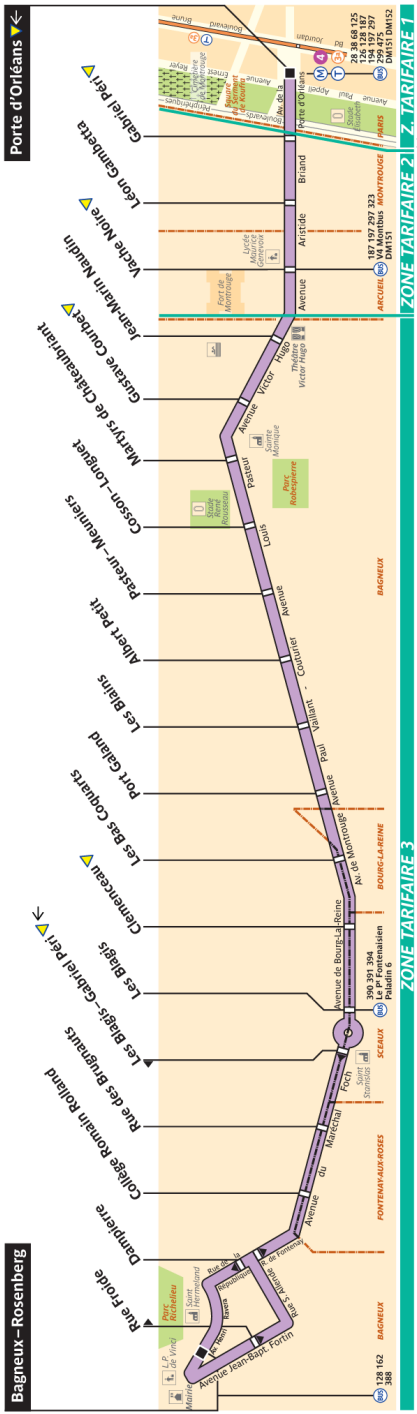

188 Fiche Horaires

Arrêt non accessible aux UFR

Avril 2017