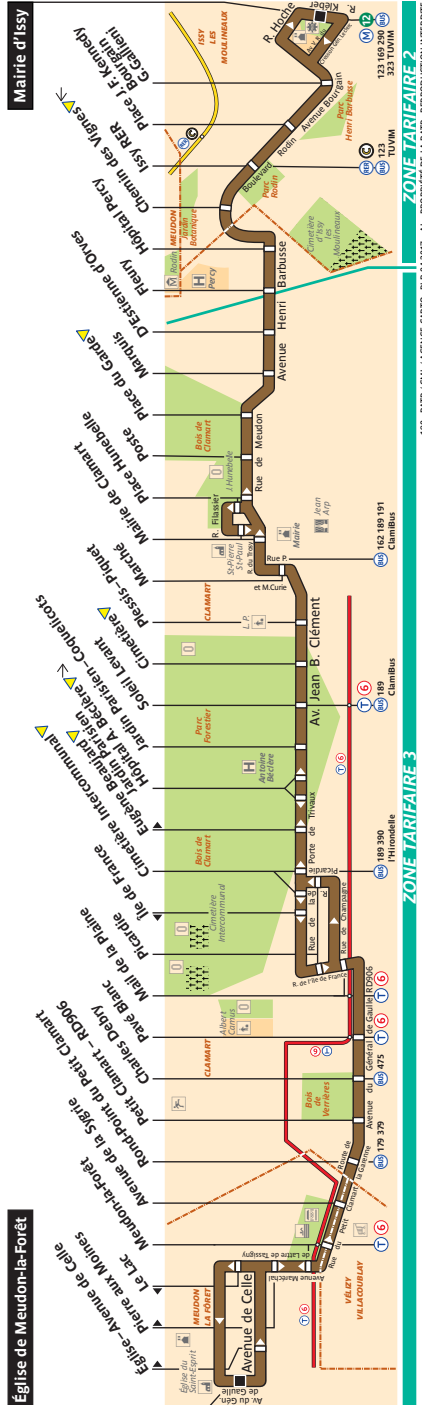

190 Fiche Horaires

juillet 2018

Direction **Église de Meudon-la-Forêt**

Septembre à Juin

	Lundi à Vendredi	Samedi	Dimanche et fêtes
Premier départ :	5:30	5:30	6:40
Dernier départ :	0:35*	1:35	0:35*

Vacances scolaires

	Lundi à Vendredi
Premier départ :	5:30
Dernier départ :	0:35*

*Le vendredi et veilles de fêtes, plus 1 heure au dernier départ

Juillet & Août

	Lundi à Vendredi	Samedi	Dimanche et fêtes
Premier départ :	5:30	5:30	6:18 de Soleil Levant
Dernier départ :	0:35*	1:35	0:35

*Le vendredi, veilles de fêtes et 14 juillet, plus 1 heure au dernier départ

Direction **Mairie d'Issy**

Septembre à Juin

	Lundi à Vendredi	Samedi	Dimanche et fêtes
Premier départ :	4:54	4:57	6:39
Dernier départ :	23:39* 1:17*	0:39 2:12	23:39 1:12

Vacances scolaires

	Lundi à Vendredi
Premier départ :	4:54
Dernier départ :	23:39* 1:18*

Pour Mairie d'Issy
Pour Jardin Parisien

*Le vendredi et veilles de fêtes, plus 1 heure au dernier départ

Juillet & Août

	Lundi à Vendredi	Samedi	Dimanche et fêtes
Premier départ :	4:54	4:49	6:18 de Soleil Levant
Dernier départ :	23:39* 1:13*	0:39 2:13	23:54 1:14

Pour Mairie d'Issy
Pour Jardin Parisien

*Le vendredi, veilles de fêtes et 14 juillet, plus 1 heure au dernier départ

Nous nous efforçons de respecter au mieux ces horaires donnés à titre indicatif, en fonction des conditions de circulation.

Bus-V db898

190 Fiche Horaires