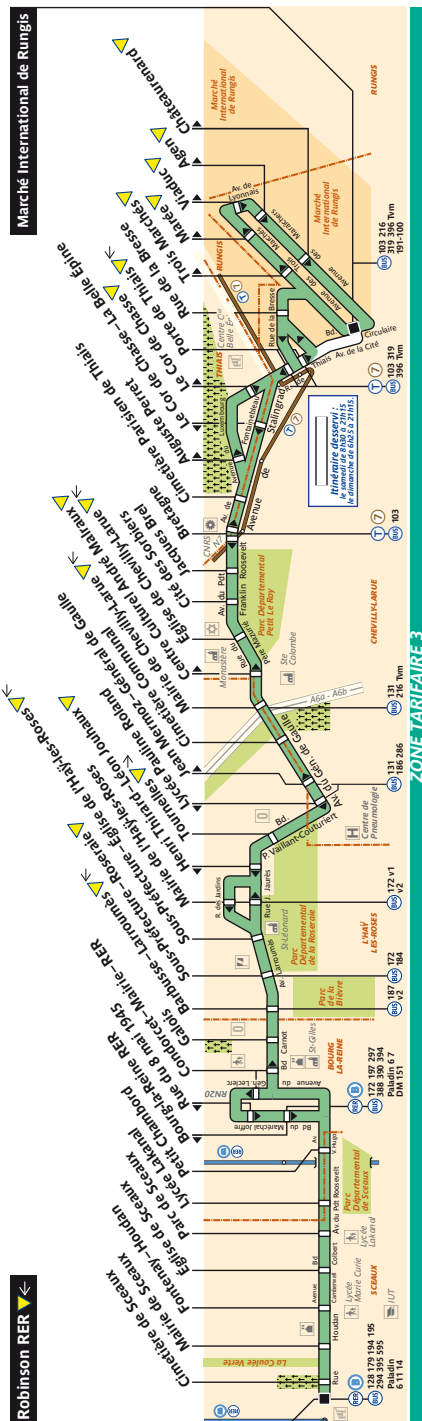

192 Fiche Horaires

Novembre 2017

Premiers et derniers départs* :

Direction **Marché International de Rungis**

	lundi à vendredi	samedi	dimanche
Premier départ:	5:30	5:30	6:10
Dernier départ:	0:15	0:15	0:15

Direction **Robinson RER**

	lundi à vendredi	samedi	dimanche
Premier départ:	5:25	5:25	6:25
Dernier départ:	0:35	0:35	0:35

* Horaires applicables toute l'année.

Nous nous efforçons de respecter au mieux ces horaires donnés à titre indicatif, en fonction des conditions de circulation.

192 Fiche Horaires

 Arrêt non accessible aux UFR

192 Fiche Horaires

Novembre 2017

Direction **Marché International de Rungis**

Septembre à Juin

	lundi à vendredi	samedi	dimanche et fériés
avant 6:00	18' à 20'	20'	-
6:00 à 8:00	7' à 12'	16' à 21'	30'
8:00 à 11:00	6' à 11'	14' à 15'	22' à 23'
11:00 à 16:00	13' à 15'	14' à 15'	21' à 22'
16:00 à 19:00	8' à 10'	15' à 18'	17' à 19'
19:00 à 21:00	12' à 17'	20'	21' à 27'
après 21:00	25' à 30'	25' à 30'	25' à 30'

192 Fiche Horaires

Novembre 2017

Direction **Robinson RER**

Septembre à Juin

	lundi à vendredi	samedi	dimanche et fériés
avant 6:00	15'	24'	-
6:00 à 9:00	5' à 10'	13' à 21'	23' à 30'
9:00 à 15:00	10' à 15'	14' à 15'	21' à 22'
15:00 à 19:00	8' à 13'	15'	17' à 20'
19:00 à 21:00	14' à 20'	15' à 20'	24' à 30'
après 21:00	30'	30'	30'