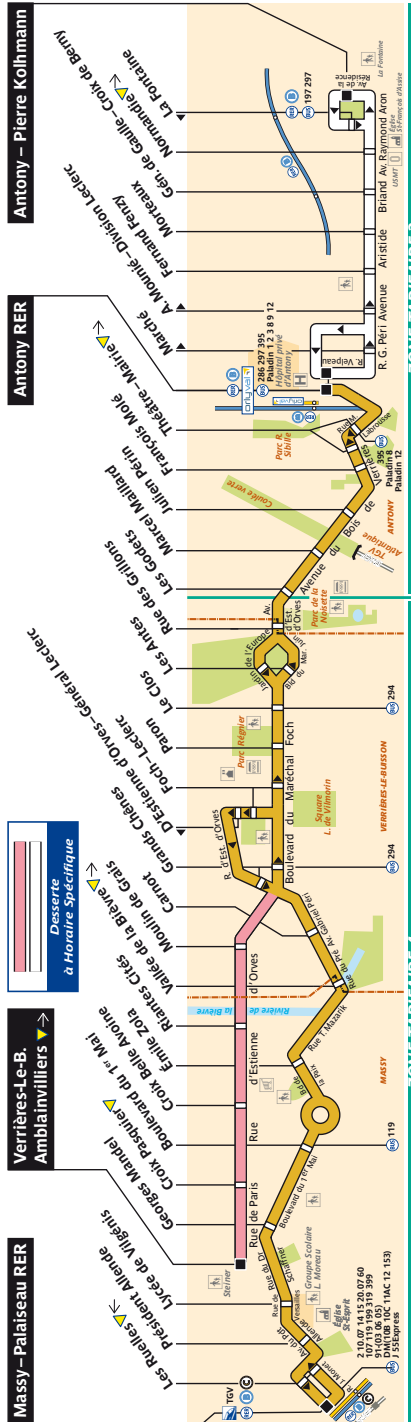

196 Fiche Horaires

juillet 2018

de **Antony RER** direction **Massy – Palaiseau RER**

	Lundi à Vendredi	Samedi	Dimanche et fêtes
Premier départ* :	5:19	5:19	6:45
Dernier départ* :	0:38	0:38	0:38

* Horaires applicables toute l'année.

de **Massy – Palaiseau RER** direction **Antony RER**

	Lundi à Vendredi	Samedi	Dimanche et fêtes
Premier départ* :	5:45	5:45	7:15
Dernier départ* :	0:30	0:30	0:30

* Horaires applicables toute l'année.

De **Antony RER** direction **Verrière-Le-B. Amblainvilliers**

Itinéraire non desservi en période de Vacances scolaires

Lundi à Vendredi	Samedi	Dimanche et fêtes
8:13	non desservi	non desservi

De **Antony RER** direction **Antony – Pierre Kolhmann**

Itinéraire non desservi en période de Vacances scolaires

Lundi à Vendredi	Samedi	Dimanche et fêtes
8:25	non desservi	non desservi

De **Antony – Pierre Kolhmann** direction **Antony RER**

Lundi & Mardi	Mercredi	Judi & Vendredi	Samedi & Dimanche et fêtes
15:40	12:10	15:40	
16:42	12:14	16:42	non desservi
17:35		17:35	

De **Verrière-Le-B. Amblainvilliers** Direction **Antony RER**

Lundi & Mardi	Mercredi	Judi & Vendredi	Samedi & Dimanche et fêtes
15:55	15:40	15:55	non desservi

196 Fiche Horaires

Arrêt non accessible aux UFR