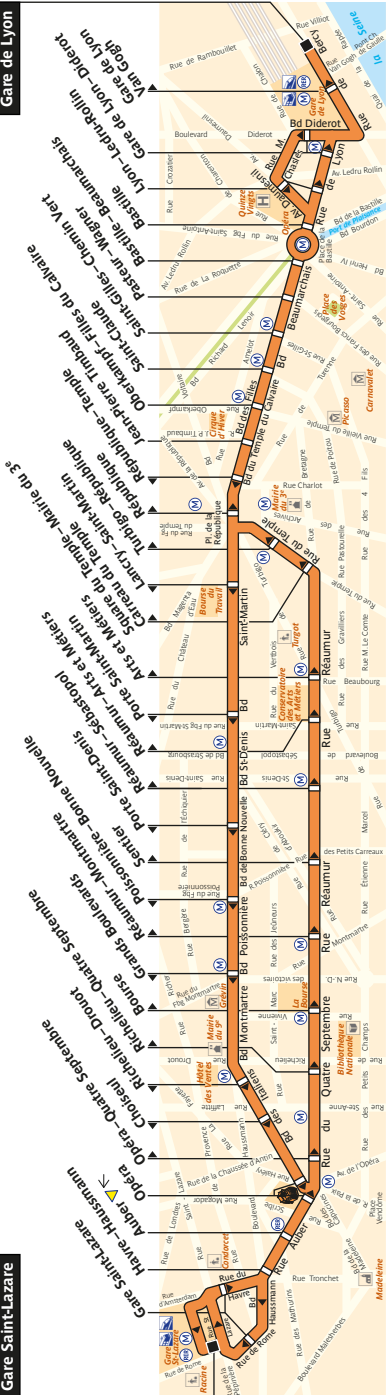

Gare de Lyon

Gare Saint-Lazare

ZONE TARIFAIRE 1

Arrêt non accessible aux UFR

Mars 2017