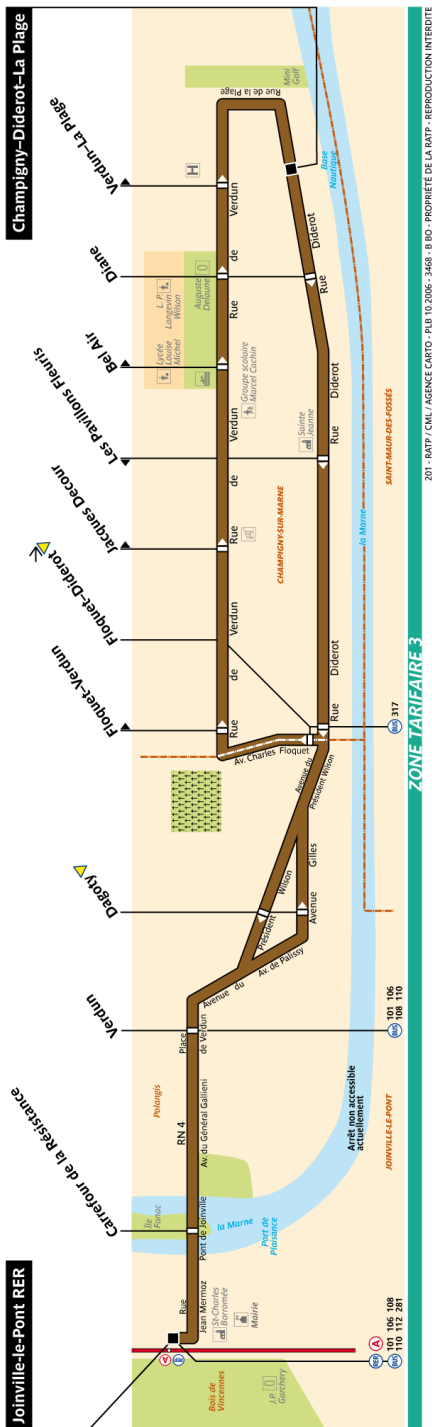

201 Fiche Horaires

Février 2017

Direction **Joinville-Le-Pont**

Lundi à samedi	septembre à juin	juillet à août
Premier départ:	5:17	5:17
Dernier départ:	21:00	21:00

Direction **Champigny – Camping International**

Lundi à samedi	septembre à juin	juillet à août
Premier départ:	5:35	5:35
Dernier départ:	20:45	20:45

201 Fiche Horaires

ZONE TARIFAIRE 3

Arrêt non accessible aux UFR