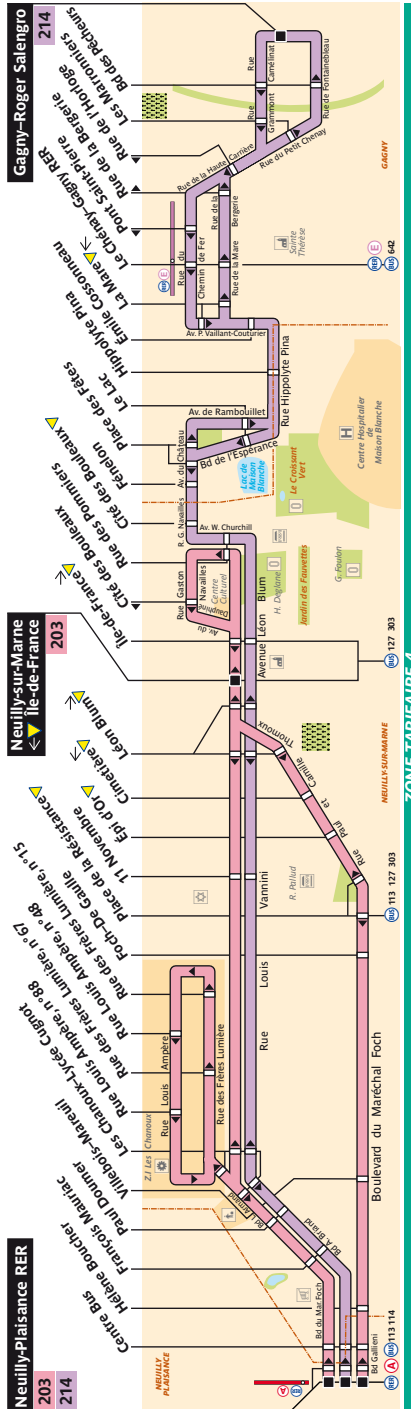

203 Fiche Horaires

Direction **Île de France**

Septembre à juin	Lundi à Vendredi	Samedi	Dimanche et fêtes
Premier départ :	5:27	5:52	7:00
Dernier départ :	22:25	22:25	22:25

Juillet & Août	Lundi à Vendredi	Samedi	Dimanche et fêtes
Premier départ :	5:27	5:52	7:02
Dernier départ :	22:26	22:26	22:28

Vacances scolaires	Lundi à Vendredi	Samedi	Dimanche et fêtes
Premier départ :	5:26	5:52	7:00
Dernier départ :	22:25	22:25	22:25

Direction **Île de France par la Z.I des Chanoux**

Lundi à vendredi	Septembre à Juin	Juillet & Août	Vacances scolaires
Premier départ :	6:25	6:25	6:23
Dernier départ :	14:20	14:20	14:20

Direction **Neuilly-Plaisance RER**

Septembre à juin	Lundi à Vendredi	Samedi	Dimanche et fêtes
Premier départ :	5:02	5:05	7:10
Dernier départ :	22:37	22:37	22:36

Juillet & Août	Lundi à Vendredi	Samedi	Dimanche et fêtes
Premier départ :	5:07	5:10	7:15
Dernier départ :	22:42	22:42	22:42

Vacances scolaires	Lundi à Vendredi	Samedi	Dimanche et fêtes
Premier départ :	5:02	5:05	7:10
Dernier départ :	22:37	22:37	22:36

Direction **Neuilly-Plaisance RER par la Z.I des Chanoux**

Lundi à vendredi	Septembre à Juin	Juillet & Août	Vacances scolaires
Premier départ :	6:25	6:25	6:23
Dernier départ :	14:20	14:20	14:20

Nous nous efforçons de respecter au mieux ces horaires donnés à titre indicatif, en fonction des conditions de circulation.

203 Fiche Horaires

Arrêt non accessible aux UFR