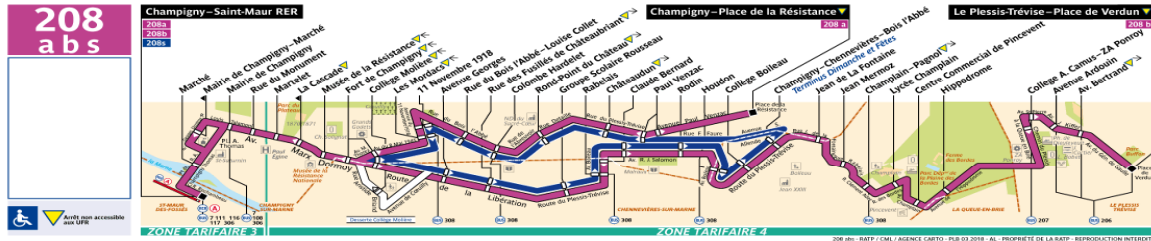

Horaires applicables du 01 juillet 2018 au 31 août 2018

Gare de Champigny St-Maur

Lundi à vendredi du 01/07 au 08/07/2018 et du 27/07 au 31/08/2018															
Place de la Résistance					5:43										
Paul Venzac	4:48	5:01	5:16	5:30	5:44	6:03	6:15	6:27	6:43	7:01	7:13	7:27	7:41	7:53	
Plessis Tréville Place de Verdun								6:17	6:44	7:02	7:14	7:27	7:41	7:54	
Lycée Champlain								6:23	6:50	7:08	7:20	7:33	7:47	8:00	
Bois l'Abbé					5:44	5:54	6:08	6:19	6:28	6:36	6:49	6:55	7:06	7:17	7:21
Fort de Champigny	4:56	5:09	5:24	5:38	5:52	5:54	6:04	6:11	6:18	6:24	6:29	6:36	6:38	6:46	6:52
Champigny Saint-Maur RER	5:06	5:19	5:34	5:48	6:02	6:04	6:14	6:21	6:28	6:34	6:39	6:46	6:48	6:56	7:03
Place de la Résistance					8:05										
Paul Venzac					8:07										
Plessis Tréville Place de Verdun					8:22										
Lycée Champlain					8:28										
Bois l'Abbé					8:00	8:08	8:14	8:24	8:30	8:39	8:49	8:54	9:03	9:15	9:20
Fort de Champigny	8:11	8:15	8:19	8:25	8:31	8:35	8:41	8:46	8:51	8:56	9:01	9:06	9:14	9:20	9:26
Champigny Saint-Maur RER	8:22	8:26	8:30	8:36	8:42	8:46	8:52	8:57	9:02	9:05	9:11	9:17	9:20	9:25	9:31
Place de la Résistance					10:59										
Paul Venzac					11:00										
Plessis Tréville Place de Verdun					11:01										
Lycée Champlain					11:01										
Bois l'Abbé					10:51	11:06	11:18	11:32	11:44	11:58	12:13	12:24	12:46	13:04	13:26
Fort de Champigny	11:03	11:09	11:18	11:20	11:30	11:37	11:44	11:52	11:58	12:10	12:12	12:25	12:28	12:36	12:45
Champigny Saint-Maur RER	11:14	11:20	11:29	11:31	11:41	11:48	11:55	12:03	12:09	12:21	12:23	12:36	12:38	12:47	12:55
Place de la Résistance					14:58										
Paul Venzac					14:59										
Plessis Tréville Place de Verdun					14:59										
Lycée Champlain					14:59										
Bois l'Abbé					15:04	15:20	15:33	15:44	16:01	16:19	16:33	16:46	16:50	17:04	17:19
Fort de Champigny	15:08	15:16	15:22	15:32	15:35	15:45	15:50	15:56	16:04	16:13	16:20	16:31	16:35	16:45	16:51
Champigny Saint-Maur RER	15:19	15:27	15:33	15:43	15:46	15:56	16:01	16:07	16:15	16:24	16:31	16:42	16:46	16:55	17:02
Place de la Résistance					18:30										
Paul Venzac					18:31										
Plessis Tréville Place de Verdun					18:31										
Lycée Champlain					18:31										
Bois l'Abbé					18:37	18:52	18:57	19:15	19:33	19:50	20:06	20:23	20:48	20:58	21:08
Fort de Champigny	18:39	18:48	19:00	19:03	19:09	19:21	19:28	19:40	19:44	19:58	20:00	20:14	20:17	20:29	20:34
Champigny Saint-Maur RER	18:50	18:59	19:10	19:14	19:19	19:31	19:36	19:50	19:54	20:08	20:10	20:23	20:26	20:38	20:42
Place de la Résistance					20:41	20:51	21:01	21:11	21:22	21:34	21:46	22:01	22:16	22:30	22:44
Paul Venzac					20:42	20:52	21:02	21:12	21:23	21:35	21:47	22:02	22:17	22:31	22:45
Plessis Tréville Place de Verdun					20:43	20:53	21:03	21:13	21:24	21:36	21:48	22:03	22:18	22:32	22:46
Lycée Champlain					20:44	20:54	21:04	21:14	21:25	21:37	21:49	22:04	22:19	22:33	22:47
Bois l'Abbé					20:45	20:55	21:05	21:15	21:26	21:38	21:50	22:05	22:20	22:34	22:48
Fort de Champigny	20:46	20:56	21:06	21:16	21:27	21:38	21:49	22:00	22:11	22:22	22:34	22:49	23:03	23:17	23:31
Champigny Saint-Maur RER	20:47	20:57	21:07	21:17	21:28	21:39	21:50	22:01	22:12	22:23	22:35	22:50	23:04	23:18	23:32
Place de la Résistance					0:04										
Paul Venzac					0:04										
Plessis Tréville Place de Verdun					0:04										
Lycée Champlain					0:04										
Bois l'Abbé					0:04	0:19	0:34	0:48	1:03	1:19	1:40				
Fort de Champigny	0:04	0:19	0:34	0:48	1:03	1:19	1:40								
Champigny Saint-Maur RER	0:12	0:27	0:42	0:56	1:10	1:26	1:47								
208 S Samedi du 01/07/2018 au 31/08/2018															
Place de la Résistance					5:43										
Paul Venzac	4:48	5:01	5:16	5:30	5:44	6:07	6:27	6:51	7:08	7:29	7:46	8:07	8:24	8:42	
Plessis Tréville Place de Verdun															
Lycée Champlain															
Bois l'Abbé					5:44	6:00	6:16	6:28	6:40	6:56	7:15	7:23	7:37	7:52	8:00
Fort de Champigny	4:56	5:09	5:24	5:38	5:52	5:54	6:10	6:16	6:26	6:36	6:50	7:00	7:06	7:17	7:25
Champigny Saint-Maur RER	5:06	5:19	5:34	5:48	6:02	6:04	6:20	6:26	6:36	6:46	6:48	7:00	7:16	7:27	7:35
Place de la Résistance					8:53										
Paul Venzac					8:54										
Plessis Tréville Place de Verdun					8:54										
Lycée Champlain					8:54										
Bois l'Abbé					8:56	9:03	9:13	9:21	9:31	9:39	9:47	10:03	10:16	10:26	10:39
Fort de Champigny	9:02	9:07	9:14	9:19	9:25	9:32	9:39	9:43	9:50	9:59	10:04	10:15	10:21	10:28	10:38
Champigny Saint-Maur RER	9:13	9:18	9:25	9:30	9:35	9:43	9:50	9:53	10:01	10:10	10:15	10:26	10:32	10:39	10:49
Place de la Résistance					12:56										
Paul Venzac					12:57										
Plessis Tréville Place de Verdun					12:57										
Lycée Champlain					12:57										
Bois l'Abbé					12:41	13:06	13:23	13:46	14:03	14:26	14:43	15:06	15:23	15:46	16:03
Fort de Champigny	12:53	13:05	13:18	13:25	13:35	13:45	13:58	14:05	14:15	14:26	14:38	14:44	14:55	15:05	15:18
Champigny Saint-Maur RER	13:04	13:16	13:29	13:36	13:46	13:56	14:09	14:16	14:26	14:37	14:49	14:55	15:06	15:16	15:29
Place de la Résistance					17:54										
Paul Venzac					17:55										
Plessis Tréville Place de Verdun					17:55										
Lycée Champlain					17:55										
Bois l'Abbé					17:42	17:42	18:07	18:32	18:45	18:57	19:05	19:22	19:47	20:03	20:12
Fort de Champigny	17:47	17:52	18:03	18:17	18:29	18:38	18:43	18:53	18:57	19:08	19:17	19:22	19:33	19:45	19:46
Champigny Saint-Maur RER	17:55	18:03	18:14	18:18	18:28	18:40	18:43	18:54	19:04	19:08	19:19	19:28	19:33	19:43	19:55
Place de la Résistance					22:29	22:44	22:59	23:14	23:28	23:43	23:58	0:13	0:28	0:42	0:57
Paul Venzac					22:30	22:45	23:00	23:15	23:30	23:45	24:00	24:15	24:30	24:45	25:00
Plessis Tréville Place de Verdun					22:31	22:46	23:01	23:16	23:31	23:46	24:01	24:16	24:31	24:46	25:01
Lycée Champlain					22:32	22:47	23:02	23:17	23:32	23:47	24:02	24:17	24:32	24:47	25:02
Bois l'Abbé					22:33	22:48	23:03	23:18	23:33	23:48	24:03	24:18	24:33	24:48	25:03
Fort de Champigny	22:34	22:51	23:06	23:21	23:36	23:51	0:05	0:19	0:34	0:48	1:03	1:19	1:40		
Champigny Saint-Maur RER	22:44	22:59	23:14	23:28	23:42	23:57	0:12	0:27	0:42	0:56	1:11	1:26	1:47		
Place de la Résistance					20:41	20:51	21:01	21:11	21:22	21:34	21:46	22:01	22:16	22:30	22:44
Paul Venzac					20:42	20:52	21:02	21:12	21:23	21:35	21:47	22:02	22:17	22:31	22:45
Plessis Tréville Place de Verdun					20:43	20:53	21:03	21:13	21:24	21:36	21:48	22:03	22:18	22:32	22:46
Lycée Champlain					20:44	20:54	21:04	21:14	21:25	21:37	21:49	22:04	22:19	22:33	22:47
Bois l'Abbé					20:45	20:55	21:05	21:15	21:26	21:38	21:50	22:05	22:20	22:34	22:48
Fort de Champigny	20:46	20:56	21:06	21:16	21:27	21:38	21:49	22:00	22:11	22:22	22:34	22:49	23:03	23:17	23:31
Champigny Saint-Maur RER	20:47	20:57	21:07	21:17	21:28	21:39	21:50	22:01	22:12	22:23	22:35	22:50	23:04	23:18	23:32
Place de la Résistance					17:43										
Paul Venzac					17:43										
Plessis Tréville Place de Verdun					17:43										
Lycée Champlain					17:43										
Bois l'Abbé					17:43	18:05	18:17	18:27	18:45	18:57	19:05	19:22	19:47	20:03	20:12
Fort de Champigny	17:47	17:54	18:07	18:15	18:27	18:36	18:51	19:01	19:15	19:26	19:40	19:51	20:04	20:14	20:26
Champigny Saint-Maur RER	17:56	18:04	18:17	18:2											