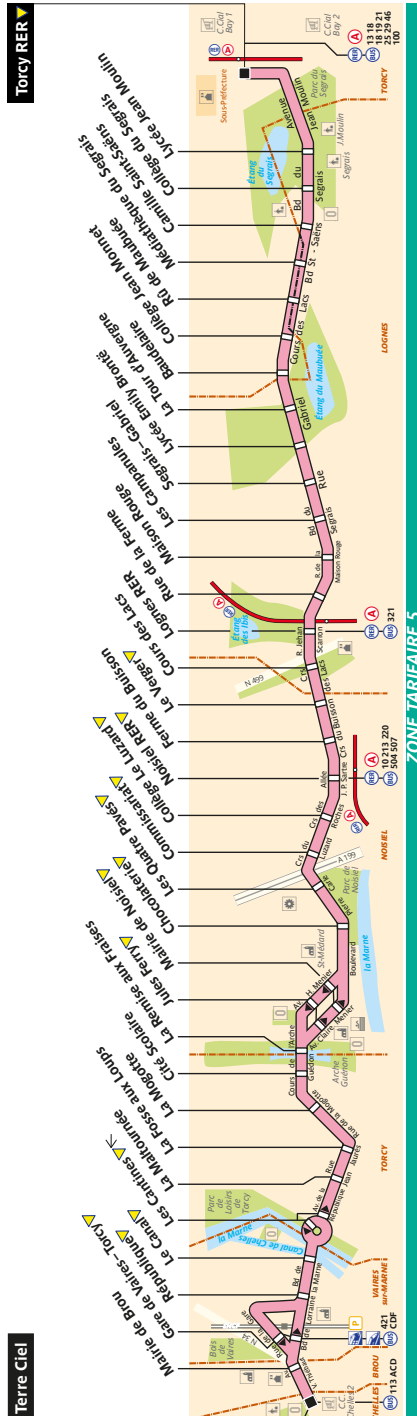

211 Fiche Horaires

juillet 2018

Direction **Terre Ciel**

en journée certaines missions ont pour Terminus Noisiel RER

Toute l'année

	Lundi à Vendredi	Samedi	Dimanche et fêtes
Premier départ :	5:25	5:25	6:58
Dernier départ :	22:34	22:58	21:18

Direction **Torcy**

Toute l'année

	Lundi à Vendredi	Samedi	Dimanche et fêtes
Premier départ :	8:59	8:28	-
Dernier départ :	20:07	20:28	-

De **Gare de Vaires – Torcy** vers **Torcy**

Septembre à juin

	Lundi à Vendredi	Samedi	Dimanche et fêtes
Premier départ :	6:17	6:07	7:13
Dernier départ :	22:47	22:42	21:37

Juillet & Août

	Lundi à Vendredi	Samedi	Dimanche et fêtes
Premier départ :	6:20	6:07	7:13
Dernier départ :	22:47	22:42	21:37

De **Gare de Vaires – Torcy** vers **Terre Ciel**

	Lundi à Vendredi	Samedi	Dimanche et fêtes
Premier départ :	8:23	8:04	-
Dernier départ :	19:54	20:04	-

	Lundi à Vendredi	Samedi	Dimanche et fêtes
Premier départ :	9:02	8:04	-
Dernier départ :	19:49	20:04	-

Nous nous efforçons de respecter au mieux ces horaires donnés à titre indicatif, en fonction des conditions de circulation.

Bus-IV m1090

ratp.fr | applis RATP @ClientsRATP

34 24 (service gratuit + prix appel)

Service clientèle RATP • TSA 81250 • 75564 Paris Cedex 12

211 Fiche Horaires

Juillet 2018