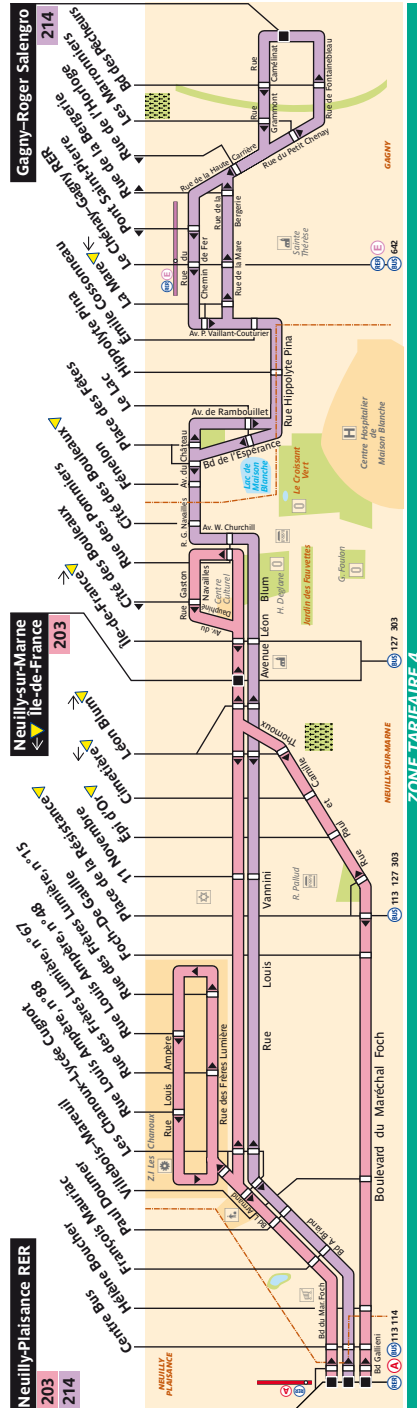

214 Fiche Horaires

Direction **Gagny – Roger Salengro**

Septembre à juin

	Lundi à Vendredi	Samedi	Dimanche et fêtes
Premier départ:	6:15	5:30	-
Dernier départ:	20:40	20:32	-

Juillet & Août

	Lundi à Vendredi	Samedi	Dimanche et fêtes
Premier départ:	6:26	5:31	-
Dernier départ:	20:41	20:26	-

Vacances scolaires

	Lundi à Vendredi	Samedi	Dimanche et fêtes
Premier départ:	6:14	5:30	-
Dernier départ:	20:40	20:32	-

Direction **Neuilly-Plaisance RER**

Septembre à juin

	Lundi à Vendredi	Samedi	Dimanche et fêtes
Premier départ:	5:55	5:55	-
Dernier départ:	21:07	21:00	-

Juillet & Août

	Lundi à Vendredi	Samedi	Dimanche et fêtes
Premier départ:	5:55	5:55	-
Dernier départ:	21:10	20:51	-

Vacances scolaires

	Lundi à Vendredi	Samedi	Dimanche et fêtes
Premier départ:	5:55	5:55	-
Dernier départ:	21:07	21:00	-

Nous nous efforçons de respecter au mieux ces horaires donnés à titre indicatif, en fonction des conditions de circulation.

Bus - IV M0690

214 Fiche Horaires

ZONE TARIFAIRE 4